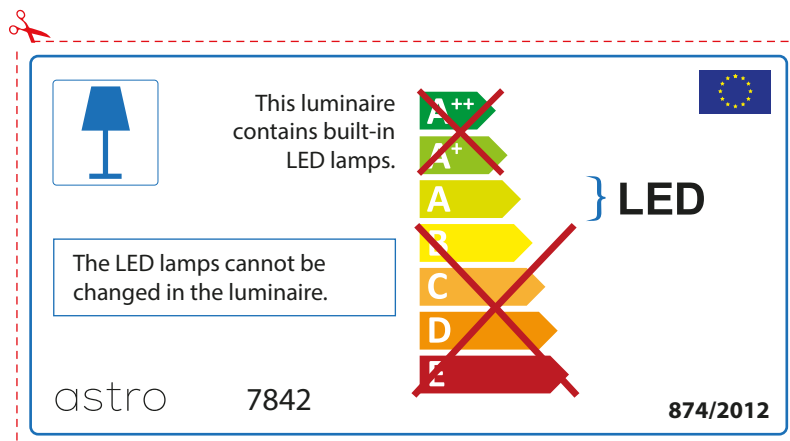

## ENGLISH

Please check lamp dimensions for suitable fitting with your luminaire, as lamp sizes may vary between brands

## FRENCH

Prenez soin de vérifier le dimensions des lampes (celles-ci varient selon les fournisseurs) afin de vous assurer qu'elles rentrent physiquement dans le luminaire