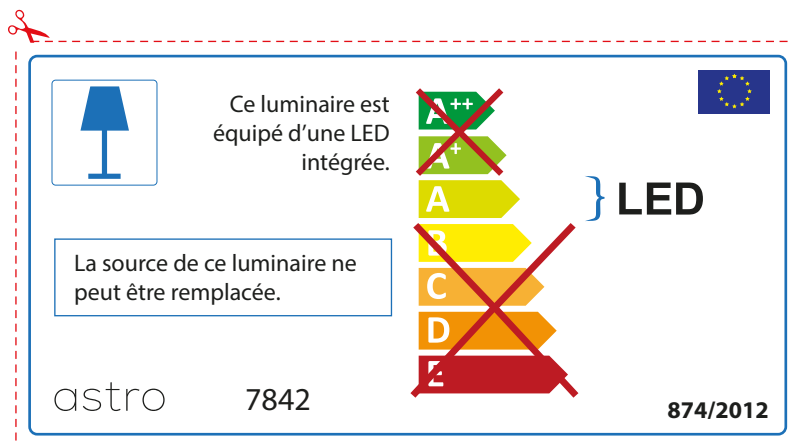

## ENGLISH

Please check lamp dimensions for suitable fitting with your luminaire, as lamp sizes may vary between brands

## FRENCH

Prenez soin de vérifier le dimensions des lampes (celles-ci varient selon les fournisseurs) afin de vous assurer qu'elles rentrent physiquement dans le luminaire