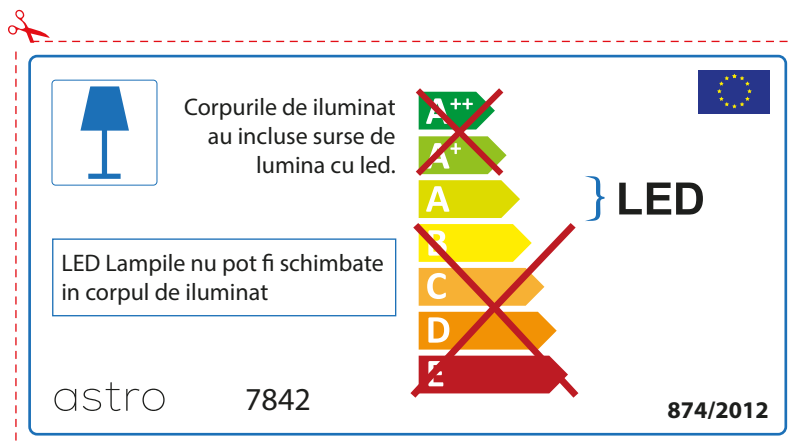

ROMANIAN

Verificati dimensiunea lampilor pentru a se potrivi corpului de iluminat, deoarece aceasta poate varia de la furnizor la furnizor.