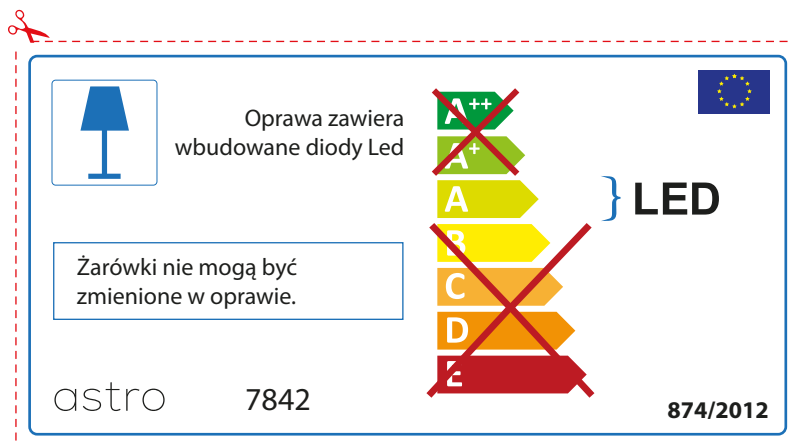

POLISH

Proszę sprawdzić wymiary żarówki czy pasują do danej oprawy , gdyż rozmiary żarówek mogą się różnić w zależności od producenta