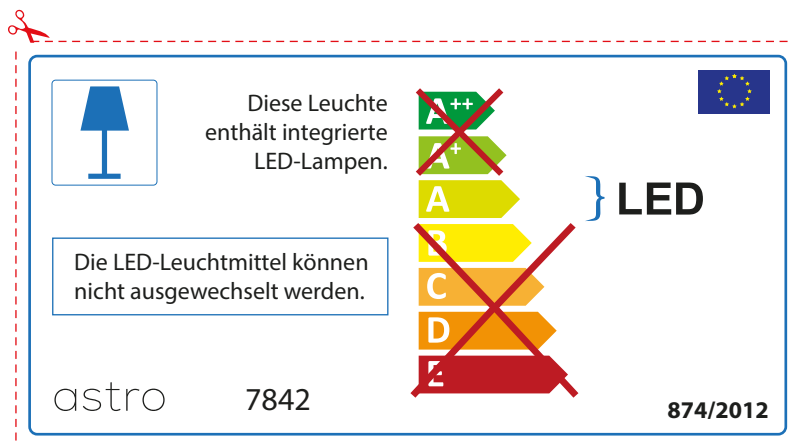

GERMAN

Bitte überprüfen Sie, ob die Abmessungen der Lampe für die Armatur passend sind, da die Größe der Lampen zwischen verschiedenen Marken variieren können