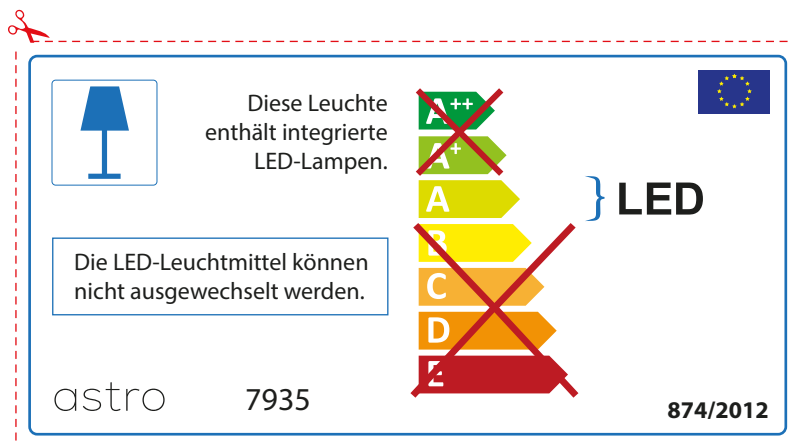

GERMAN

Bitte überprüfen Sie, ob die Abmessungen der Lampe für die Armatur passend sind, da die Größe der Lampen zwischen verschiedenen Marken variieren können