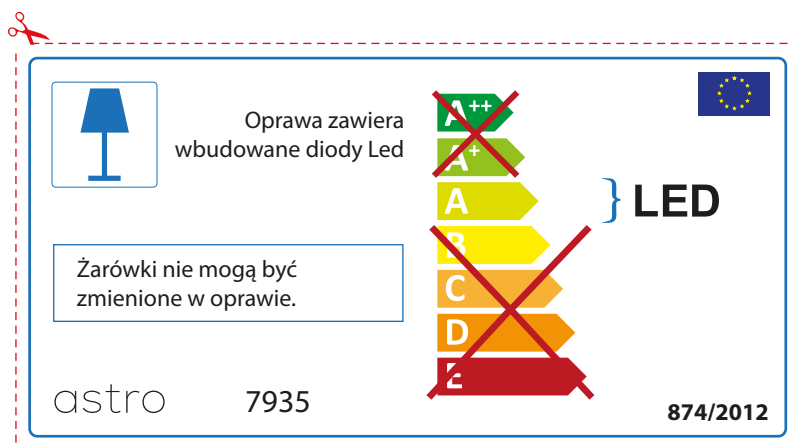

POLISH

Proszę sprawdzić wymiary żarówki czy pasują do danej oprawy , gdyż rozmiary żarówek mogą się różnić w zależności od producenta