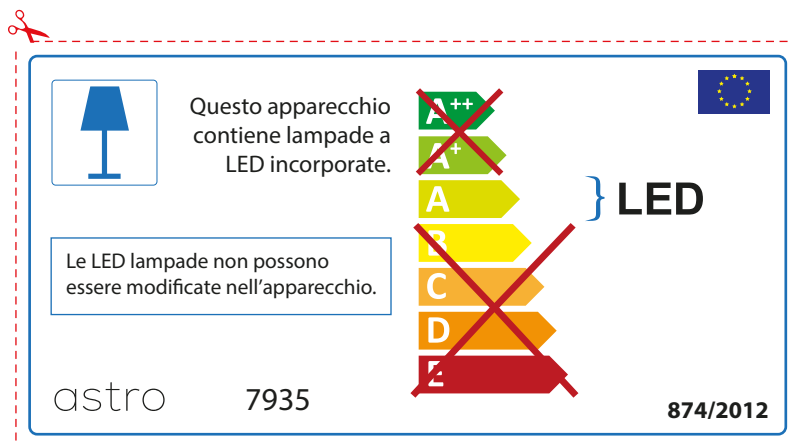

The LED lamps cannot be changed in the luminaire.

874/2012 

 This luminaire contains built-in LED lamps. 

The LED lamps cannot be changed in the luminaire.

~~A++~~
~~A+~~
A } LED
~~B~~
~~C~~
~~D~~
~~E~~

astro 7935 874/2012

FRENCH

Prenez soin de vérifier le dimensions des lampes (celles-ci varient selon les fournisseurs) afin de vous assurer qu'elles rentrent physiquement dans le luminaire

ITALIAN

Si prega di verificare le dimensioni della lampada per il montaggio adatto con il suo apparecchio di illuminazione, perché le dimensioni della lampada può variare tra le marche