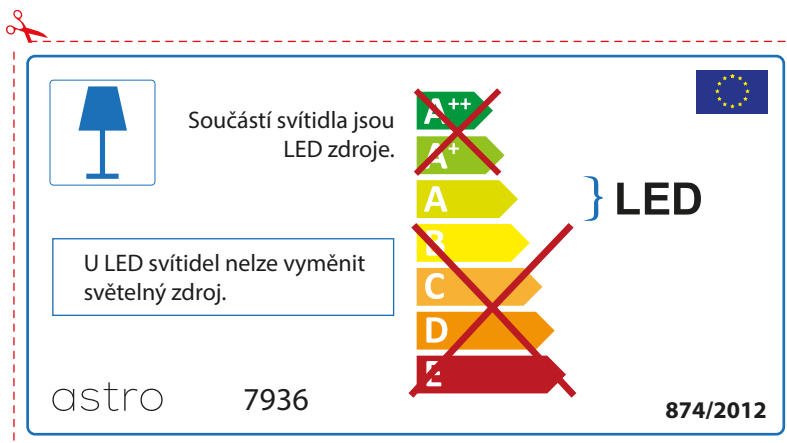

GERMAN

Bitte überprüfen Sie, ob die Abmessungen der Lampe für die Armatur passend sind, da die Größe der Lampen zwischen verschiedenen Marken variieren können

BULGARIAN

Моля проверете дали вида и размера на ел. лампите са подходящи за осветителното тяло

astro 7936

 Осветителното тяло е с вградени LED лампи.

~~A++~~
~~A+~~
A } LED
~~B~~
~~C~~
~~D~~
~~E~~

LED лампите на осветителното тяло не подлежат на подмяна.

874/2012 

 Осветителното тяло е с вградени LED лампи.

~~A++~~
~~A+~~
A } LED
~~B~~
~~C~~
~~D~~
~~E~~

LED лампите на осветителното тяло не подлежат на подмяна.

astro 7936  874/2012

CZECH

Zkontrolujte prosím rozměr světelného zdroje pro svítidlo, protože se liší u různých značek