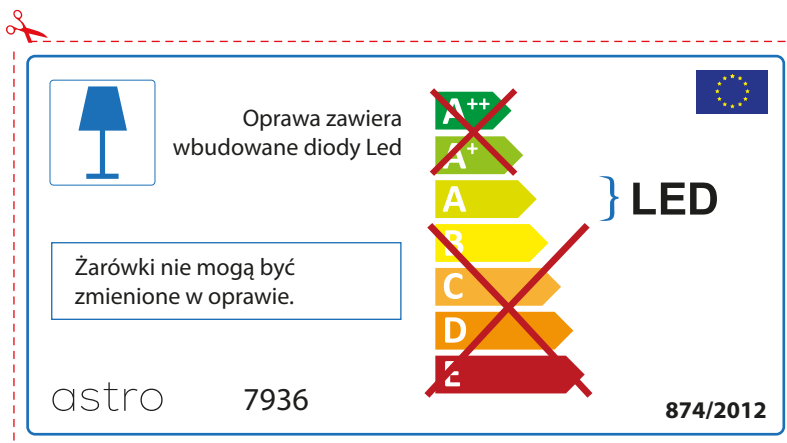

POLISH

Proszę sprawdzić wymiary żarówki czy pasują do danej oprawy , gdyż rozmiary żarówek mogą się różnić w zależności od producenta