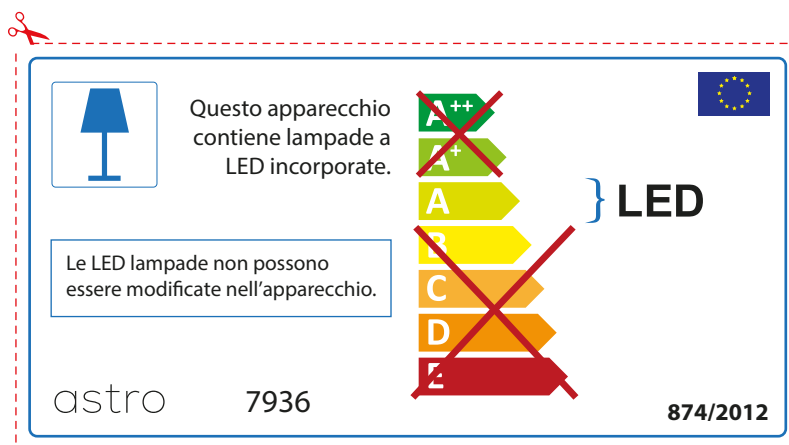

ITALIAN

Si prega di verificare le dimensioni della lampada per il montaggio adatto con il suo apparecchio di illuminazione, perché le dimensioni della lampada può variare tra le marche