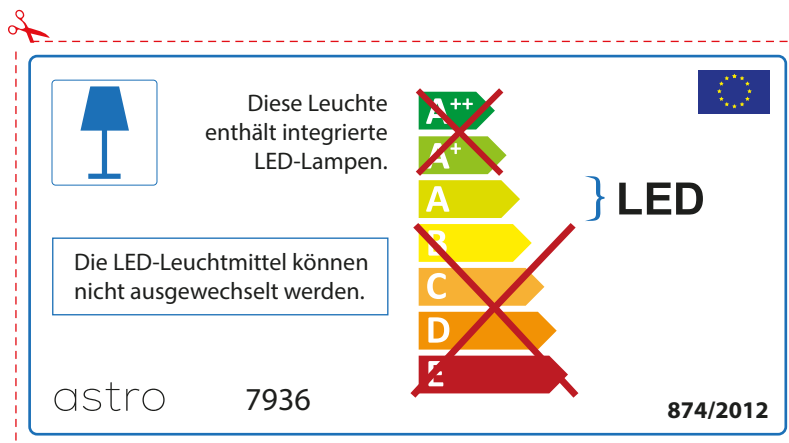

GERMAN

Bitte überprüfen Sie, ob die Abmessungen der Lampe für die Armatur passend sind, da die Größe der Lampen zwischen verschiedenen Marken variieren können