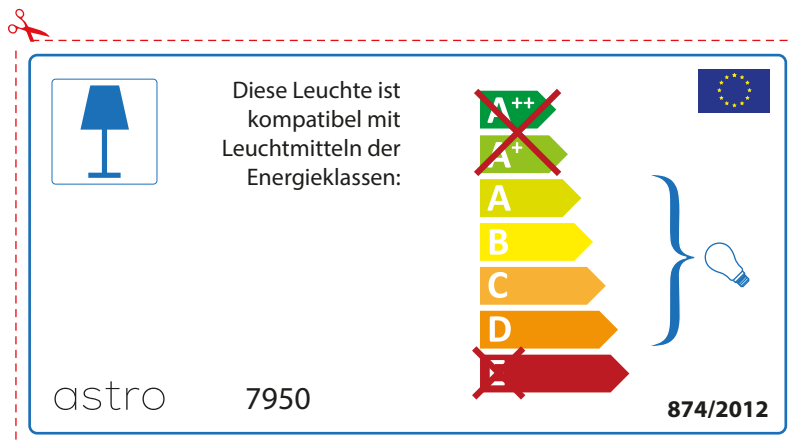

GERMAN

Bitte überprüfen Sie, ob die Abmessungen der Lampe für die Armatur passend sind, da die Größe der Lampen zwischen verschiedenen Marken variieren können