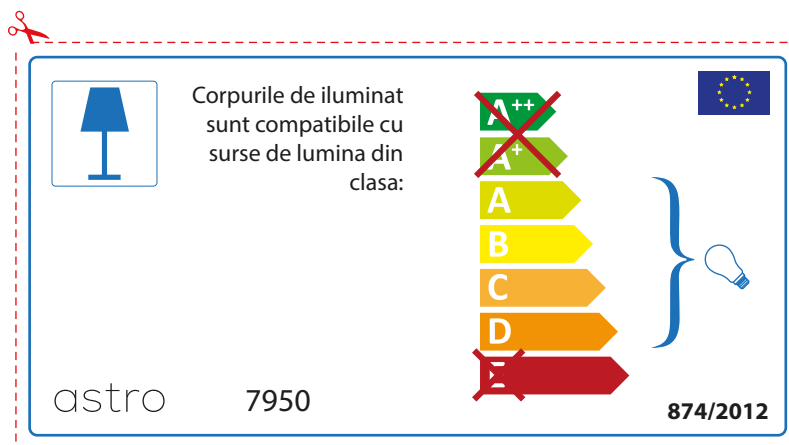

~~A++~~  
~~A+~~  
 A  
 B  
 C  
 D  
~~E~~

874/2012 

 Oprawa jest kompatybilna z żarówkami o klasie energetycznej:

~~A++~~  
~~A+~~  
 A  
 B  
 C  
 D  
~~E~~

astro 7950

874/2012

## PORTUGUESE

Por favor verifique as dimensões das lâmpadas compatíveis com a luminária, pois as mesmas podem variar de marcar para marcar

astro 7950

 Esta luminária é compatível com lâmpadas das seguintes categorias energéticas;

~~A++~~  
~~A+~~  
 A  
 B  
 C  
 D  
~~E~~

874/2012 

 Esta luminária é compatível com lâmpadas das seguintes categorias energéticas;

~~A++~~  
~~A+~~  
 A  
 B  
 C  
 D  
~~E~~

astro 7950 

874/2012

## ROMANIAN

Verificati dimensiunea lampilor pentru a se potrivi corpului de iluminat, deoarece aceasta poate varia de la furnizor la furnizor.