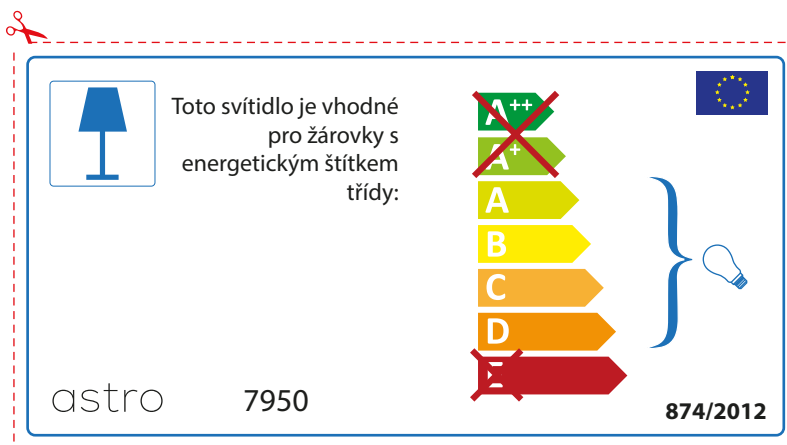

## BULGARIAN

Моля проверете дали вида и размера на ел. лампите са подходящи за осветителното тяло

astro 7950

 Осветителното тяло е съвместимо с електрически лампи от енергиен клас:

~~A++~~  
~~A+~~  
 A  
 B  
 C  
 D  
~~E~~

874/2012 

 Осветителното тяло е съвместимо с електрически лампи от енергиен клас:

~~A++~~  
~~A+~~  
 A  
 B  
 C  
 D  
~~E~~

astro 7950 

874/2012

## CZECH

Zkontrolujte prosím rozměr světelného zdroje pro svítidlo, protože se liší u různých značek