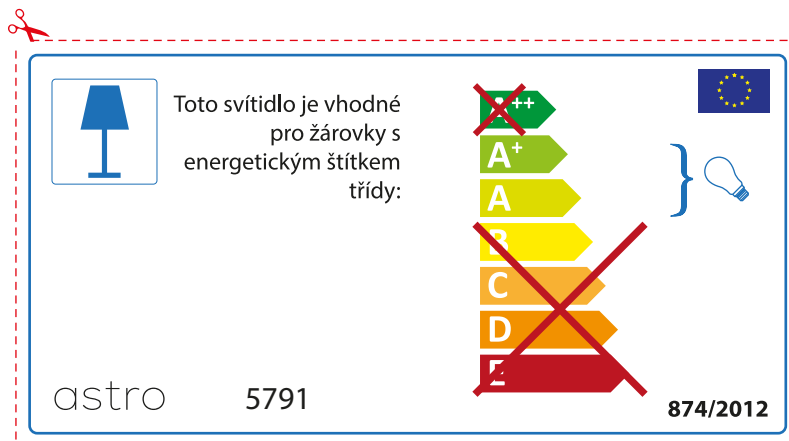

astro 5791  874/2012

BULGARIAN

Моля проверете дали вида и размера на ел. лампите са подходящи за осветителното тяло

astro 5791

 Осветителното тяло е съвместимо с електрически лампи от енергиен клас:

~~++~~
A+ } 
A
~~B~~
~~C~~
~~D~~
~~E~~

874/2012 

 Осветителното тяло е съвместимо с електрически лампи от енергиен клас:

~~++~~
A+ } 
A
~~B~~
~~C~~
~~D~~
~~E~~

astro 5791 

874/2012

CZECH

Zkontrolujte prosím rozměr světelného zdroje pro svítidlo, protože se liší u různých značek