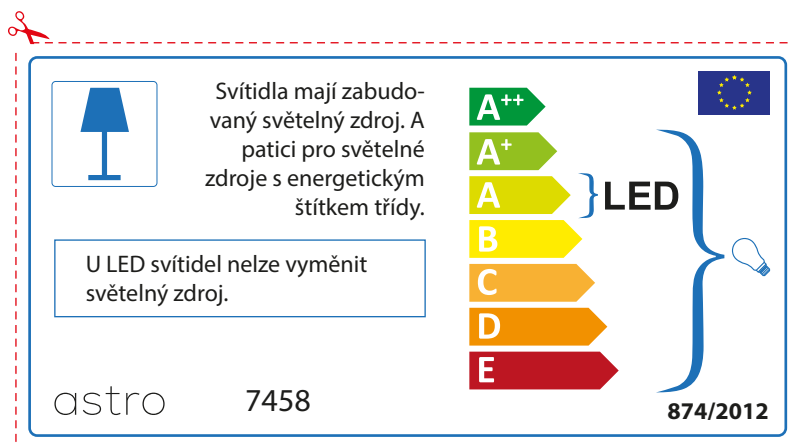

CZECH

Zkontrolujte prosím rozměr světelného zdroje pro svítidlo, protože se liší u různých značek