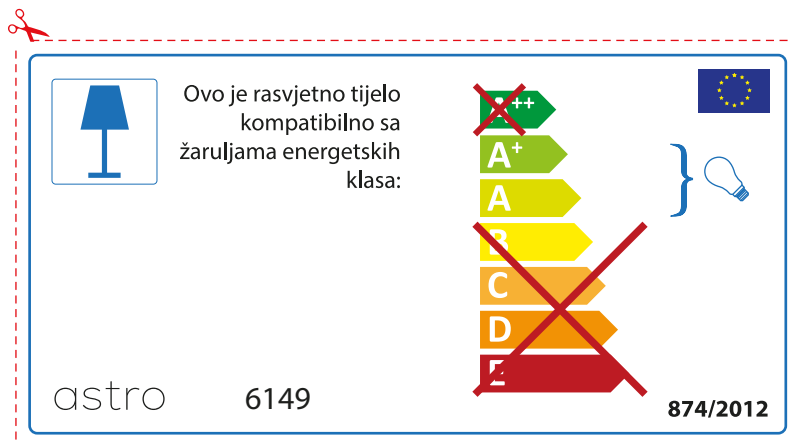

Verificati dimensiunea lampilor pentru a se potrivi corpului de iluminat, deoarece aceasta poate varia de la furnizor la furnizor.

astro 6149

 Corpurile de iluminat sunt compatibile cu surse de lumina din clasa:

~~++~~
A+ } 
A
~~B~~
~~C~~
~~D~~
~~E~~

874/2012 

 Corpurile de iluminat sunt compatibile cu surse de lumina din clasa:

~~++~~
A+ } 
A
~~B~~
~~C~~
~~D~~
~~E~~

astro 6149 

874/2012

CROATIAN

Provjerite veličinu žarulje prije umetanja u rasvjetno tijelo jer se veličina žarulja razlikuje ovisno o proizvođaču

SPANISH

Por favor, comprobar las dimensiones de las lámparas para esta luminaria. Las dimensiones de las lámparas pueden variar entre las diferentes marcas

astro 6149

 Esta luminaria es compatible con lámparas de clase energética: