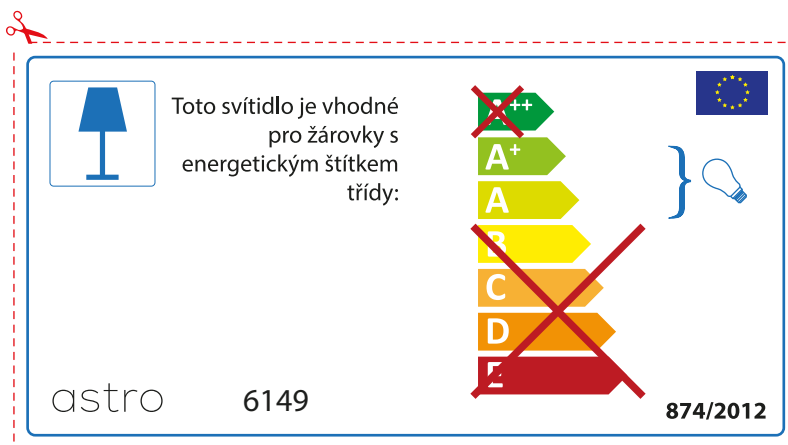

BULGARIAN

Моля проверете дали вида и размера на ел. лампите са подходящи за осветителното тяло

astro 6149

 Осветителното тяло е съвместимо с електрически лампи от енергиен клас:

~~A++~~
A+ } 
A
~~B~~
~~C~~
~~D~~
~~E~~

874/2012 

 Осветителното тяло е съвместимо с електрически лампи от енергиен клас:

~~A++~~
A+ } 
A
~~B~~
~~C~~
~~D~~
~~E~~

astro 6149  874/2012

CZECH

Zkontrolujte prosím rozměr světelného zdroje pro svítidlo, protože se liší u různých značek