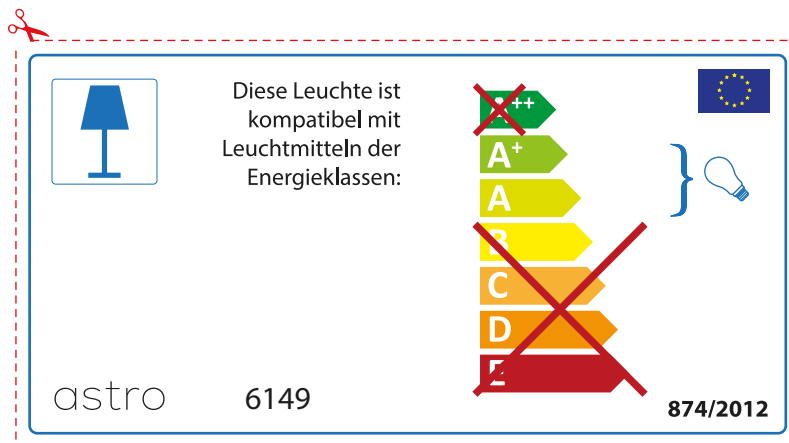

GERMAN

Bitte überprüfen Sie, ob die Abmessungen der Lampe für die Armatur passend sind, da die Größe der Lampen zwischen verschiedenen Marken variieren können