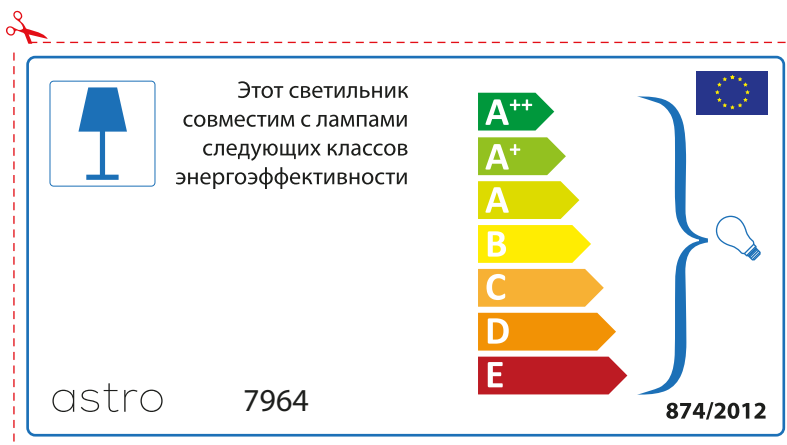

RUSSIAN

Просьба проверить размеры лампы для установки в этот светильник, поскольку размеры ламп могут отличаться в зависимости от производителя