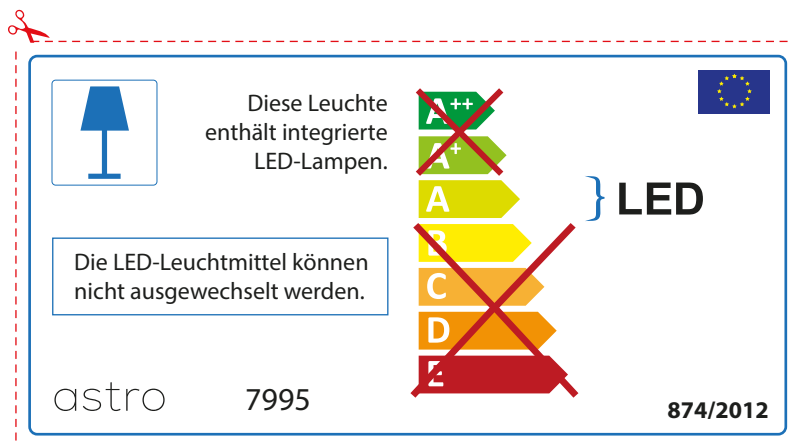

GERMAN

Bitte überprüfen Sie, ob die Abmessungen der Lampe für die Armatur passend sind, da die Größe der Lampen zwischen verschiedenen Marken variieren können