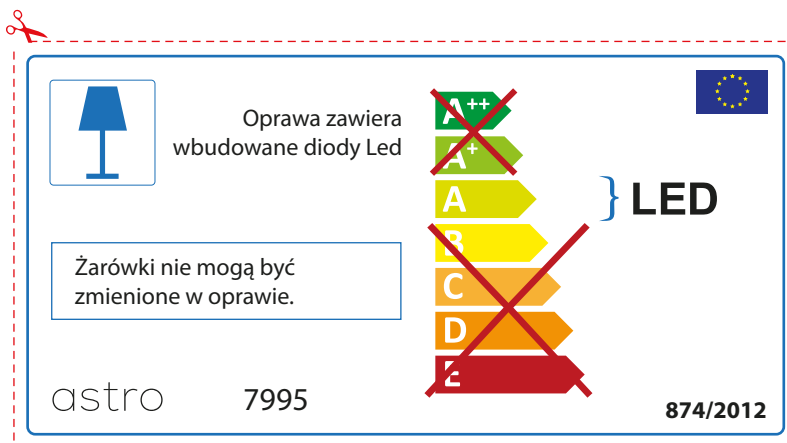

POLISH

Proszę sprawdzić wymiary żarówki czy pasują do danej oprawy , gdyż rozmiary żarówek mogą się różnić w zależności od producenta