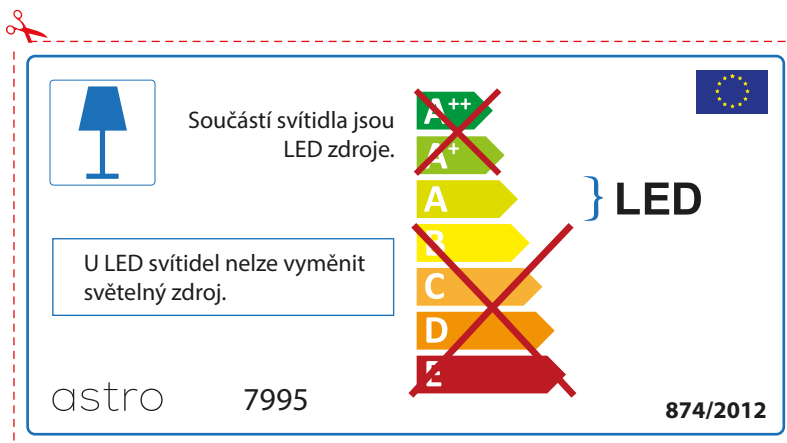

GERMAN

Bitte überprüfen Sie, ob die Abmessungen der Lampe für die Armatur passend sind, da die Größe der Lampen zwischen verschiedenen Marken variieren können

BULGARIAN

Моля проверете дали вида и размера на ел. лампите са подходящи за осветителното тяло

astro 7995

 Осветителното тяло е с вградени LED лампи.

~~A++~~
~~A+~~
A } LED
~~B~~
~~C~~
~~D~~
~~E~~

LED лампите на осветителното тяло не подлежат на подмяна.

874/2012 

 Осветителното тяло е с вградени LED лампи.

~~A++~~
~~A+~~
A } LED
~~B~~
~~C~~
~~D~~
~~E~~

LED лампите на осветителното тяло не подлежат на подмяна.

astro 7995  874/2012

CZECH

Zkontrolujte prosím rozměr světelného zdroje pro svítidlo, protože se liší u různých značek