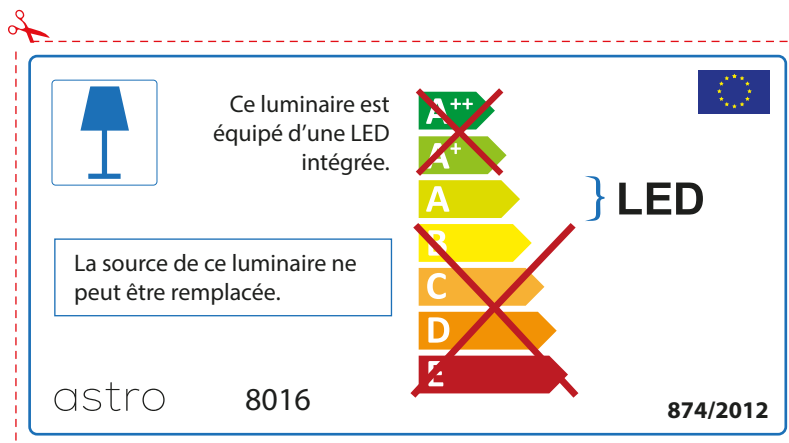

## ENGLISH

Please check lamp dimensions for suitable fitting with your luminaire, as lamp sizes may vary between brands

## FRENCH

Prenez soin de vérifier le dimensions des lampes (celles-ci varient selon les fournisseurs) afin de vous assurer qu'elles rentrent physiquement dans le luminaire