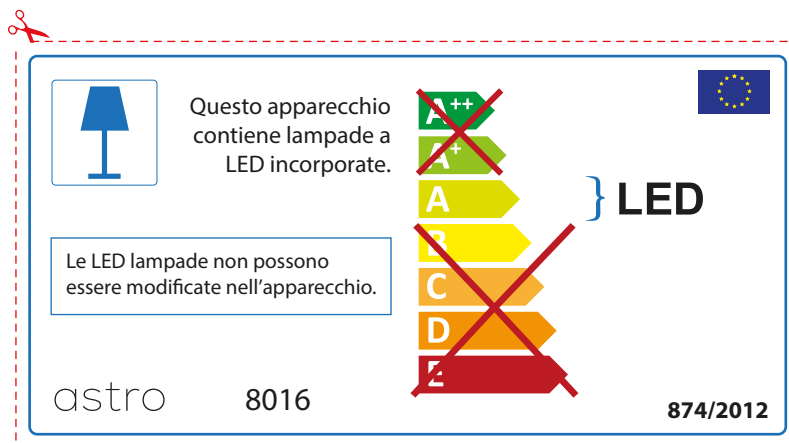

ITALIAN

Si prega di verificare le dimensioni della lampada per il montaggio adatto con il suo apparecchio di illuminazione, perché le dimensioni della lampada può variare tra le marche