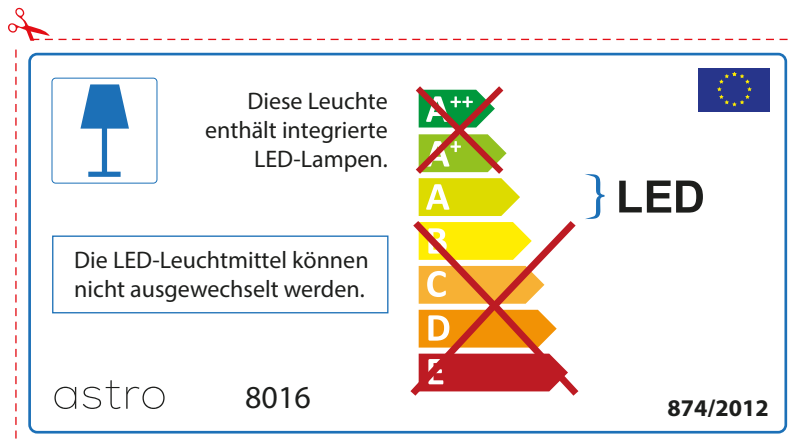

GERMAN

Bitte überprüfen Sie, ob die Abmessungen der Lampe für die Armatur passend sind, da die Größe der Lampen zwischen verschiedenen Marken variieren können