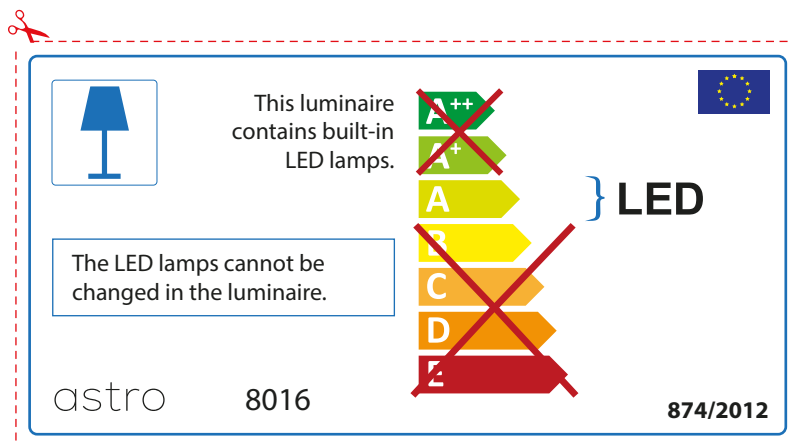

## ENGLISH

Please check lamp dimensions for suitable fitting with your luminaire, as lamp sizes may vary between brands

## FRENCH

Prenez soin de vérifier le dimensions des lampes (celles-ci varient selon les fournisseurs) afin de vous assurer qu'elles rentrent physiquement dans le luminaire