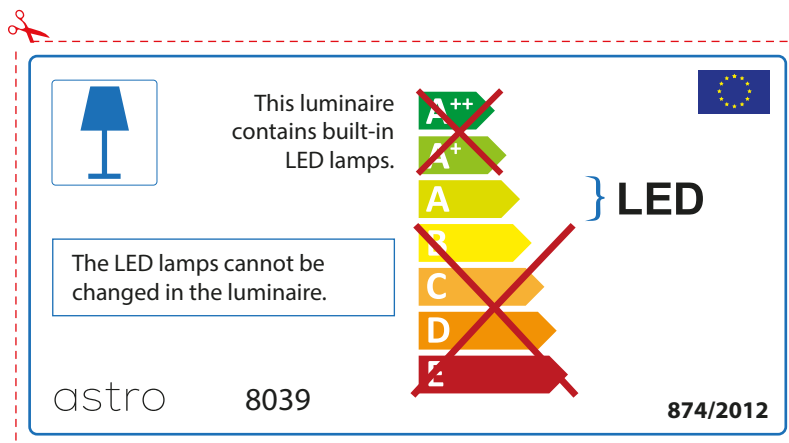

ENGLISH

Please check lamp dimensions for suitable fitting with your luminaire, as lamp sizes may vary between brands

FRENCH

Prenez soin de vérifier le dimensions des lampes (celles-ci varient selon les fournisseurs) afin de vous assurer qu'elles rentrent physiquement dans le luminaire

ITALIAN

Si prega di verificare le dimensioni della lampada per il montaggio adatto con il suo apparecchio di illuminazione, perché le dimensioni della lampada può variare tra le marche

astro 8039

 Questo apparecchio contiene lampade a LED incorporate.