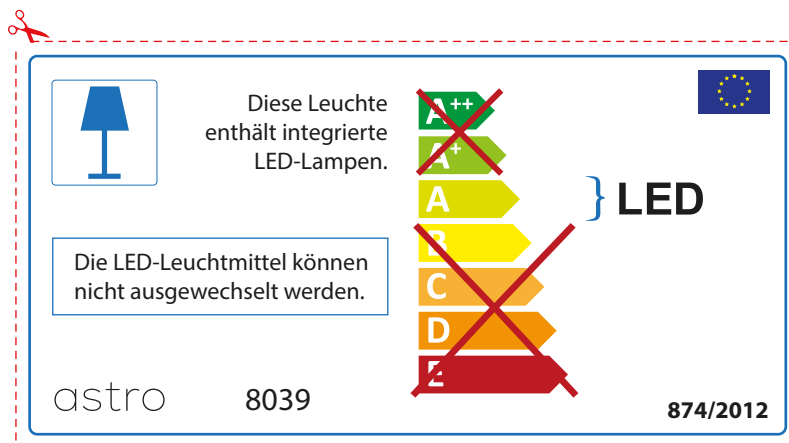

ITALIAN

Si prega di verificare le dimensioni della lampada per il montaggio adatto con il suo apparecchio di illuminazione, perché le dimensioni della lampada può variare tra le marche

astro 8039

 Questo apparecchio contiene lampade a LED incorporate.

~~A++~~
~~A+~~
A } LED
~~B~~
~~C~~
~~D~~
~~E~~

Le LED lampade non possono essere modificate nell'apparecchio.

874/2012 

 Questo apparecchio contiene lampade a LED incorporate.

Le LED lampade non possono essere modificate nell'apparecchio.

~~A++~~
~~A+~~
A } LED
~~B~~
~~C~~
~~D~~
~~E~~

astro 8039  874/2012

GERMAN

Bitte überprüfen Sie, ob die Abmessungen der Lampe für die Armatur passend sind, da die Größe der Lampen zwischen verschiedenen Marken variieren können