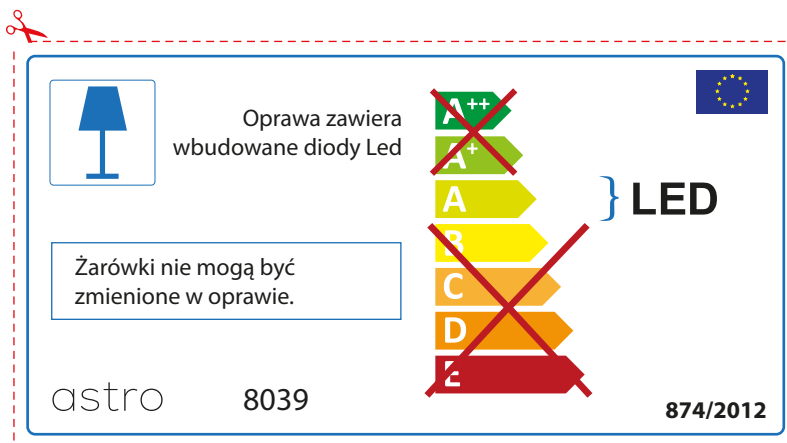

POLISH

Proszę sprawdzić wymiary żarówki czy pasują do danej oprawy , gdyż rozmiary żarówek mogą się różnić w zależności od producenta