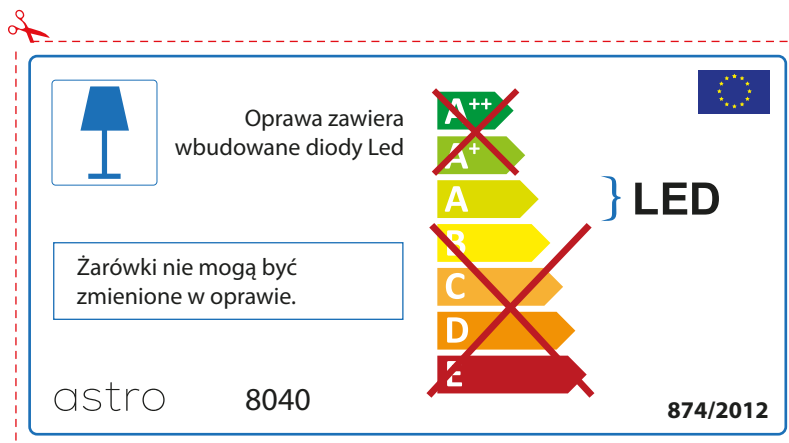

POLISH

Proszę sprawdzić wymiary żarówki czy pasują do danej oprawy , gdyż rozmiary żarówek mogą się różnić w zależności od producenta