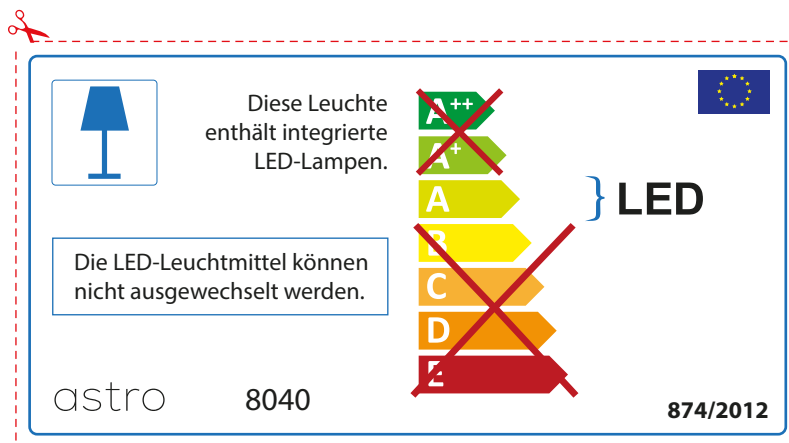

ITALIAN

Si prega di verificare le dimensioni della lampada per il montaggio adatto con il suo apparecchio di illuminazione, perché le dimensioni della lampada può variare tra le marche

astro 8040

 Questo apparecchio contiene lampade a LED incorporate.

~~A++~~
~~A+~~
A } LED
~~B~~
~~C~~
~~D~~
~~E~~

Le LED lampade non possono essere modificate nell'apparecchio.

874/2012 

 Questo apparecchio contiene lampade a LED incorporate.

Le LED lampade non possono essere modificate nell'apparecchio.

~~A++~~
~~A+~~
A } LED
~~B~~
~~C~~
~~D~~
~~E~~

astro 8040 

874/2012

GERMAN

Bitte überprüfen Sie, ob die Abmessungen der Lampe für die Armatur passend sind, da die Größe der Lampen zwischen verschiedenen Marken variieren können