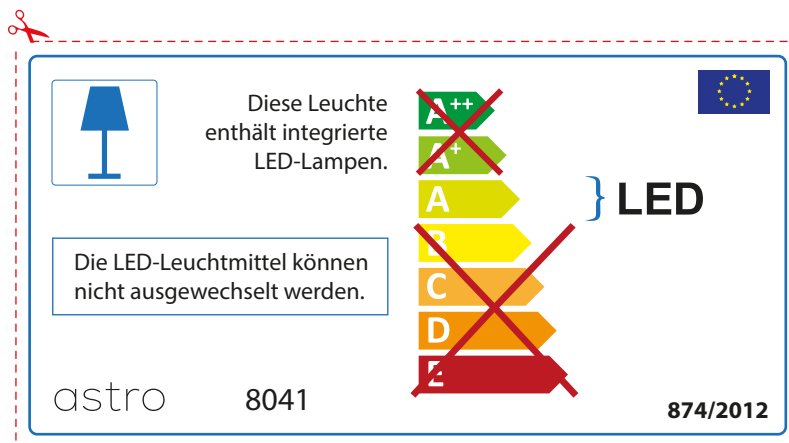

GERMAN

Bitte überprüfen Sie, ob die Abmessungen der Lampe für die Armatur passend sind, da die Größe der Lampen zwischen verschiedenen Marken variieren können