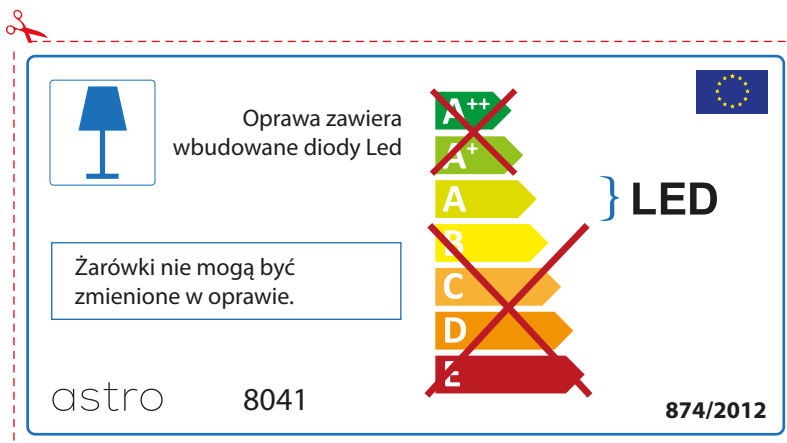

POLISH

Proszę sprawdzić wymiary żarówki czy pasują do danej oprawy , gdyż rozmiary żarówek mogą się różnić w zależności od producenta