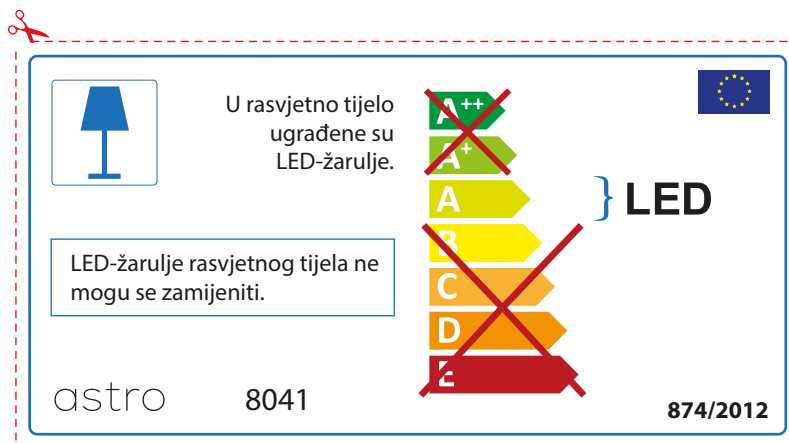

CROATIAN

Provjerite veličinu žarulje prije umetanja u rasvjetno tijelo jer se veličina žarulja razlikuje ovisno o proizvođaču