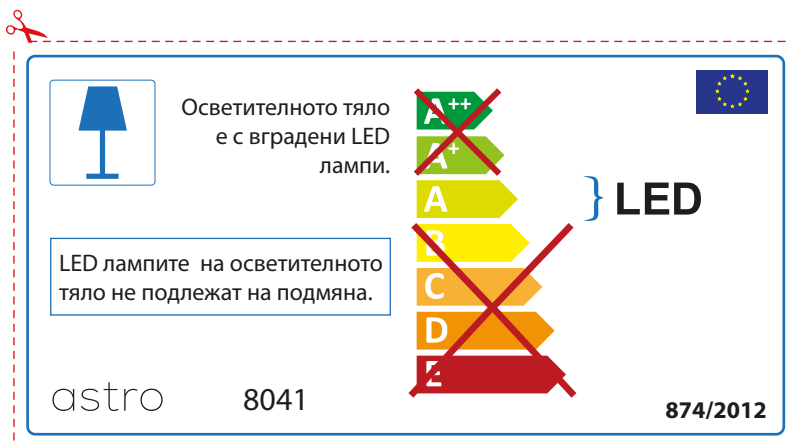

BULGARIAN

Моля проверете дали вида и размера на ел. лампите са подходящи за осветителното тяло