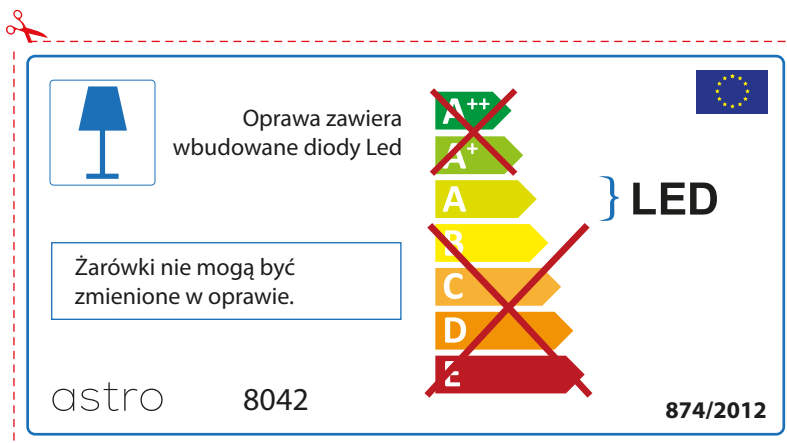

POLISH

Proszę sprawdzić wymiary żarówki czy pasują do danej oprawy , gdyż rozmiary żarówek mogą się różnić w zależności od producenta