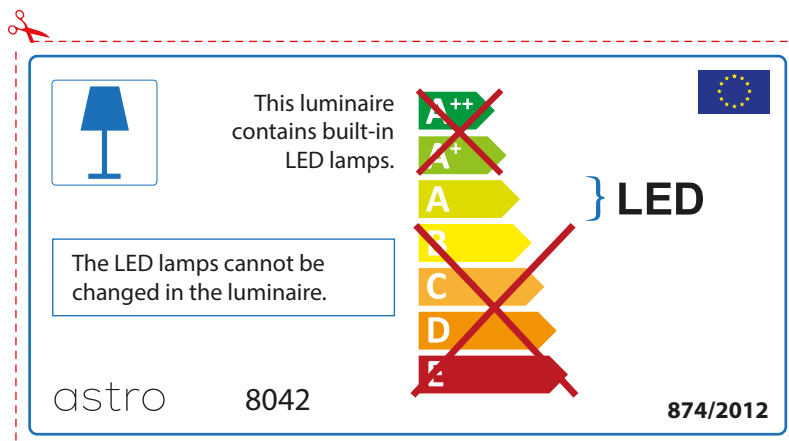

## ENGLISH

Please check lamp dimensions for suitable fitting with your luminaire, as lamp sizes may vary between brands

## FRENCH

Prenez soin de vérifier le dimensions des lampes (celles-ci varient selon les fournisseurs) afin de vous assurer qu'elles rentrent physiquement dans le luminaire