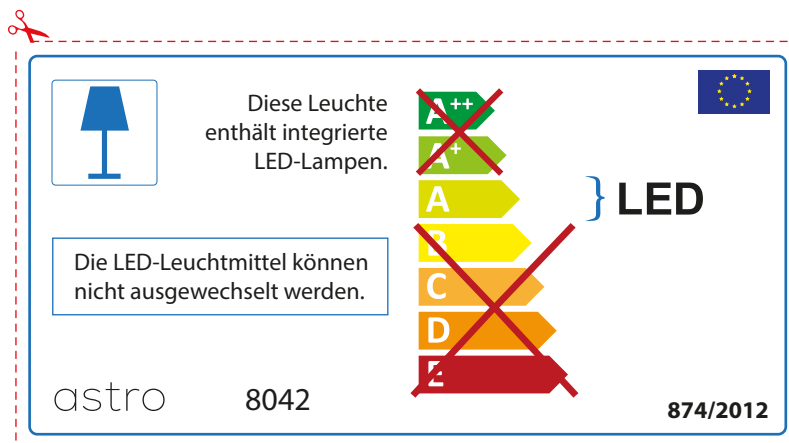

GERMAN

Bitte überprüfen Sie, ob die Abmessungen der Lampe für die Armatur passend sind, da die Größe der Lampen zwischen verschiedenen Marken variieren können