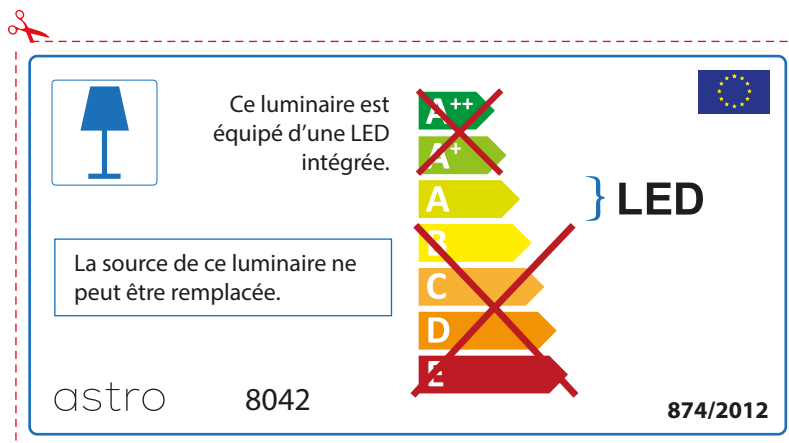

## ENGLISH

Please check lamp dimensions for suitable fitting with your luminaire, as lamp sizes may vary between brands

## FRENCH

Prenez soin de vérifier le dimensions des lampes (celles-ci varient selon les fournisseurs) afin de vous assurer qu'elles rentrent physiquement dans le luminaire