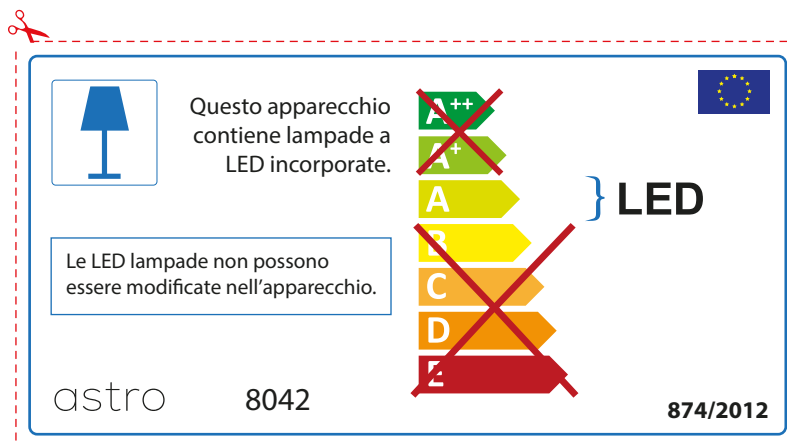

ITALIAN

Si prega di verificare le dimensioni della lampada per il montaggio adatto con il suo apparecchio di illuminazione, perché le dimensioni della lampada può variare tra le marche