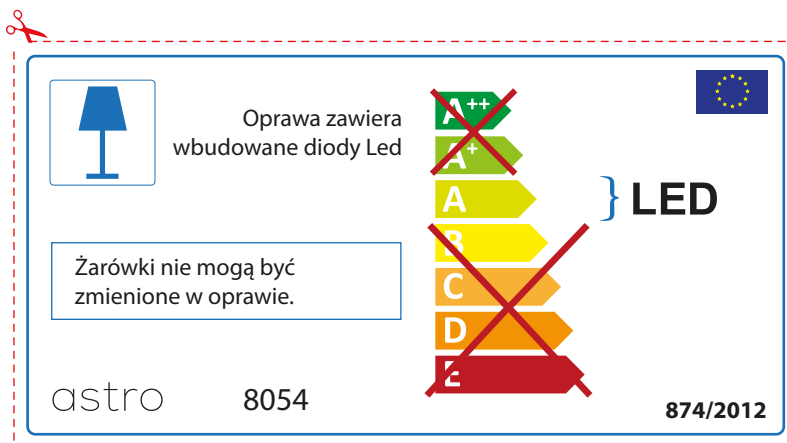

POLISH

Proszę sprawdzić wymiary żarówki czy pasują do danej oprawy , gdyż rozmiary żarówek mogą się różnić w zależności od producenta