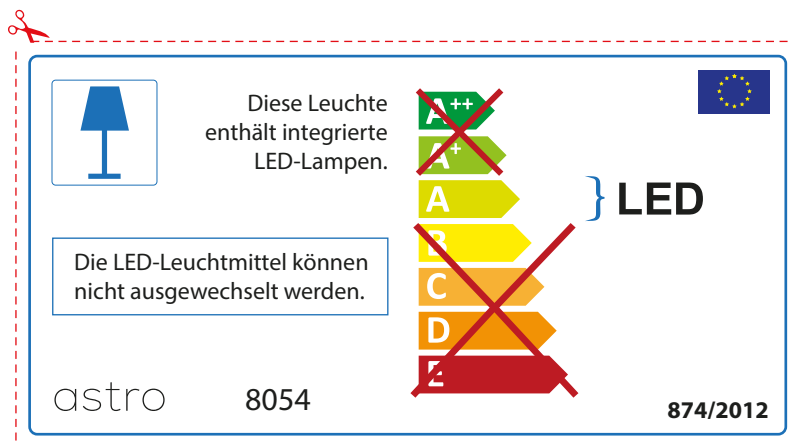

GERMAN

Bitte überprüfen Sie, ob die Abmessungen der Lampe für die Armatur passend sind, da die Größe der Lampen zwischen verschiedenen Marken variieren können