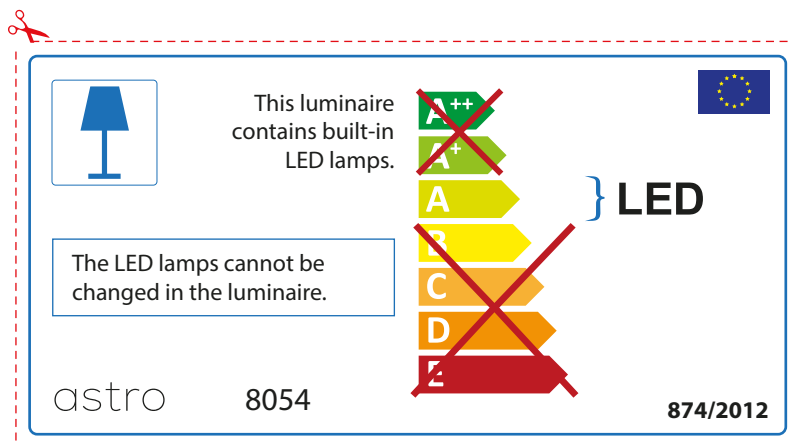

ENGLISH

Please check lamp dimensions for suitable fitting with your luminaire, as lamp sizes may vary between brands

FRENCH

Prenez soin de vérifier le dimensions des lampes (celles-ci varient selon les fournisseurs) afin de vous assurer qu'elles rentrent physiquement dans le luminaire

astro 8054

 Ce luminaire est équipé d'une LED intégrée.

~~A++~~
~~A+~~
A } LED
~~B~~
~~C~~
~~D~~
~~E~~

La source de ce luminaire ne peut être remplacée.

874/2012 

 Ce luminaire est équipé d'une LED intégrée.