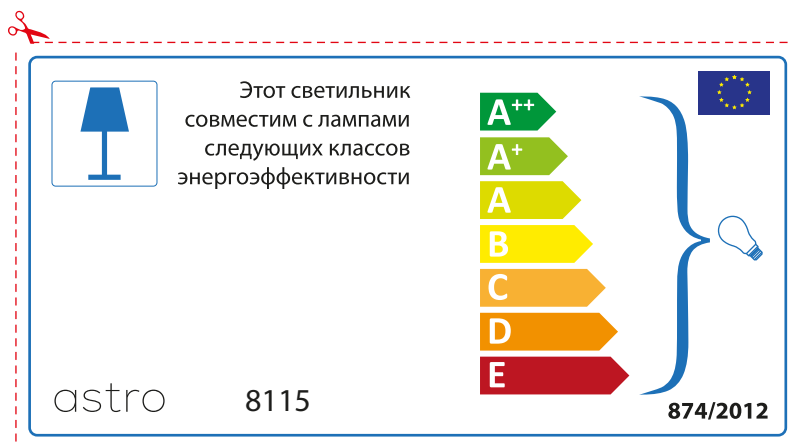

 Diese Leuchte ist kompatibel mit Leuchtmitteln der Energieklassen:

A++
A+
A
B
C
D
E

astro 8115  874/2012

Detailed description: This is a rectangular label for an astro 8115 lamp, similar to the one above but with a different layout. It features a blue lamp icon in a box on the left. To its right is the text 'Diese Leuchte ist kompatibel mit Leuchtmitteln der Energieklassen:'. Below this is a vertical stack of seven energy class labels: A++ (green), A+ (light green), A (yellow-green), B (yellow), C (orange), D (dark orange), and E (red). A large blue bracket on the right side of these labels encompasses all seven classes and points to a small lightbulb icon. At the top right is the European Union flag. At the bottom left is the text 'astro 8115' and at the bottom right is the text '874/2012'. A red dashed border surrounds the entire label, with a pair of scissors icon at the top left corner.

BULGARIAN

Моля проверете дали вида и размера на ел. лампите са подходящи за осветителното тяло

astro 8115

 Осветителното тяло е съвместимо с електрически лампи от енергиен клас:

A++
A+
A
B
C
D
E

874/2012 

 Осветителното тяло е съвместимо с електрически лампи от енергиен клас:

A++
A+
A
B
C
D
E

astro 8115 

874/2012

CZECH

Zkontrolujte prosím rozměr světelného zdroje pro svítidlo, protože se liší u různých značek

RUSSIAN

Просьба проверить размеры лампы для установки в этот светильник, поскольку размеры ламп могут отличаться в зависимости от производителя