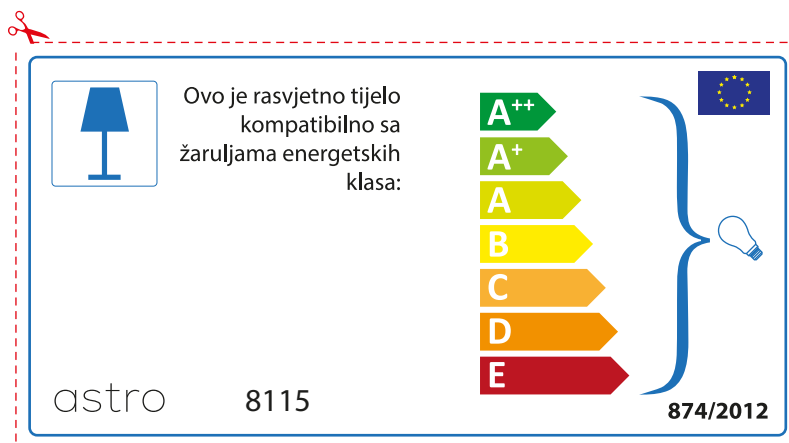

astro 8115

 Esta luminária é compatível com lâmpadas das seguintes categorias energéticas;

A++
 A+
 A
 B
 C
 D
 E

874/2012 

 Esta luminária é compatível com lâmpadas das seguintes categorias energéticas;

A++
 A+
 A
 B
 C
 D
 E

 astro 8115 

 874/2012

ROMANIAN

Verificati dimensiunea lampilor pentru a se potrivi corpului de iluminat, deoarece aceasta poate varia de la furnizor la furnizor.

astro 8115

 Corpurile de iluminat sunt compatibile cu surse de lumina din clasa:

A++
A+
A
B
C
D
E

874/2012 

 Corpurile de iluminat sunt compatibile cu surse de lumina din clasa:

A++
A+
A
B
C
D
E

astro 8115 

874/2012

CROATIAN

Provjerite veličinu žarulje prije umetanja u rasvjetno tijelo jer se veličina žarulja razlikuje ovisno o proizvođaču

SPANISH

Por favor, comprobar las dimensiones de las lámparas para esta luminaria. Las dimensiones de las lámparas pueden variar entre las diferentes marcas

astro 8115

 Esta luminaria es compatible con lámparas de clase energética: