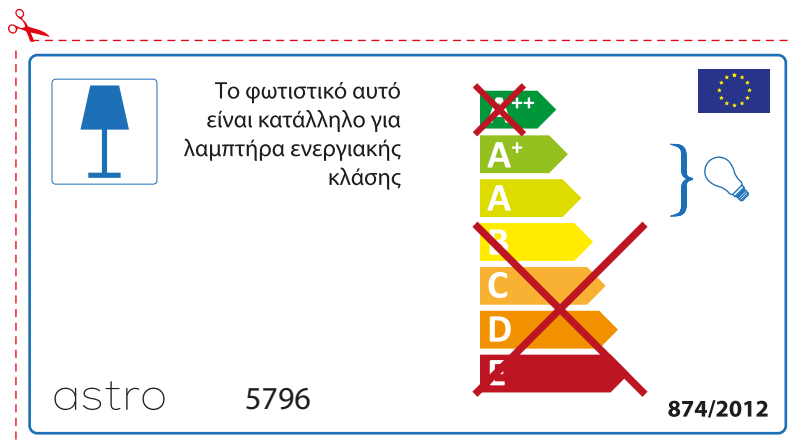

astro 5796

 Toto svítidlo je vhodné pro žárovky s energetickým štítkem třídy:

~~A++~~
A+ }
A }
~~B~~
~~C~~
~~D~~
~~E~~

874/2012 

 Toto svítidlo je vhodné pro žárovky s energetickým štítkem třídy:

~~A++~~
A+ }
A }
~~B~~
~~C~~
~~D~~
~~E~~

HUNGARIAN

Kérjük, ellenőrizze, hogy a fényforrások foglalata megfelel-e a lámpatest által előírtaknak, ugyanis a különböző márkák eltérhetnek egymástól

astro 5796

 Ez a lámpatest kompatibilis energia osztályba sorolt izzókkal: