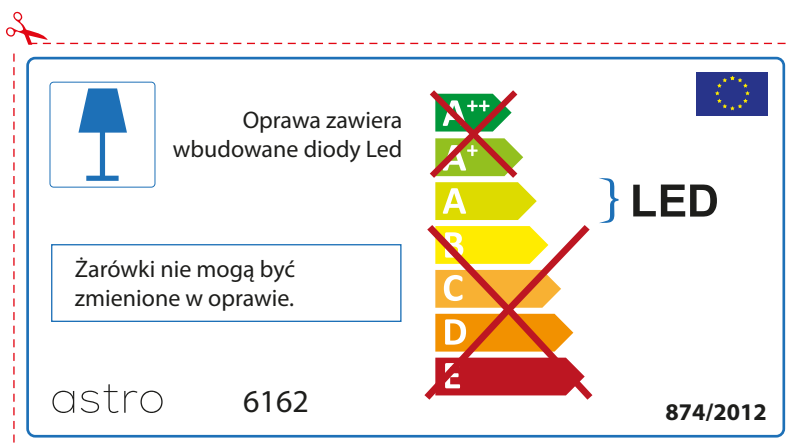

Ebben a lámpatestben található fényforrás nem cserélhető.

~~A++~~
~~A+~~
A } LED
~~B~~
~~C~~
~~D~~
~~E~~

astro 6162  874/2012

IRISH

Moltar duit toisí lampa a sheiceáil sula bhfeistíonn tú é sa lonrán, toisc gur féidir le toisí lampaí a bheith éagsúil ó bhranda go branda

astro 6162

 Tá lampaí LED ionsuite sa lonrán seo.

~~A++~~
~~A+~~
A } LED
~~B~~
~~C~~
~~D~~
~~E~~

Ní féidir na lampaí LED sa lonrán a athrú.

874/2012 

 Tá lampaí LED ionsuite sa lonrán seo. 

Ní féidir na lampaí LED sa lonrán a athrú.

~~A++~~
~~A+~~
A } LED
~~B~~
~~C~~
~~D~~
~~E~~

astro 6162 874/2012

POLISH

Proszę sprawdzić wymiary żarówki czy pasują do danej oprawy , gdyż rozmiary żarówek mogą się różnić w zależności od producenta

PORTUGUESE

Por favor verifique as dimensões das lâmpadas compatíveis com a luminária, pois as mesmas podem variar de marcar para marcar

astro 6162

 Esta luminária contém lâmpada led incluída.

~~A++~~
~~A+~~
A } LED
~~B~~
~~C~~
~~D~~
~~E~~