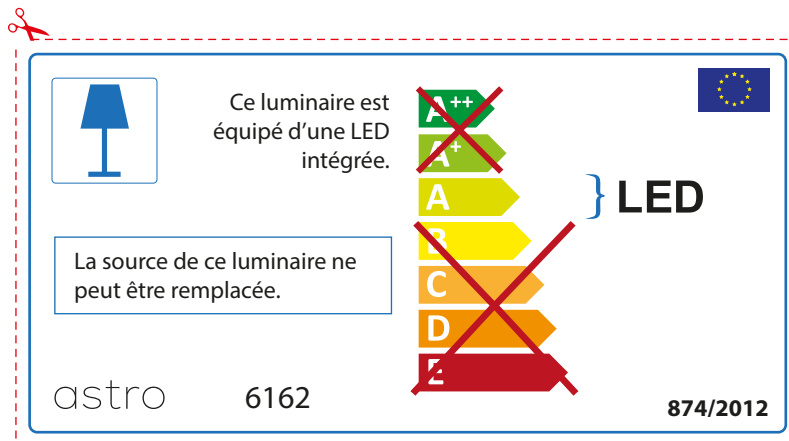

ENGLISH

Please check lamp dimensions for suitable fitting with your luminaire, as lamp sizes may vary between brands

FRENCH

Prenez soin de vérifier le dimensions des lampes (celles-ci varient selon les fournisseurs) afin de vous assurer qu'elles rentrent physiquement dans le luminaire

ITALIAN

Si prega di verificare le dimensioni della lampada per il montaggio adatto con il suo apparecchio di illuminazione, perché le dimensioni della lampada può variare tra le marche

astro 6162

 Questo apparecchio contiene lampade a LED incorporate.