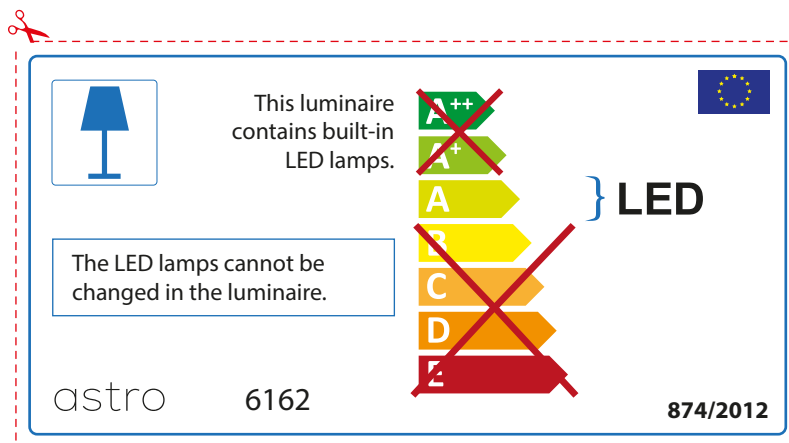

ENGLISH

Please check lamp dimensions for suitable fitting with your luminaire, as lamp sizes may vary between brands

FRENCH

Prenez soin de vérifier le dimensions des lampes (celles-ci varient selon les fournisseurs) afin de vous assurer qu'elles rentrent physiquement dans le luminaire

ITALIAN

Si prega di verificare le dimensioni della lampada per il montaggio adatto con il suo apparecchio di illuminazione, perché le dimensioni della lampada può variare tra le marche

astro 6162

 Questo apparecchio contiene lampade a LED incorporate.