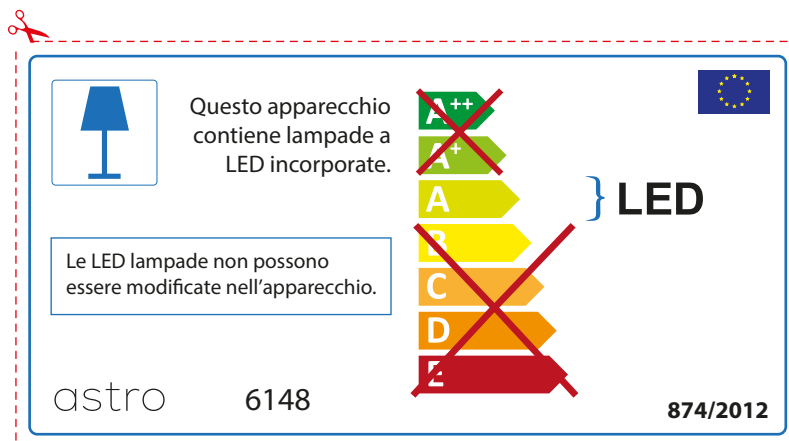

FRENCH

Prenez soin de vérifier le dimensions des lampes (celles-ci varient selon les fournisseurs) afin de vous assurer qu'elles rentrent physiquement dans le luminaire

astro 6148

 Ce luminaire est équipé d'une LED intégrée.

~~A++~~
~~A+~~
A } LED
~~B~~
~~C~~
~~D~~
~~E~~

La source de ce luminaire ne peut être remplacée.

874/2012 

 Ce luminaire est équipé d'une LED intégrée.

La source de ce luminaire ne peut être remplacée.

~~A++~~
~~A+~~
A } LED
~~B~~
~~C~~
~~D~~
~~E~~

astro 6148 874/2012

ITALIAN

Si prega di verificare le dimensioni della lampada per il montaggio adatto con il suo apparecchio di illuminazione, perché le dimensioni della lampada può variare tra le marche