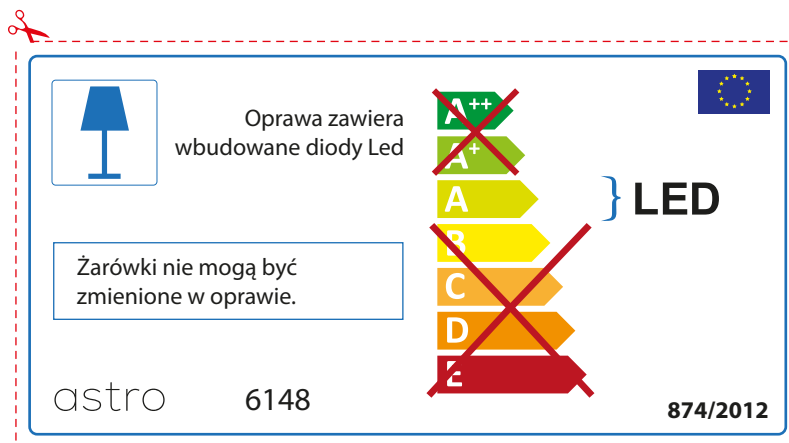

Ebben a lámpatestben található fényforrás nem cserélhető.

~~A++~~
~~A+~~
A } LED
~~B~~
~~C~~
~~D~~
~~E~~

astro 6148  874/2012

IRISH

Moltar duit toisí lampa a sheiceáil sula bhfeistíonn tú é sa lonrán, toisc gur féidir le toisí lampaí a bheith éagsúil ó bhranda go branda

astro 6148

 Tá lampaí LED ionsuite sa lonrán seo.

~~A++~~
~~A+~~
A } LED
~~B~~
~~C~~
~~D~~
~~E~~

Ní féidir na lampaí LED sa lonrán a athrú.

874/2012 

 Tá lampaí LED ionsuite sa lonrán seo. 

Ní féidir na lampaí LED sa lonrán a athrú.

~~A++~~
~~A+~~
A } LED
~~B~~
~~C~~
~~D~~
~~E~~

astro 6148 874/2012

POLISH

Proszę sprawdzić wymiary żarówki czy pasują do danej oprawy , gdyż rozmiary żarówek mogą się różnić w zależności od producenta

PORTUGUESE

Por favor verifique as dimensões das lâmpadas compatíveis com a luminária, pois as mesmas podem variar de marcar para marcar

astro 6148

 Esta luminária contém lâmpada led incluída.

~~A++~~
~~A+~~
A } LED
~~B~~
~~C~~
~~D~~
~~E~~