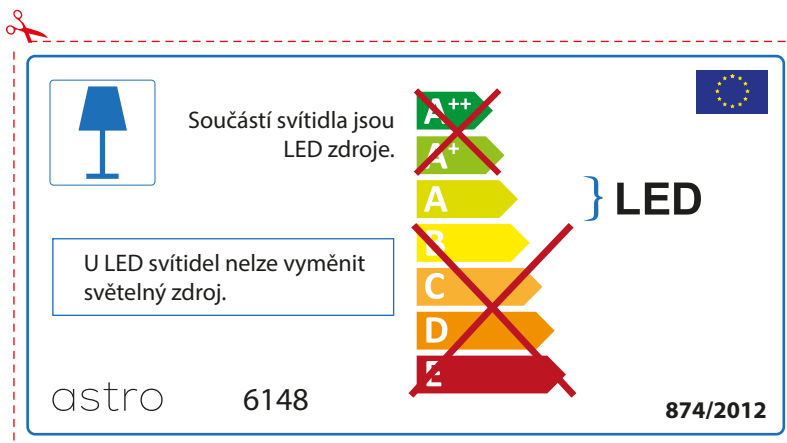

GERMAN

Bitte überprüfen Sie, ob die Abmessungen der Lampe für die Armatur passend sind, da die Größe der Lampen zwischen verschiedenen Marken variieren können

BULGARIAN

Моля проверете дали вида и размера на ел. лампите са подходящи за осветителното тяло

astro 6148

 Осветителното тяло е с вградени LED лампи.

~~A++~~
~~A+~~
A } LED
~~B~~
~~C~~
~~D~~
~~E~~

LED лампите на осветителното тяло не подлежат на подмяна.

874/2012 

 Осветителното тяло е с вградени LED лампи.

~~A++~~
~~A+~~
A } LED
~~B~~
~~C~~
~~D~~
~~E~~

LED лампите на осветителното тяло не подлежат на подмяна.

astro 6148  874/2012

CZECH

Zkontrolujte prosím rozměr světelného zdroje pro svítidlo, protože se liší u různých značek