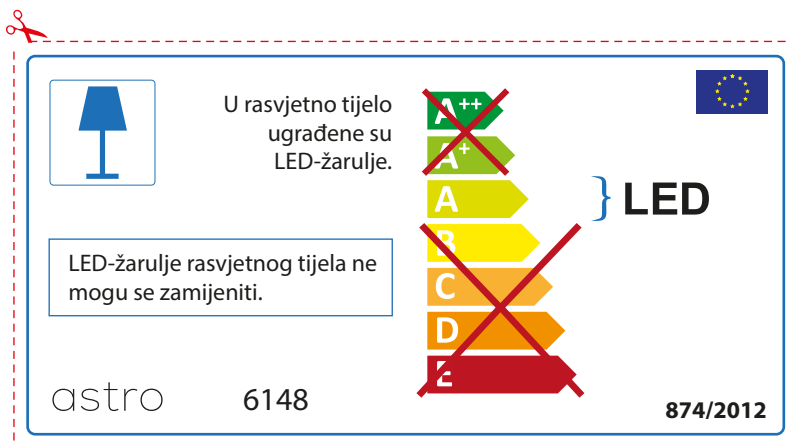

CROATIAN

Provjerite veličinu žarulje prije umetanja u rasvjetno tijelo jer se veličina žarulja razlikuje ovisno o proizvođaču