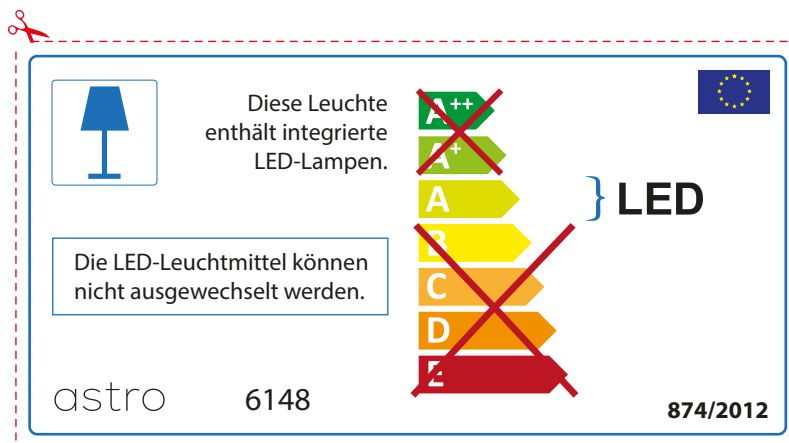

GERMAN

Bitte überprüfen Sie, ob die Abmessungen der Lampe für die Armatur passend sind, da die Größe der Lampen zwischen verschiedenen Marken variieren können