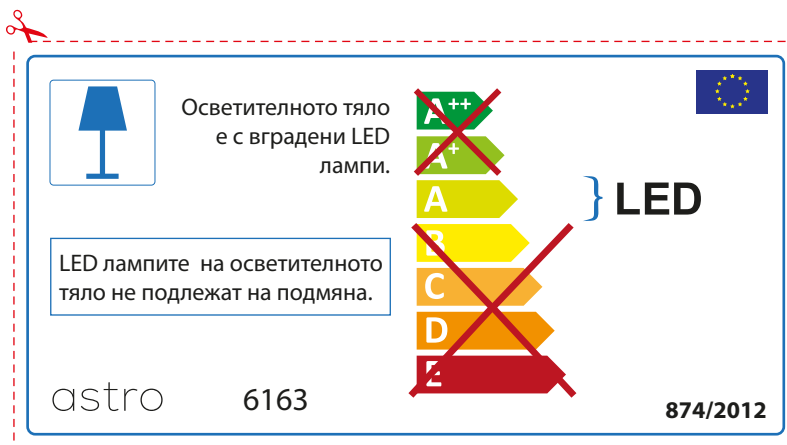

BULGARIAN

Моля проверете дали вида и размера на ел. лампите са подходящи за осветителното тяло