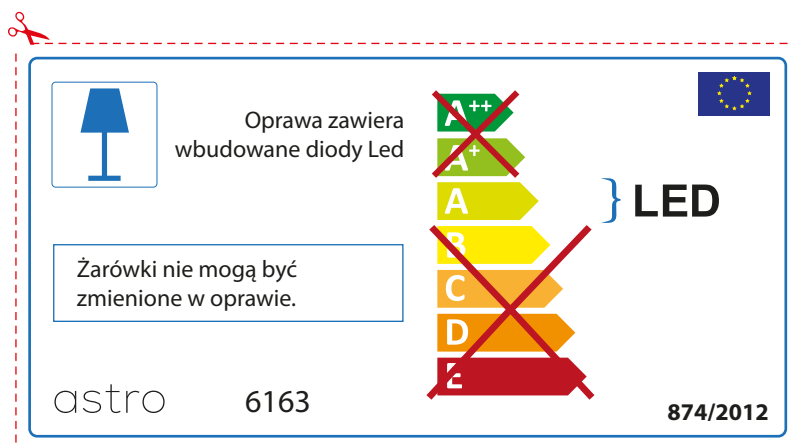

~~A++~~
~~A+~~
A } LED
~~B~~
~~C~~
~~D~~
~~E~~

Ebben a lámpatestben található fényforrás nem cserélhető.

astro 6163  874/2012

IRISH

Moltar duit toisí lampa a sheiceáil sula bhfeistíonn tú é sa lonrán, toisc gur féidir le toisí lampaí a bheith éagsúil ó bhranda go branda

astro 6163

 Tá lampaí LED ionsuite sa lonrán seo.

~~A++~~
~~A+~~
A } LED
~~B~~
~~C~~
~~D~~
~~E~~

Ní féidir na lampaí LED sa lonrán a athrú.

874/2012 

 Tá lampaí LED ionsuite sa lonrán seo. 

Ní féidir na lampaí LED sa lonrán a athrú.

~~A++~~
~~A+~~
A } LED
~~B~~
~~C~~
~~D~~
~~E~~

astro 6163 874/2012

POLISH

Proszę sprawdzić wymiary żarówki czy pasują do danej oprawy , gdyż rozmiary żarówek mogą się różnić w zależności od producenta

PORTUGUESE

Por favor verifique as dimensões das lâmpadas compatíveis com a luminária, pois as mesmas podem variar de marcar para marcar

astro 6163

 Esta luminária contém lâmpada led incluída.

~~A++~~
~~A+~~
A } LED
~~B~~
~~C~~
~~D~~
~~E~~