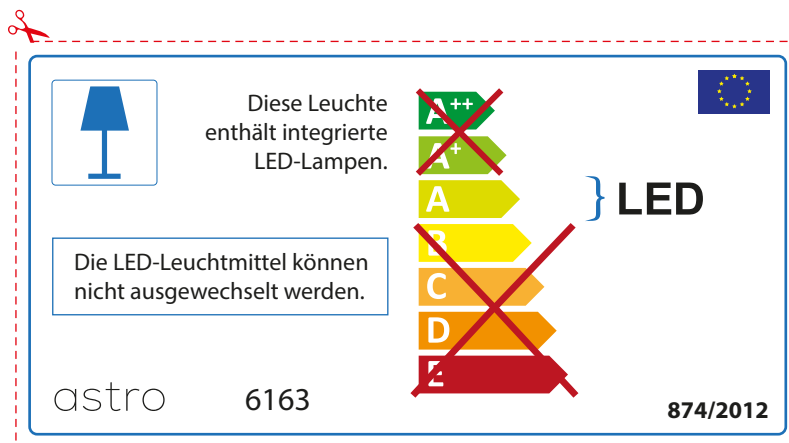

ITALIAN

Si prega di verificare le dimensioni della lampada per il montaggio adatto con il suo apparecchio di illuminazione, perché le dimensioni della lampada può variare tra le marche

astro 6163

 Questo apparecchio contiene lampade a LED incorporate.

~~A++~~
~~A+~~
A } LED
~~B~~
~~C~~
~~D~~
~~E~~

Le LED lampade non possono essere modificate nell'apparecchio.

874/2012 

 Questo apparecchio contiene lampade a LED incorporate.

Le LED lampade non possono essere modificate nell'apparecchio.

~~A++~~
~~A+~~
A } LED
~~B~~
~~C~~
~~D~~
~~E~~

astro 6163  874/2012

GERMAN

Bitte überprüfen Sie, ob die Abmessungen der Lampe für die Armatur passend sind, da die Größe der Lampen zwischen verschiedenen Marken variieren können