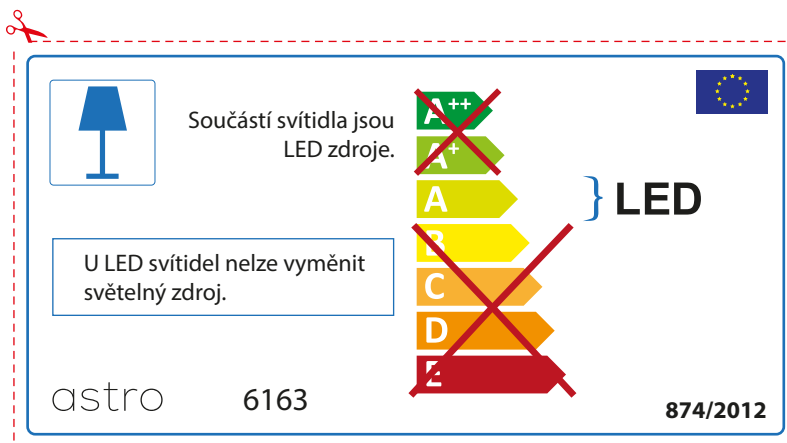

CZECH

Zkontrolujte prosím rozměr světelného zdroje pro svítidlo, protože se liší u různých značek