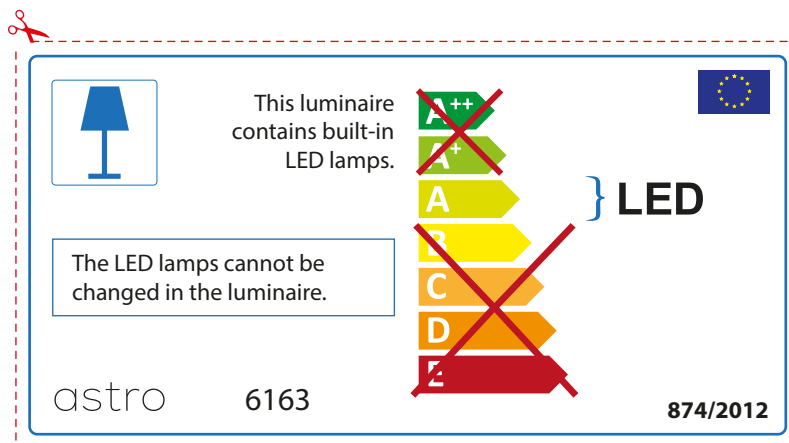

ENGLISH

Please check lamp dimensions for suitable fitting with your luminaire, as lamp sizes may vary between brands

FRENCH

Prenez soin de vérifier le dimensions des lampes (celles-ci varient selon les fournisseurs) afin de vous assurer qu'elles rentrent physiquement dans le luminaire

ITALIAN

Si prega di verificare le dimensioni della lampada per il montaggio adatto con il suo apparecchio di illuminazione, perché le dimensioni della lampada può variare tra le marche

astro 6163

 Questo apparecchio contiene lampade a LED incorporate.