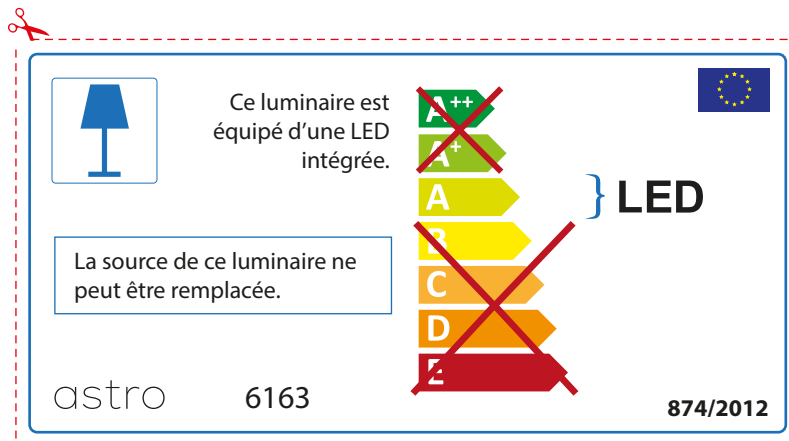

ENGLISH

Please check lamp dimensions for suitable fitting with your luminaire, as lamp sizes may vary between brands

FRENCH

Prenez soin de vérifier le dimensions des lampes (celles-ci varient selon les fournisseurs) afin de vous assurer qu'elles rentrent physiquement dans le luminaire

ITALIAN

Si prega di verificare le dimensioni della lampada per il montaggio adatto con il suo apparecchio di illuminazione, perché le dimensioni della lampada può variare tra le marche

astro 6163

 Questo apparecchio contiene lampade a LED incorporate.