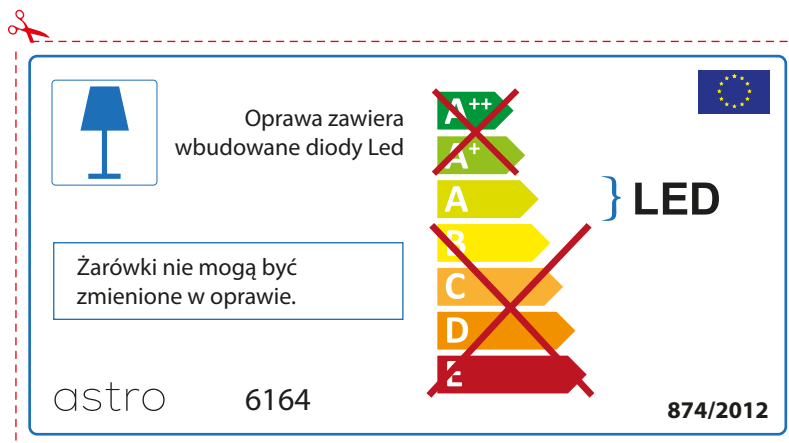

POLISH

Proszę sprawdzić wymiary żarówki czy pasują do danej oprawy , gdyż rozmiary żarówek mogą się różnić w zależności od producenta