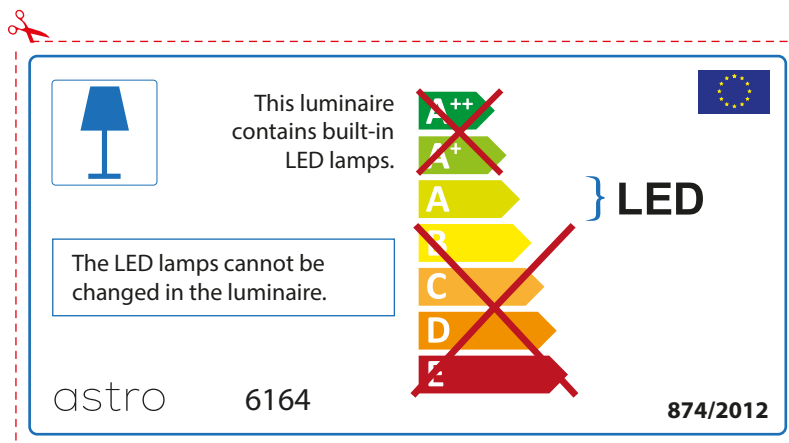

ENGLISH

Please check lamp dimensions for suitable fitting with your luminaire, as lamp sizes may vary between brands

FRENCH

Prenez soin de vérifier le dimensions des lampes (celles-ci varient selon les fournisseurs) afin de vous assurer qu'elles rentrent physiquement dans le luminaire

astro 6164

 Ce luminaire est équipé d'une LED intégrée.

~~A++~~
~~A+~~
A } LED
~~B~~
~~C~~
~~D~~
~~E~~

La source de ce luminaire ne peut être remplacée.

874/2012 

 Ce luminaire est équipé d'une LED intégrée.