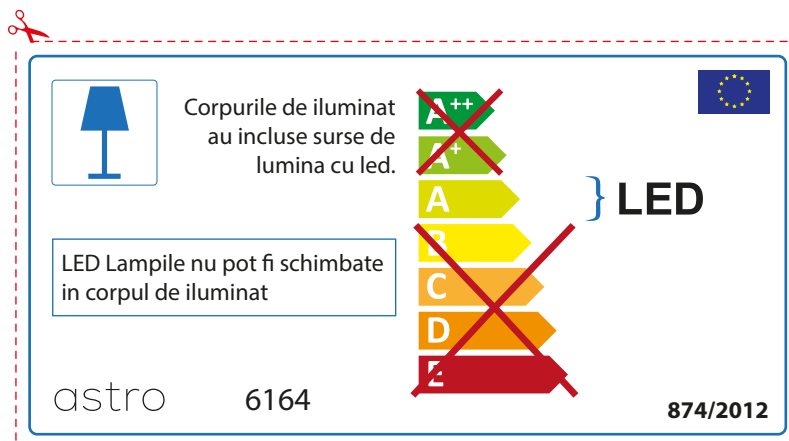

ROMANIAN

Verificati dimensiunea lampilor pentru a se potrivi corpului de iluminat, deoarece aceasta poate varia de la furnizor la furnizor.