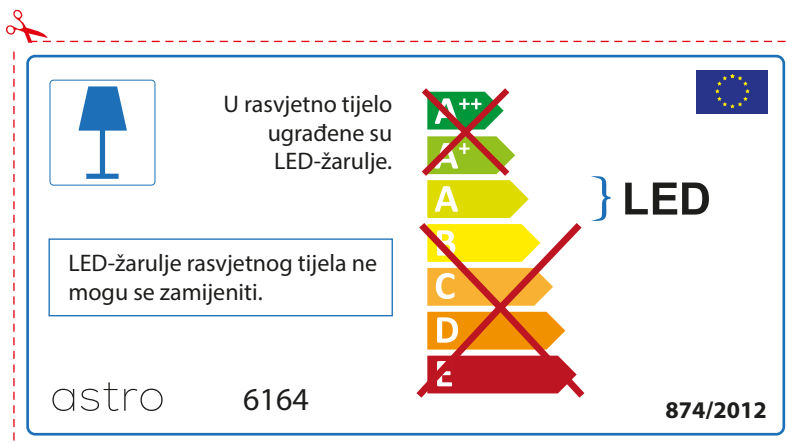

Por favor verifique as dimensões das lâmpadas compatíveis com a luminária, pois as mesmas podem variar de marcar para marcar

astro 6164

 Esta luminária contém lâmpada led incluída.

~~A++~~
~~A+~~
A } LED
~~B~~
~~C~~
~~D~~
~~E~~

As LED lâmpadas não podem ser alteradas na luminária.

874/2012 

 Esta luminária contém lâmpada led incluída. 

As LED lâmpadas não podem ser alteradas na luminária.

~~A++~~
~~A+~~
A } LED
~~B~~
~~C~~
~~D~~
~~E~~

astro 6164 874/2012

ROMANIAN

Verificati dimensiunea lampilor pentru a se potrivi corpului de iluminat, deoarece aceasta poate varia de la furnizor la furnizor.

CROATIAN

Provjerite veličinu žarulje prije umetanja u rasvjetno tijelo jer se veličina žarulja razlikuje ovisno o proizvođaču

SPANISH

Por favor, comprobar las dimensiones de las lámparas para esta luminaria. Las dimensiones de las lámparas pueden variar entre las diferentes marcas

astro 6164

 Esta luminaria incluye lámparas LED integradas.