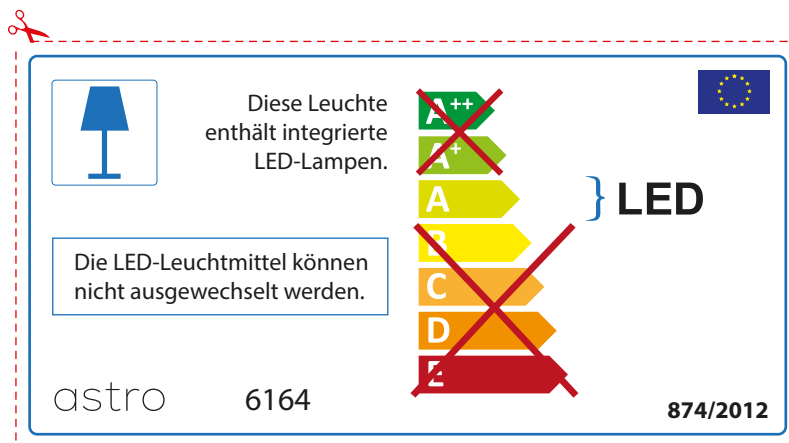

GERMAN

Bitte überprüfen Sie, ob die Abmessungen der Lampe für die Armatur passend sind, da die Größe der Lampen zwischen verschiedenen Marken variieren können