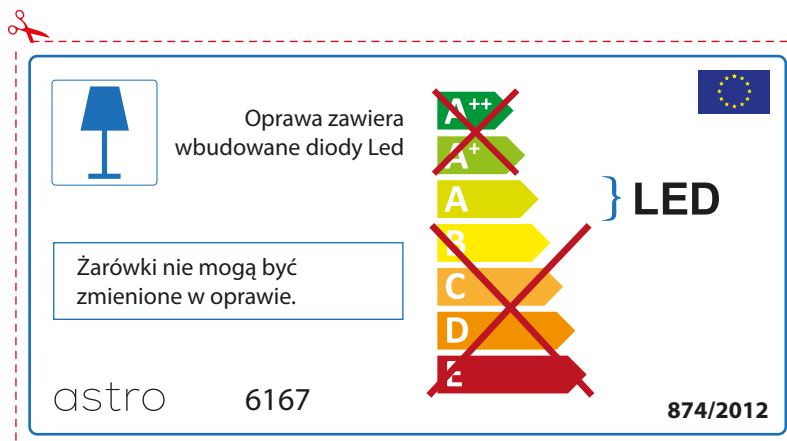

POLISH

Proszę sprawdzić wymiary żarówki czy pasują do danej oprawy , gdyż rozmiary żarówek mogą się różnić w zależności od producenta