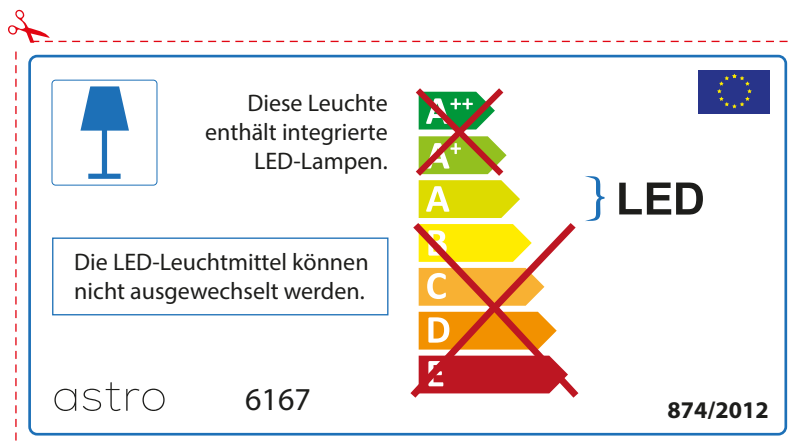

GERMAN

Bitte überprüfen Sie, ob die Abmessungen der Lampe für die Armatur passend sind, da die Größe der Lampen zwischen verschiedenen Marken variieren können