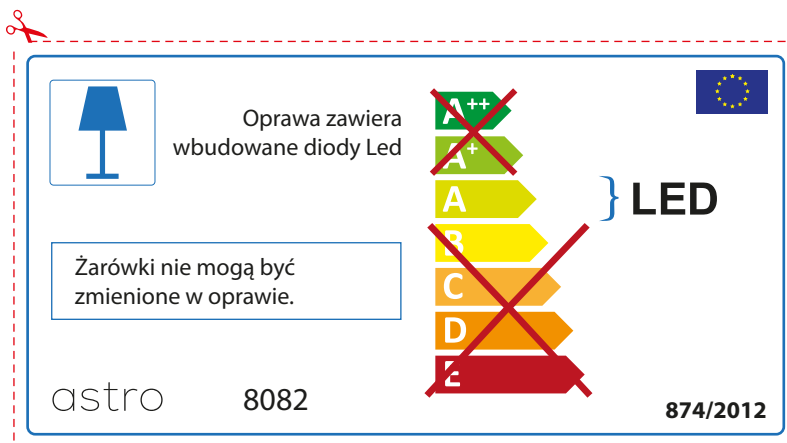

POLISH

Proszę sprawdzić wymiary żarówki czy pasują do danej oprawy , gdyż rozmiary żarówek mogą się różnić w zależności od producenta