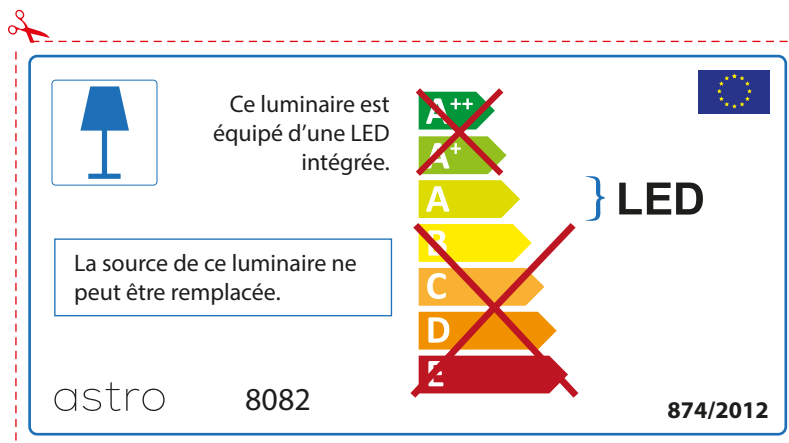

## ENGLISH

Please check lamp dimensions for suitable fitting with your luminaire, as lamp sizes may vary between brands

## FRENCH

Prenez soin de vérifier le dimensions des lampes (celles-ci varient selon les fournisseurs) afin de vous assurer qu'elles rentrent physiquement dans le luminaire