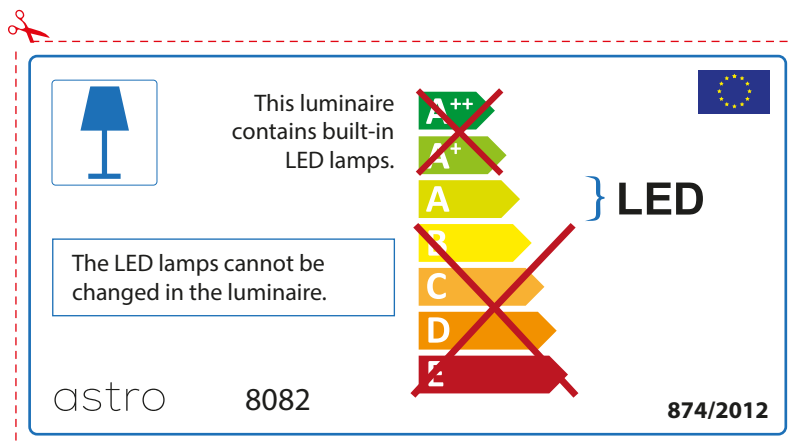

## ENGLISH

Please check lamp dimensions for suitable fitting with your luminaire, as lamp sizes may vary between brands

## FRENCH

Prenez soin de vérifier le dimensions des lampes (celles-ci varient selon les fournisseurs) afin de vous assurer qu'elles rentrent physiquement dans le luminaire