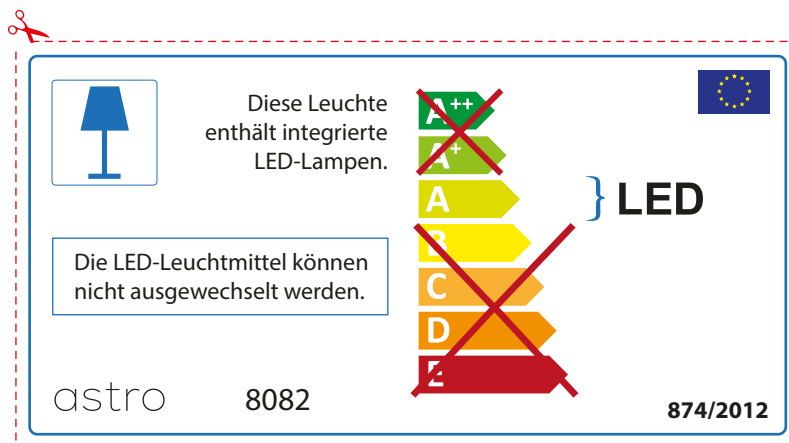

GERMAN

Bitte überprüfen Sie, ob die Abmessungen der Lampe für die Armatur passend sind, da die Größe der Lampen zwischen verschiedenen Marken variieren können