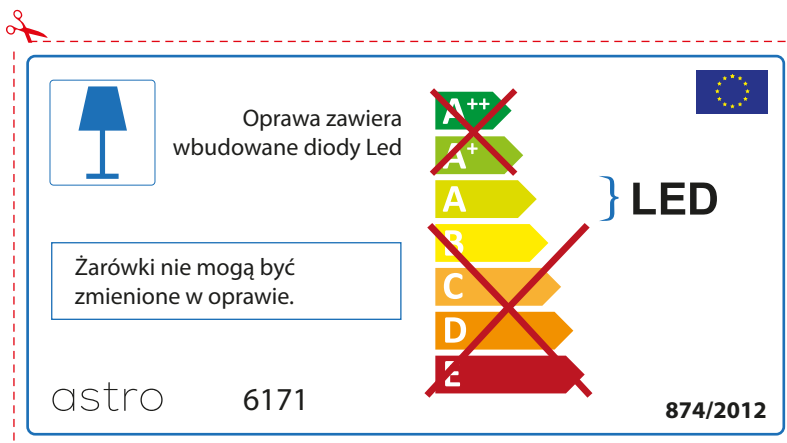

~~A++~~
~~A+~~
A } LED
~~B~~
~~C~~
~~D~~
~~E~~

Ebben a lámpatestben található fényforrás nem cserélhető.

astro 6171  874/2012

IRISH

Moltar duit toisí lampa a sheiceáil sula bhfeistíonn tú é sa lonrán, toisc gur féidir le toisí lampaí a bheith éagsúil ó bhranda go branda

astro 6171

 Tá lampaí LED ionsuite sa lonrán seo.

~~A++~~
~~A+~~
A } LED
~~B~~
~~C~~
~~D~~
~~E~~

Ní féidir na lampaí LED sa lonrán a athrú.

874/2012 

 Tá lampaí LED ionsuite sa lonrán seo. 

Ní féidir na lampaí LED sa lonrán a athrú.

~~A++~~
~~A+~~
A } LED
~~B~~
~~C~~
~~D~~
~~E~~

astro 6171 874/2012

POLISH

Proszę sprawdzić wymiary żarówki czy pasują do danej oprawy , gdyż rozmiary żarówek mogą się różnić w zależności od producenta

PORTUGUESE