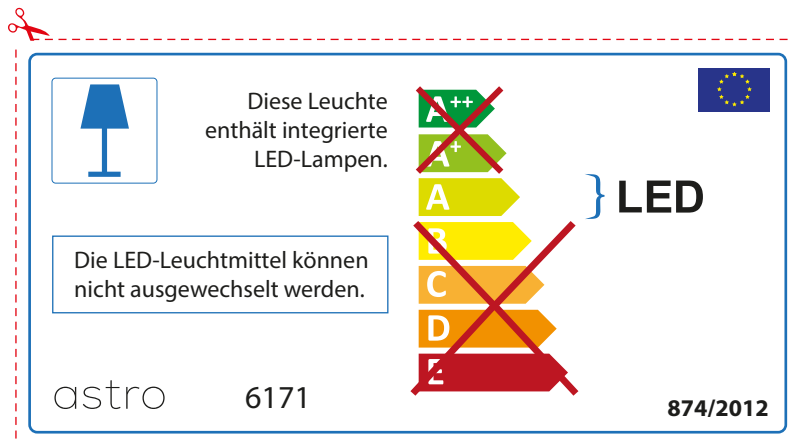

Le LED lampade non possono essere modificate nell'apparecchio.

~~A++~~
~~A+~~
A } LED
~~B~~
~~C~~
~~D~~
~~E~~

astro 6171 

874/2012

GERMAN

Bitte überprüfen Sie, ob die Abmessungen der Lampe für die Armatur passend sind, da die Größe der Lampen zwischen verschiedenen Marken variieren können

BULGARIAN

Моля проверете дали вида и размера на ел. лампите са подходящи за осветителното тяло

astro 6171

 Осветителното тяло е с вградени LED лампи.

~~A++~~
~~A+~~
A } LED
~~B~~
~~C~~
~~D~~
~~E~~

LED лампите на осветителното тяло не подлежат на подмяна.