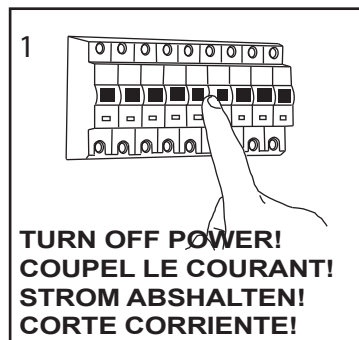

GB
Please read the instructions carefully
before commencing assembly

F
Lire attentivement les instructions avant
de commencer le montage

E
Leer atentamente las instrucciones antes
de comenzar el montaje

D
Lesen Sie bitte die Anweisungen
sorgfältig durch, bevor Sie mit dem
Zusammenbauen beginnen

Live : Normally Brown / Red
Neutral : Normally Blue / Black
Earth : Normally Green / Yellow

Phase : Normalement Brun / Rouge
Neutre : Normalement Bleu / Noir
Terre : Normalement Vert / Jaune

Fase : Normalmente Marro / Rojo
Neutro : Normalmente Azul / Negro
Tierra : Normalmente Verde / Amarillo

Phase : Normalerweise Braun / Rot
Nulleiter : Normalerweise Blau / Schwarz
Erde : Normalerweise Grün / Gelb