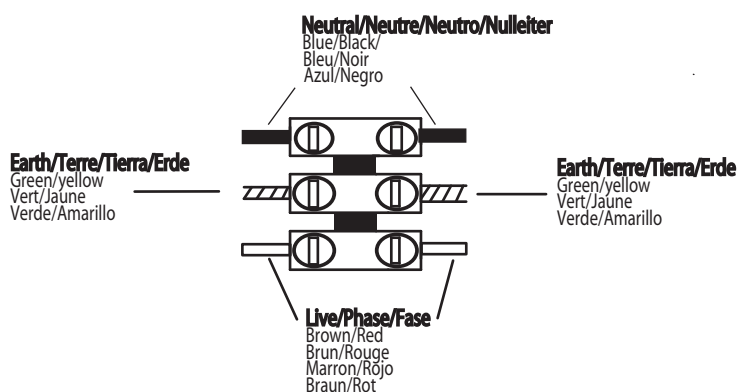

D  
Lesen Sie bitte die Anweisungen  
sorgfältig durch, bevor Sie mit dem  
Zusammenbauen beginnen

Live : Normally Brown / Red  
Neutral : Normally Blue / Black  
Earth : Normally Green / Yellow

Phase : Normalement Brun / Rouge  
Neutre : Normalement Bleu / Noir  
Terre : Normalement Vert / Jaune

Fase : Normalmente Marro / Rojo  
Neutro : Normalmente Azul / Negro  
Tierra : Normalmente Verde / Amarillo

Phase : Normalerweise Braun / Rot  
Nulleiter : Normalerweise Blau / Schwarz  
Erde : Normalerweise Grün / Gelb

Unsuitable for dimming  
Ne convient pour gradateur  
Nicht zum Dimmen geeignet.  
No es apto para *dimming* (control de intensidad luminosa)

2

3

4

5

2x3W LED