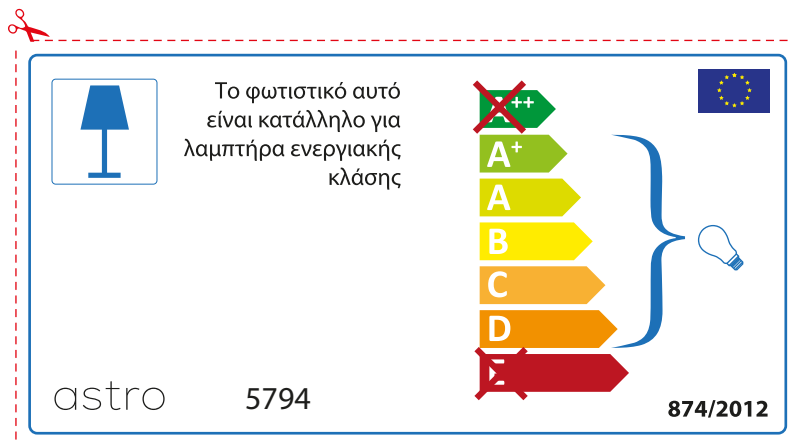

GREEK

Ελέγξτε προσεκτικά τις διαστάσεις του λαμπτήρα ώστε να είναι κατάλληλοι για το συγκεκριμένο φωτιστικό γιατί οι διαστάσεις ίδιου τύπου λαμπτήρα πολλές φορές διαφέρουν ανάλογα την εταιρία κατασκευής