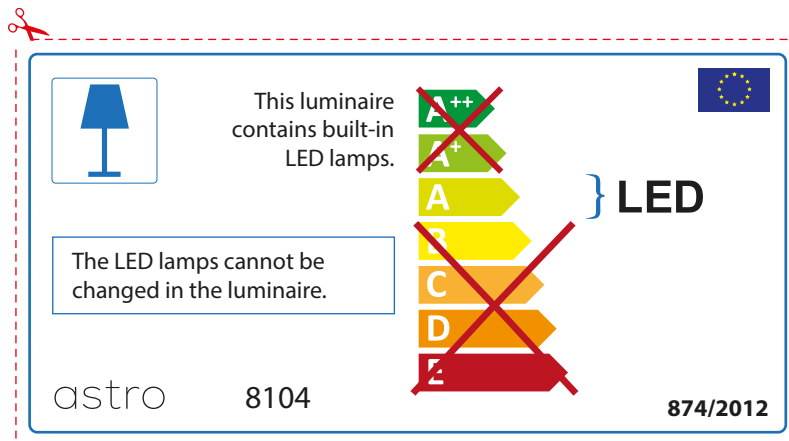

ENGLISH

Please check lamp dimensions for suitable fitting with your luminaire, as lamp sizes may vary between brands

FRENCH

Prenez soin de vérifier le dimensions des lampes (celles-ci varient selon les fournisseurs) afin de vous assurer qu'elles rentrent physiquement dans le luminaire

astro 8104

 Ce luminaire est équipé d'une LED intégrée.

~~A++~~
~~A+~~
A } LED
~~B~~
~~C~~
~~D~~
~~E~~

La source de ce luminaire ne peut être remplacée.

874/2012 

 Ce luminaire est équipé d'une LED intégrée.