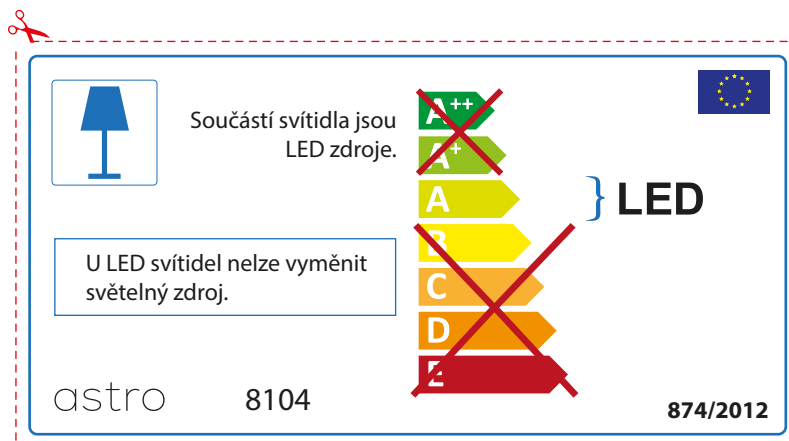

CZECH

Zkontrolujte prosím rozměr světelného zdroje pro svítidlo, protože se liší u různých značek