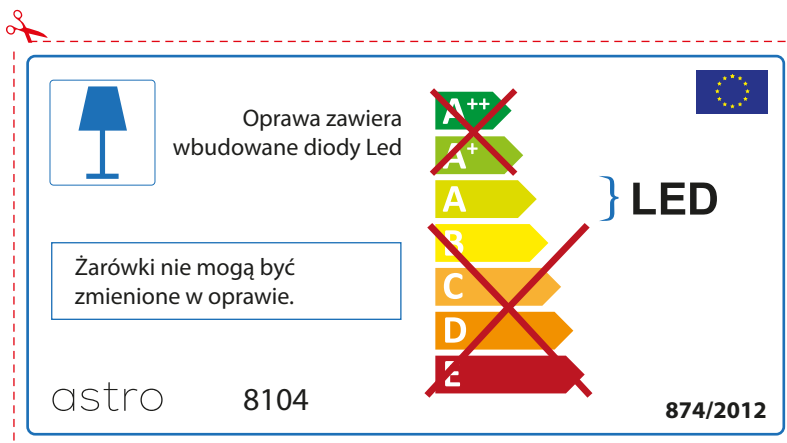

POLISH

Proszę sprawdzić wymiary żarówki czy pasują do danej oprawy , gdyż rozmiary żarówek mogą się różnić w zależności od producenta