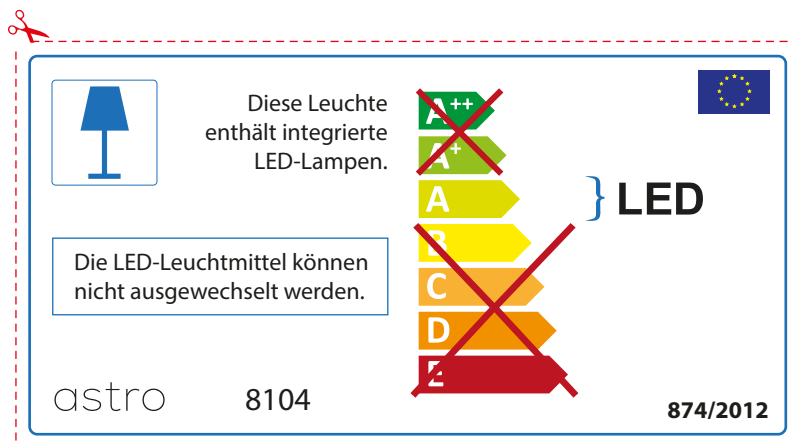

GERMAN

Bitte überprüfen Sie, ob die Abmessungen der Lampe für die Armatur passend sind, da die Größe der Lampen zwischen verschiedenen Marken variieren können