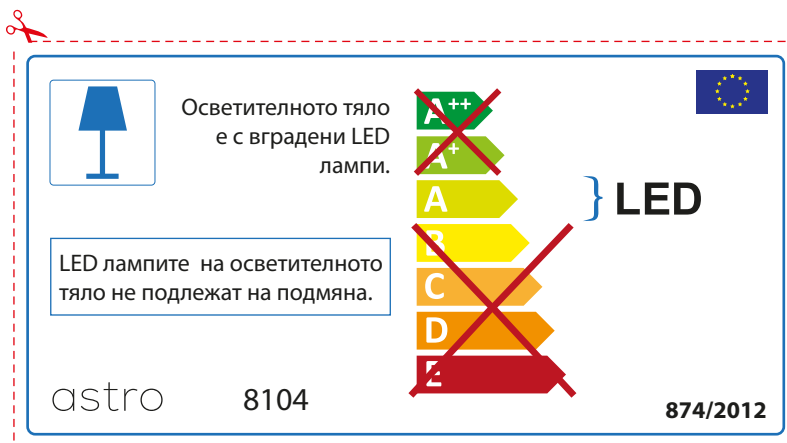

BULGARIAN

Моля проверете дали вида и размера на ел. лампите са подходящи за осветителното тяло