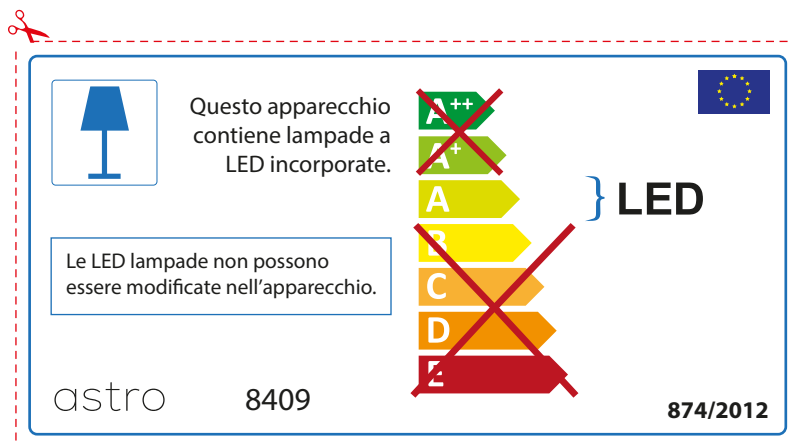

The LED lamps cannot be changed in the luminaire.

874/2012 

 This luminaire contains built-in LED lamps. 

The LED lamps cannot be changed in the luminaire.

~~A++~~
~~A+~~
A } LED
~~B~~
~~C~~
~~D~~
~~E~~

astro 8409 874/2012

FRENCH

Prenez soin de vérifier le dimensions des lampes (celles-ci varient selon les fournisseurs) afin de vous assurer qu'elles rentrent physiquement dans le luminaire

ITALIAN

Si prega di verificare le dimensioni della lampada per il montaggio adatto con il suo apparecchio di illuminazione, perché le dimensioni della lampada può variare tra le marche