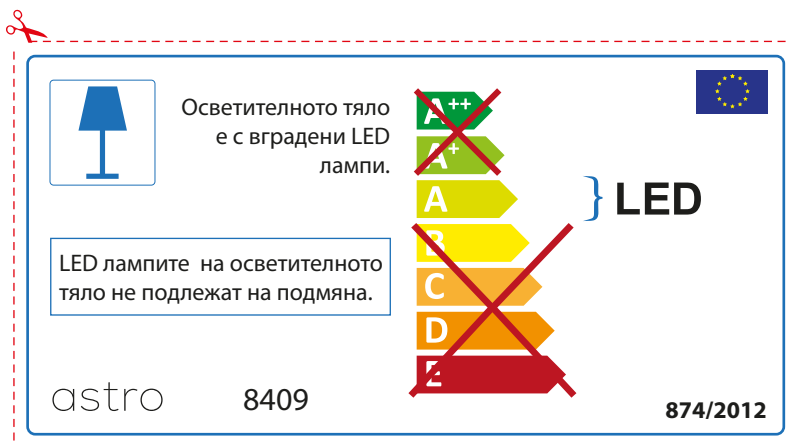

BULGARIAN

Моля проверете дали вида и размера на ел. лампите са подходящи за осветителното тяло