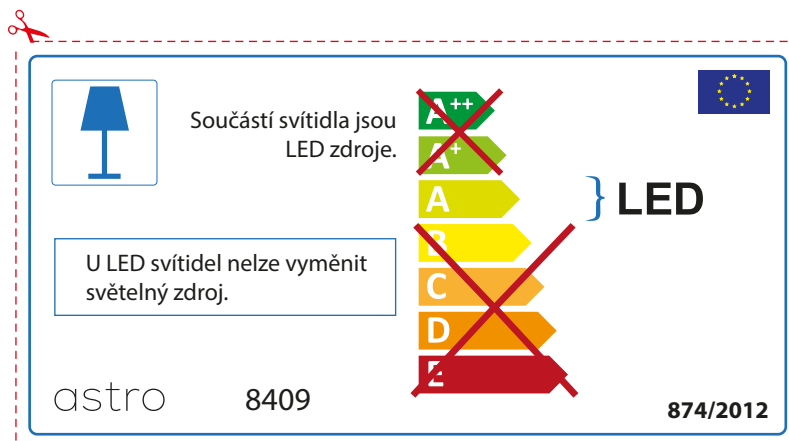

~~A++~~
~~A+~~
A } LED
~~B~~
~~C~~
~~D~~
~~E~~

Die LED-Leuchtmittel können nicht ausgetauscht werden.

874/2012 

 Diese Leuchte enthält integrierte LED-Lampen.

Die LED-Leuchtmittel können nicht ausgetauscht werden.

~~A++~~
~~A+~~
A } LED
~~B~~
~~C~~
~~D~~
~~E~~

astro 8409  874/2012

BULGARIAN

Моля проверете дали вида и размера на ел. лампите са подходящи за осветителното тяло

CZECH

Zkontrolujte prosím rozměr světelného zdroje pro svítidlo, protože se liší u různých značek