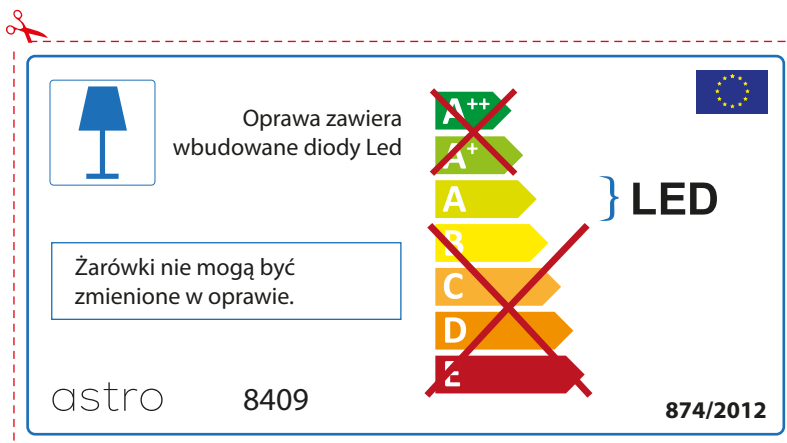

POLISH

Proszę sprawdzić wymiary żarówki czy pasują do danej oprawy , gdyż rozmiary żarówek mogą się różnić w zależności od producenta