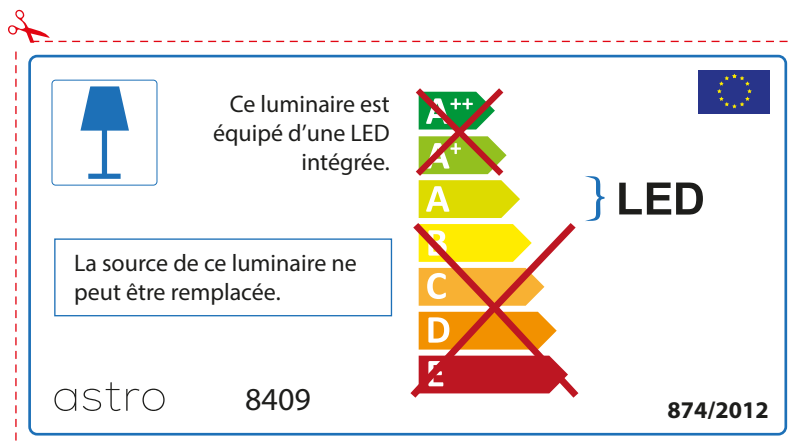

The LED lamps cannot be changed in the luminaire.

874/2012 

 This luminaire contains built-in LED lamps. 

The LED lamps cannot be changed in the luminaire.

~~A++~~
~~A+~~
A } LED
~~B~~
~~C~~
~~D~~
~~E~~

astro 8409 874/2012

FRENCH

Prenez soin de vérifier le dimensions des lampes (celles-ci varient selon les fournisseurs) afin de vous assurer qu'elles rentrent physiquement dans le luminaire

ITALIAN

Si prega di verificare le dimensioni della lampada per il montaggio adatto con il suo apparecchio di illuminazione, perché le dimensioni della lampada può variare tra le marche