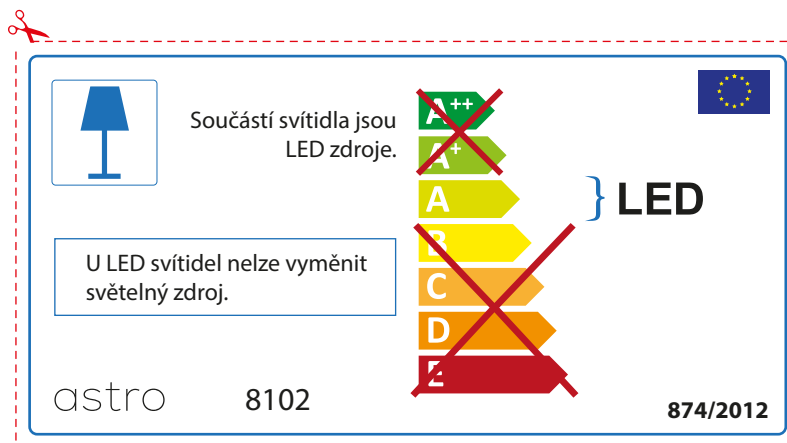

BULGARIAN

Моля проверете дали вида и размера на ел. лампите са подходящи за осветителното тяло

astro 8102

 Осветителното тяло е с вградени LED лампи.

~~A++~~
~~A+~~
A } LED
~~B~~
~~C~~
~~D~~
~~E~~

LED лампите на осветителното тяло не подлежат на подмяна.

874/2012 

 Осветителното тяло е с вградени LED лампи.

~~A++~~
~~A+~~
A } LED
~~B~~
~~C~~
~~D~~
~~E~~

LED лампите на осветителното тяло не подлежат на подмяна.

astro 8102  874/2012

CZECH

Zkontrolujte prosím rozměr světelného zdroje pro svítidlo, protože se liší u různých značek

RUSSIAN

Просьба проверить размеры лампы для установки в этот светильник, поскольку размеры ламп могут отличаться в зависимости от производителя

astro 8102

Этот светильник содержит встроенный светодиодный источник света (LED).