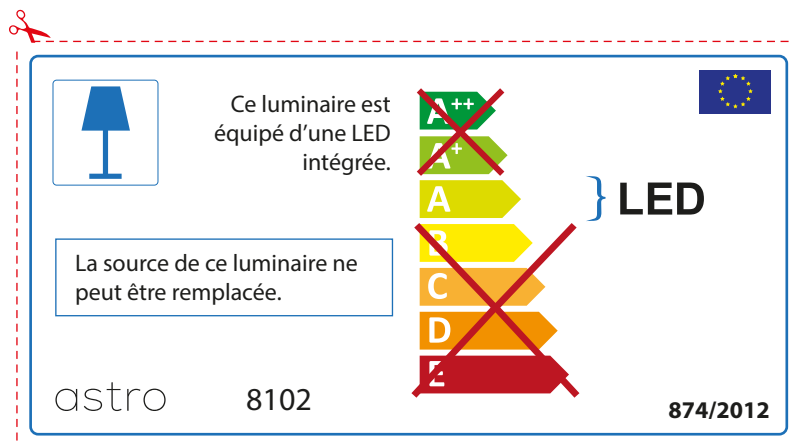

ENGLISH

Please check lamp dimensions for suitable fitting with your luminaire, as lamp sizes may vary between brands

FRENCH

Prenez soin de vérifier le dimensions des lampes (celles-ci varient selon les fournisseurs) afin de vous assurer qu'elles rentrent physiquement dans le luminaire

ITALIAN

Si prega di verificare le dimensioni della lampada per il montaggio adatto con il suo apparecchio di illuminazione, perché le dimensioni della lampada può variare tra le marche

astro 8102

 Questo apparecchio contiene lampade a LED incorporate.