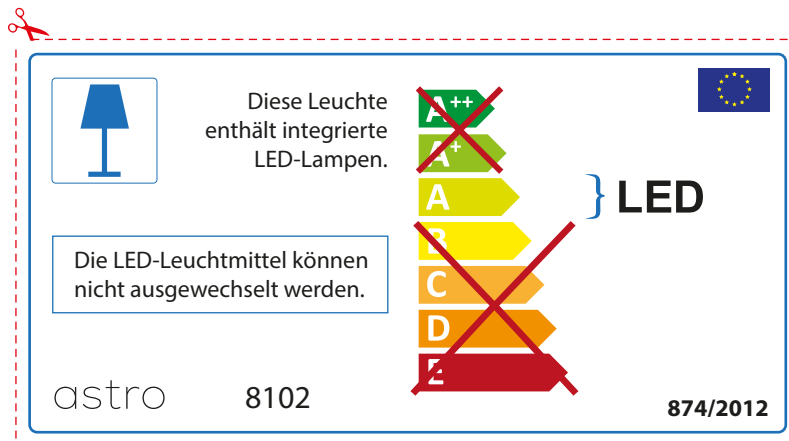

ITALIAN

Si prega di verificare le dimensioni della lampada per il montaggio adatto con il suo apparecchio di illuminazione, perché le dimensioni della lampada può variare tra le marche

astro 8102

 Questo apparecchio contiene lampade a LED incorporate.

~~A++~~
~~A+~~
A } LED
~~B~~
~~C~~
~~D~~
~~E~~

Le LED lampade non possono essere modificate nell'apparecchio.

874/2012 

 Questo apparecchio contiene lampade a LED incorporate.

Le LED lampade non possono essere modificate nell'apparecchio.

~~A++~~
~~A+~~
A } LED
~~B~~
~~C~~
~~D~~
~~E~~

astro 8102  874/2012

GERMAN

Bitte überprüfen Sie, ob die Abmessungen der Lampe für die Armatur passend sind, da die Größe der Lampen zwischen verschiedenen Marken variieren können