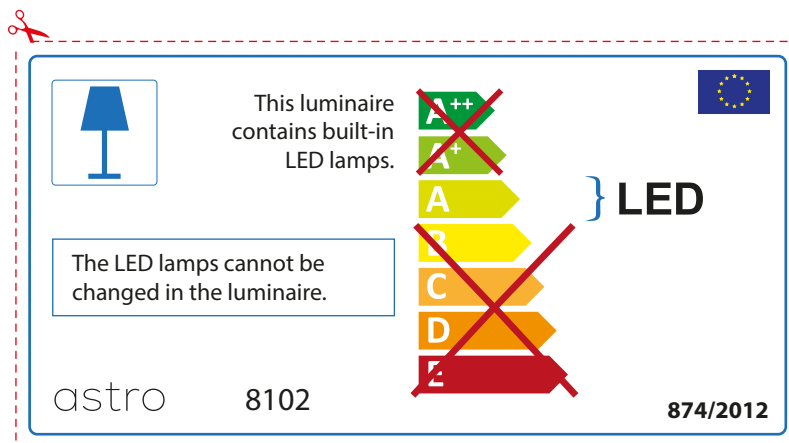

ENGLISH

Please check lamp dimensions for suitable fitting with your luminaire, as lamp sizes may vary between brands

FRENCH

Prenez soin de vérifier le dimensions des lampes (celles-ci varient selon les fournisseurs) afin de vous assurer qu'elles rentrent physiquement dans le luminaire

ITALIAN

Si prega di verificare le dimensioni della lampada per il montaggio adatto con il suo apparecchio di illuminazione, perché le dimensioni della lampada può variare tra le marche

astro 8102

 Questo apparecchio contiene lampade a LED incorporate.