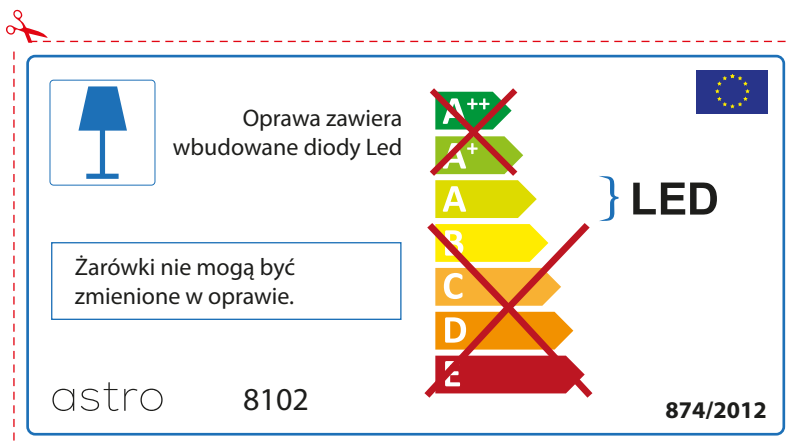

POLISH

Proszę sprawdzić wymiary żarówki czy pasują do danej oprawy , gdyż rozmiary żarówek mogą się różnić w zależności od producenta