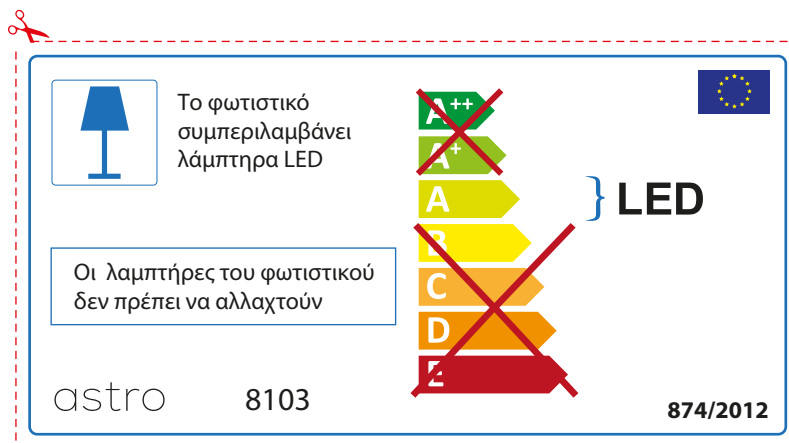

GREEK

Ελέγξτε προσεκτικά τις διαστάσεις του λαμπτήρα ώστε να είναι κατάλληλοι για το συγκεκριμένο φωτιστικό γιατί οι διαστάσεις ίδιου τύπου λαμπήρα πολλές φορές διαφέρουν ανάλογα την εταιρία κατασκευής