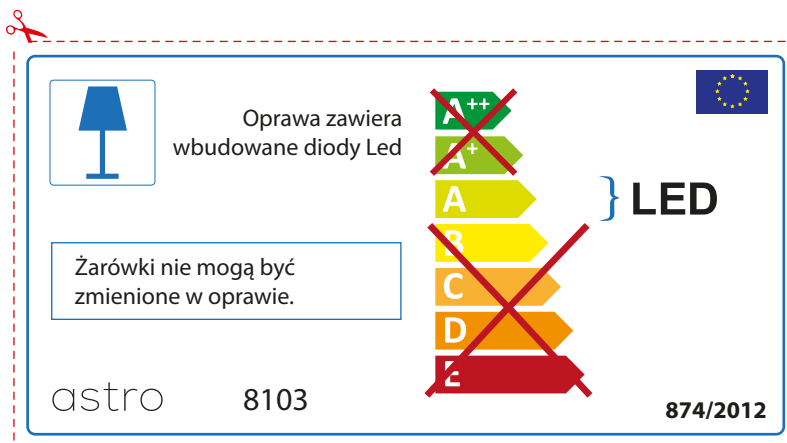

POLISH

Proszę sprawdzić wymiary żarówki czy pasują do danej oprawy , gdyż rozmiary żarówek mogą się różnić w zależności od producenta