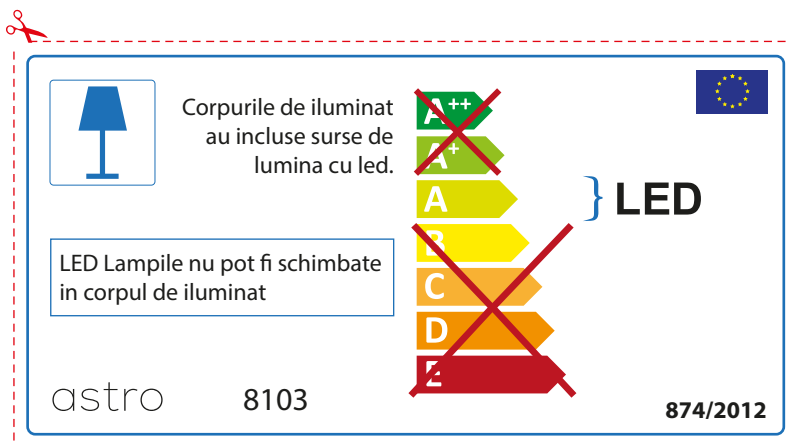

ROMANIAN

Verificati dimensiunea lampilor pentru a se potrivi corpului de iluminat, deoarece aceasta poate varia de la furnizor la furnizor.