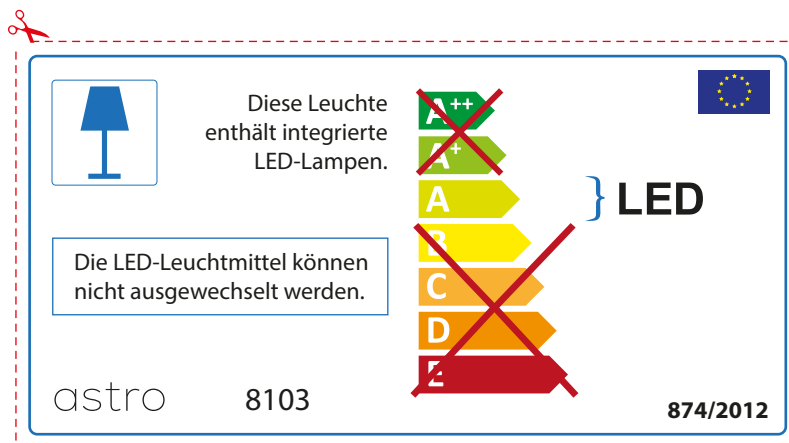

GERMAN

Bitte überprüfen Sie, ob die Abmessungen der Lampe für die Armatur passend sind, da die Größe der Lampen zwischen verschiedenen Marken variieren können