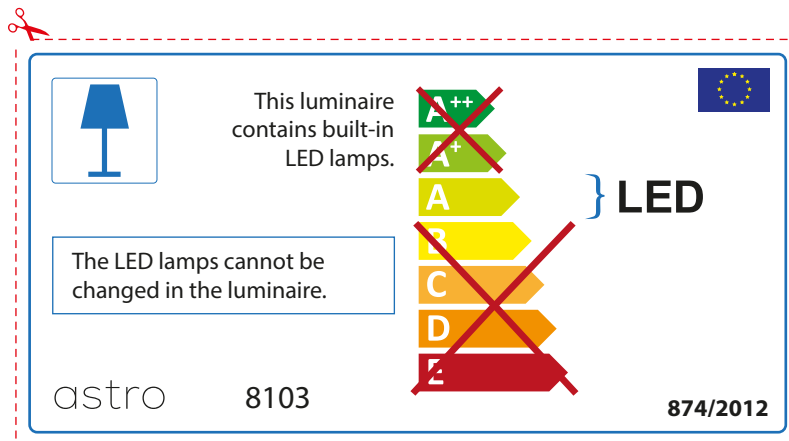

## ENGLISH

Please check lamp dimensions for suitable fitting with your luminaire, as lamp sizes may vary between brands

## FRENCH

Prenez soin de vérifier le dimensions des lampes (celles-ci varient selon les fournisseurs) afin de vous assurer qu'elles rentrent physiquement dans le luminaire