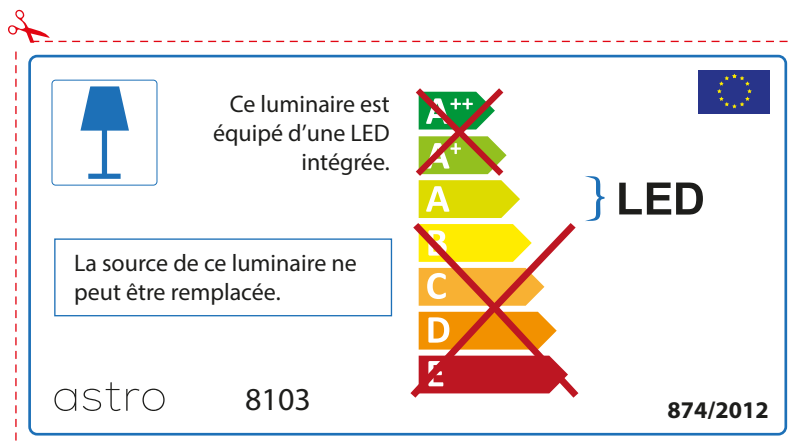

## ENGLISH

Please check lamp dimensions for suitable fitting with your luminaire, as lamp sizes may vary between brands

## FRENCH

Prenez soin de vérifier le dimensions des lampes (celles-ci varient selon les fournisseurs) afin de vous assurer qu'elles rentrent physiquement dans le luminaire