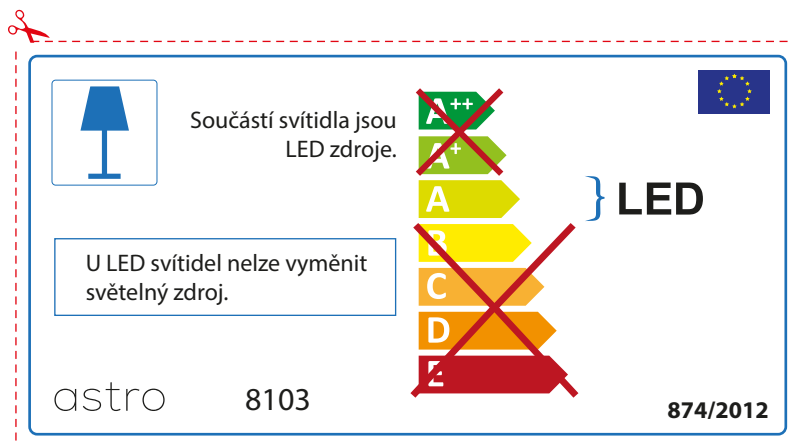

CZECH

Zkontrolujte prosím rozměr světelného zdroje pro svítidlo, protože se liší u různých značek