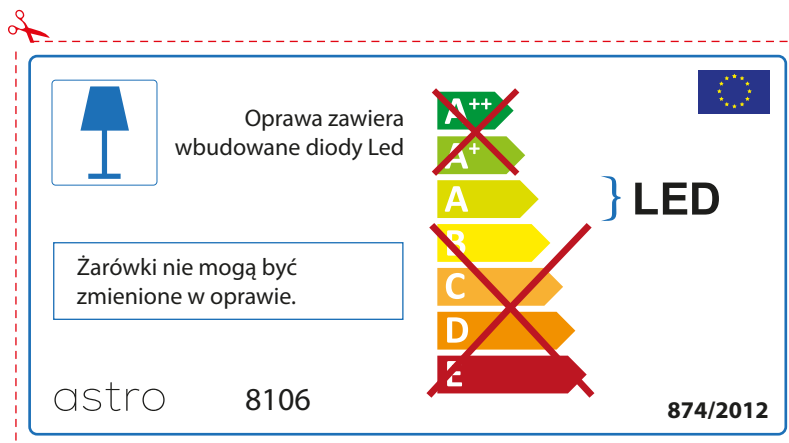

POLISH

Proszę sprawdzić wymiary żarówki czy pasują do danej oprawy , gdyż rozmiary żarówek mogą się różnić w zależności od producenta