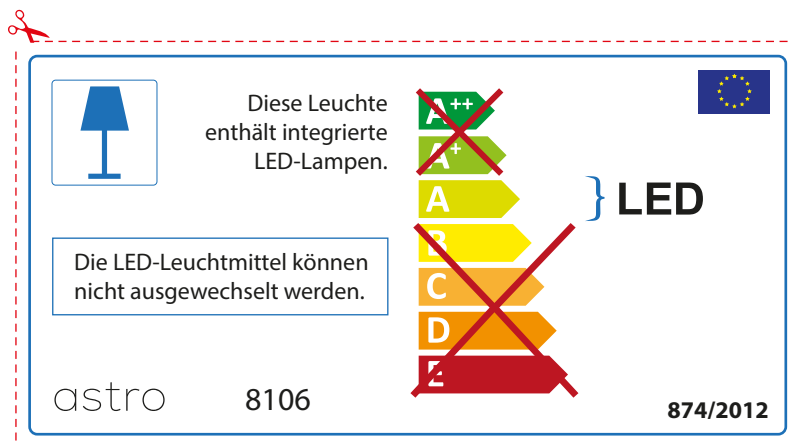

Le LED lampade non possono essere modificate nell'apparecchio.

~~A++~~
~~A+~~
A } LED
~~B~~
~~C~~
~~D~~
~~E~~

astro 8106 

874/2012

GERMAN

Bitte überprüfen Sie, ob die Abmessungen der Lampe für die Armatur passend sind, da die Größe der Lampen zwischen verschiedenen Marken variieren können