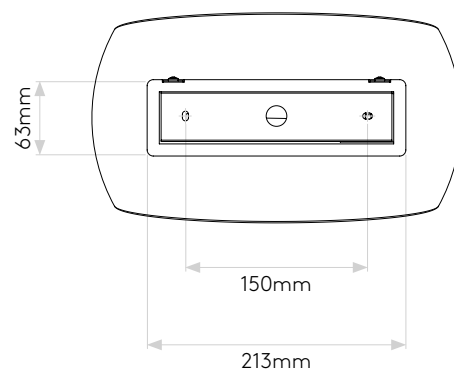

Please note that some dimensions may vary slightly due to manufacturing tolerances, this includes cable entry and fixing holes

Veuillez noter que certaines dimensions peuvent varier légèrement en raison des tolérances de fabrication, y compris l'entrée de câble et les trous de fixation.

Bitte beachten Sie, dass die Maße Fertigungstoleranzen unterliegen und daher in geringem Umfang von der angegebenen Größe abweichen können. Dies gilt auch für Kabeleingänge und Befestigungslöcher.

Si prega notare che possono esserci piccole variazioni in alcune dimensioni dovute alle tolleranze di produzione, queste includono l'ingresso del cavo e i fori di fissaggio.