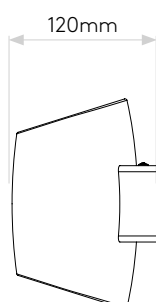

Please note that some dimensions may vary slightly due to manufacturing tolerances, this includes cable entry and fixing holes

Veuillez noter que certaines dimensions peuvent varier légèrement en raison des tolérances de fabrication, y compris l'entrée de câble et les trous de fixation.

Bitte beachten Sie, dass die Maße Fertigungstoleranzen unterliegen und daher in geringem Umfang von der angegebenen Größe abweichen können. Dies gilt auch für Kabeleingänge und Befestigungslöcher.

Si prega notare che possono esserci piccole variazioni in alcune dimensioni dovute alle tolleranze di produzione, queste includono l'ingresso del cavo e i fori di fissaggio.