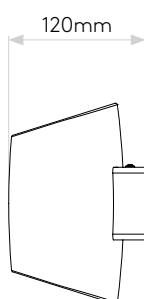

Please note that some dimensions may vary slightly due to manufacturing tolerances, this includes cable entry and fixing holes

Veillez noter que certaines dimensions peuvent varier légèrement en raison des tolérances de fabrication, y compris l'entrée de câble et les trous de fixation.

Bitte beachten Sie, dass die Maße Fertigungstoleranzen unterliegen und daher in geringem Umfang von der angegebenen Größe abweichen können. Dies gilt auch für Kabeleingänge und Befestigungslöcher.

Si prega notare che possono esserci piccole variazioni in alcune dimensioni dovute alle tolleranze di produzione, queste includono l'ingresso del cavo e i fori di fissaggio.