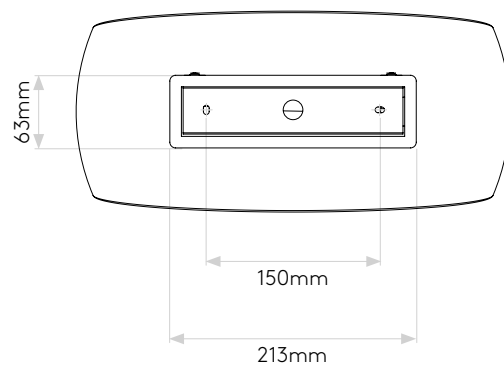

Please note that some dimensions may vary slightly due to manufacturing tolerances, this includes cable entry and fixing holes

Veillez noter que certaines dimensions peuvent varier légèrement en raison des tolérances de fabrication, y compris l'entrée de câble et les trous de fixation.

Bitte beachten Sie, dass die Maße Fertigungstoleranzen unterliegen und daher in geringem Umfang von der angegebenen Größe abweichen können. Dies gilt auch für Kabeleingänge und Befestigungslöcher.

Si prega notare che possono esserci piccole variazioni in alcune dimensioni dovute alle tolleranze di produzione, queste includono l'ingresso del cavo e i fori di fissaggio.