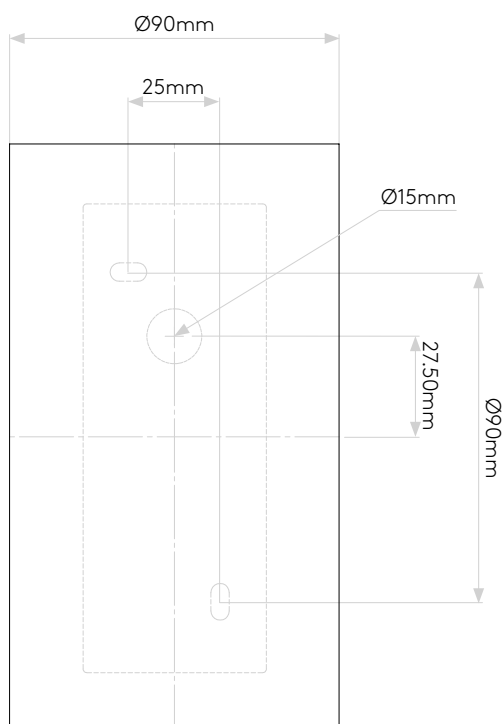

Please note that some dimensions may vary slightly due to manufacturing tolerances, this includes cable entry and fixing holes

Veuillez noter que certaines dimensions peuvent varier légèrement en raison des tolérances de fabrication, y compris l'entrée de câble et les trous de fixation.

Bitte beachten Sie, dass die Maße Fertigungstoleranzen unterliegen und daher in geringem Umfang von der angegebenen Größe abweichen können. Dies gilt auch für Kabeleingänge und Befestigungslöcher.

Si prega notare che possono esserci piccole variazioni in alcune dimensioni dovute alle tolleranze di produzione, queste includono l'ingresso del cavo e i fori di fissaggio.