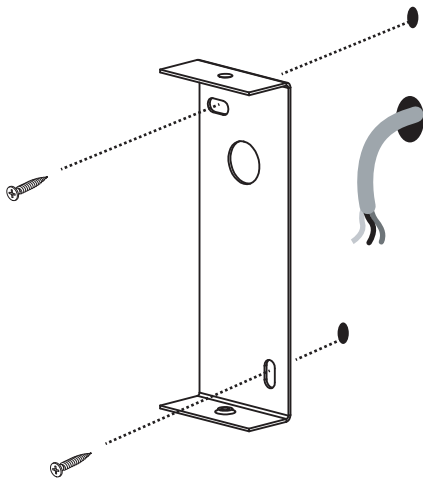

1

2

Neutral / Neutre / Neutro / Nulleiter
Blue / Black
Bleu / Noir
Azul / Negro
Blau / Schwarz

Live / Phase / Fase
Brown / Red
Brun / Rouge
Marron / Rojo
Braun / Rot

Earth / Terre / Tierra / Erde
Green / Yellow
Vert / Jaune
Verde / Amarillo
Grün / Gelb

3

2x 3W LED