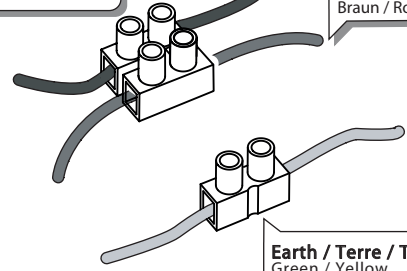

Phase : Normalement Brun / Rouge
Neutre : Normalement Bleu / Noir
Terre : Normalement Vert / Jaune

E

Leer atentamente las instrucciones antes de comenzar el montaje

Fase : Normalmente Marro / Rojo
Neutro : Normalmente Azul / Negro
Tierra : Normalmente Verde / Amarillo

D

Lesen Sie bitte die Anweisungen sorgfältig durch, bevor Sie mit dem Zusammenbauen beginnen

Phase : Normalerweise Braun / Rot
Nulleiter : Normalerweise Blau / Schwarz
Erde : Normalerweise Grün / Gelb

Unsuitable for dimming.
Ne convient pour gradateur.
Nicht zum Dimmen geeignet.
No es apto para *dimming* (control de intensidad luminosa).

1

2

Neutral / Neutre / Neutro / Nulleiter
 Blue / Black
 Bleu / Noir
 Azul / Negro
 Blau / Schwarz

Live / Phase / Fase
 Brown / Red
 Brun / Rouge
 Marron / Rojo
 Braun / Rot

Earth / Terre / Tierra / Erde
 Green / Yellow
 Vert / Jaune
 Verde / Amarillo
 Grün / Gelb