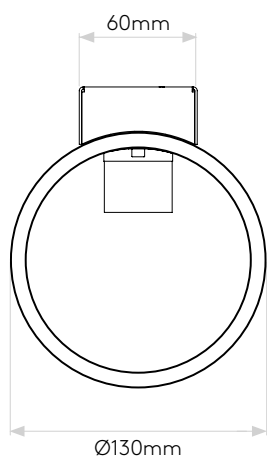

Please note that some dimensions may vary slightly due to manufacturing tolerances, this includes cable entry and fixing holes

Veuillez noter que certaines dimensions peuvent varier légèrement en raison des tolérances de fabrication, y compris l'entrée de câble et les trous de fixation.

Bitte beachten Sie, dass die Maße Fertigungstoleranzen unterliegen und daher in geringem Umfang von der angegebenen Größe abweichen können. Dies gilt auch für Kabeleingänge und Befestigungslöcher.

Si prega notare che possono esserci piccole variazioni in alcune dimensioni dovute alle tolleranze di produzione, queste includono l'ingresso del cavo e i fori di fissaggio.