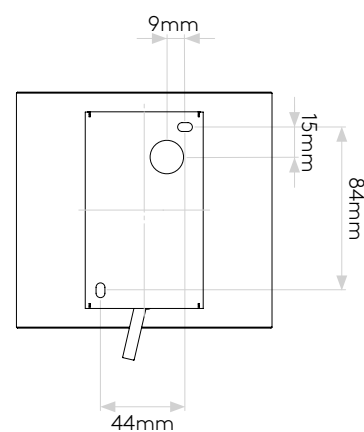

Please note that some dimensions may vary slightly due to manufacturing tolerances, this includes cable entry and fixing holes

Veuillez noter que certaines dimensions peuvent varier légèrement en raison des tolérances de fabrication, y compris l'entrée de câble et les trous de fixation.

Bitte beachten Sie, dass die Maße Fertigungstoleranzen unterliegen und daher in geringem Umfang von der angegebenen Größe abweichen können. Dies gilt auch für Kabeleingänge und Befestigungslöcher.

Si prega notare che possono esserci piccole variazioni in alcune dimensioni dovute alle tolleranze di produzione, queste includono l'ingresso del cavo e i fori di fissaggio.