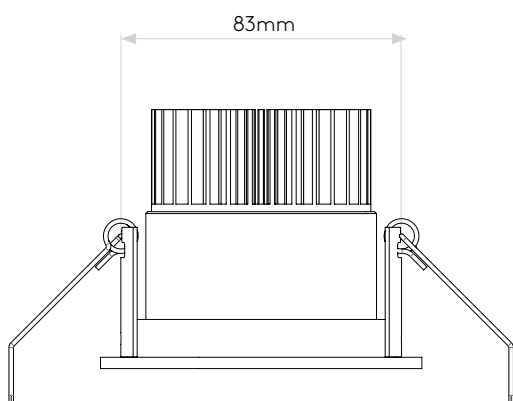

Please note that some dimensions may vary slightly due to manufacturing tolerances, this includes cable entry and fixing holes

Veuillez noter que certaines dimensions peuvent varier légèrement en raison des tolérances de fabrication, y compris l'entrée de câble et les trous de fixation.

Bitte beachten Sie, dass die Maße Fertigungstoleranzen unterliegen und daher in geringem Umfang von der angegebenen Größe abweichen können. Dies gilt auch für Kabeingänge und Befestigungslöcher.

Si prega notare che possono esserci piccole variazioni in alcune dimensioni dovute alle tolleranze di produzione, queste includono l'ingresso del cavo e i fori di fissaggio.