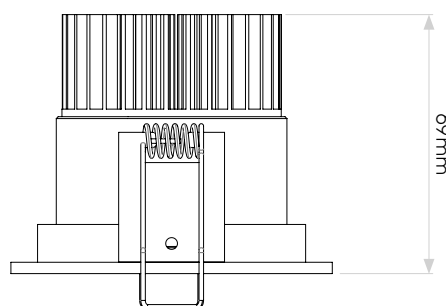

LAMP

LIGHT SOURCE:	COB LED
MAXIMUM WATTAGE:	6.1W
LAMP INCLUDED:	Yes (Integral)
MAXIMUM LAMP LENGTH:	Not applicable
LUMINOUS FLUX:	627.7 lm
COLOUR TEMP:	3000K
CRI:	80
R9:	12.0
MACADAM ELLIPSE:	3-Step
TILT ADJUSTABLE ANGLE:	35°
ROTATION ADJUSTABLE ANGLE:	360°
AVERAGE LIFESPAN:	36,300hrs
L70:	To be advised
BEAM ANGLE:	38.6°

ADDITIONAL INFORMATION

SHADE INCLUDED	Not applicable
SHADE MATERIAL	Not applicable

CODE: 5750
SKU: 1256020
FINISH: MATT WHITE

CODE: 5764
SKU: 1256029
FINISH: ANODISED ALUMINIUM

Please note that some dimensions may vary slightly due to manufacturing tolerances, this includes cable entry and fixing holes

Veuillez noter que certaines dimensions peuvent varier légèrement en raison des tolérances de fabrication, y compris l'entrée de câble et les trous de fixation.

Bitte beachten Sie, dass die Maße Fertigungstoleranzen unterliegen und daher in geringem Umfang von der angegebenen Größe abweichen können. Dies gilt auch für Kabeingänge und Befestigungslöcher.