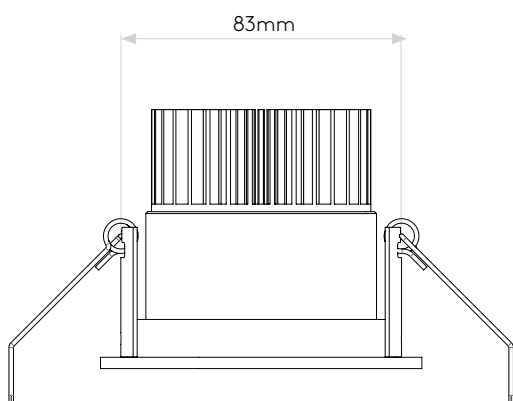

LAMP

LIGHT SOURCE:	COB LED
MAXIMUM WATTAGE:	6.1W
LAMP INCLUDED:	Yes (Integral)
MAXIMUM LAMP LENGTH:	Not applicable
LUMINOUS FLUX:	604.8 lm
COLOUR TEMP:	2700K
CRI:	80
R9:	8.0
MACADAM ELLIPSE:	3-Step
TILT ADJUSTABLE ANGLE:	35°
ROTATION ADJUSTABLE ANGLE:	360°
AVERAGE LIFESPAN:	36,300hrs
L70:	To be advised
BEAM ANGLE:	35.95°

ADDITIONAL INFORMATION

SHADE INCLUDED	Not applicable
SHADE MATERIAL	Not applicable

CODE: 5759
SKU: 1256024
FINISH: MATT WHITE

CODE: 5760
SKU: 1256025
FINISH: ANODISED ALUMINIUM

Please note that some dimensions may vary slightly due to manufacturing tolerances, this includes cable entry and fixing holes

Veuillez noter que certaines dimensions peuvent varier légèrement en raison des tolérances de fabrication, y compris l'entrée de câble et les trous de fixation.

Bitte beachten Sie, dass die Maße Fertigungstoleranzen unterliegen und daher in geringem Umfang von der angegebenen Größe abweichen können. Dies gilt auch für Kabeingänge und Befestigungslöcher.