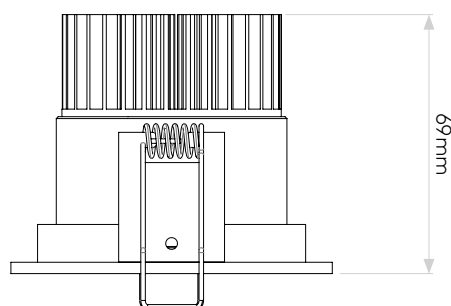

ADDITIONAL INFORMATION

SHADE INCLUDED	Not applicable
SHADE MATERIAL	Not applicable

CODE: 5759
SKU: 1256024
FINISH: MATT WHITE

CODE: 5760
SKU: 1256025
FINISH: ANODISED ALUMINIUM

Please note that some dimensions may vary slightly due to manufacturing tolerances, this includes cable entry and fixing holes

Veuillez noter que certaines dimensions peuvent varier légèrement en raison des tolérances de fabrication, y compris l'entrée de câble et les trous de fixation.

Bitte beachten Sie, dass die Maße Fertigungstoleranzen unterliegen und daher in geringem Umfang von der angegebenen Größe abweichen können. Dies gilt auch für Kabeingänge und Befestigungslöcher.