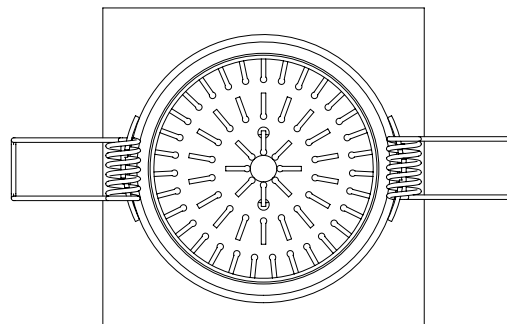

## LAMP

LIGHT SOURCE:	COB LED
MAXIMUM WATTAGE:	6.1W
LAMP INCLUDED:	Yes (Integral)
MAXIMUM LAMP LENGTH:	Not applicable
LUMINOUS FLUX:	604.8 lm
COLOUR TEMP:	2700K
CRI:	80
R9:	8.0
MACADAM ELLIPSE:	3-Step
TILT ADJUSTABLE ANGLE:	35°
ROTATION ADJUSTABLE ANGLE:	360°
AVERAGE LIFESPAN:	36,300hrs
L70:	To be advised
BEAM ANGLE:	35.95°

## ADDITIONAL INFORMATION

SHADE INCLUDED	Not applicable
SHADE MATERIAL	Not applicable

CODE: 5761  
SKU: 1256026  
FINISH: MATT WHITE

CODE: 5762  
SKU: 1256027T  
FINISH: ANODISED ALUMINIUM

Please note that some dimensions may vary slightly due to manufacturing tolerances, this includes cable entry and fixing holes

Veillez noter que certaines dimensions peuvent varier légèrement en raison des tolérances de fabrication, y compris l'entrée de câble et les trous de fixation.

Bitte beachten Sie, dass die Maße Fertigungstoleranzen unterliegen und daher in geringem Umfang von der angegebenen Größe abweichen können. Dies gilt auch für Kabeleingänge und Befestigungslöcher.