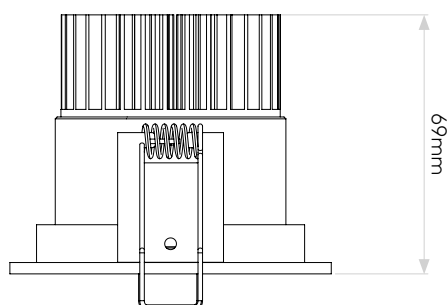

## GENERAL

CLASS:	CE (Class 3)
IP RATING:	IP21
BATHROOM ZONE:	Zone 3
VOLTAGE:	Constant Current 350mA
INSTALLATION ORIENTATION:	Ceiling mount
MAIN MATERIAL:	Metal - Aluminium
DIMENSIONS:	H: 95mm W: 95mm D: 68.5mm
CUT OUT HOLE:	Ø: 86mm/3-3/8"
RECESS DEPTH:	150mm
FIRE RATING:	Not applicable
CABLE LENGTH:	Not applicable
GROSS WEIGHT:	0.31Kg

## ADDITIONAL INFORMATION

SHADE INCLUDED	Not applicable
SHADE MATERIAL	Not applicable

CODE: 5761  
SKU: 1256026  
FINISH: MATT WHITE

CODE: 5762  
SKU: 1256027T  
FINISH: ANODISED ALUMINIUM

Please note that some dimensions may vary slightly due to manufacturing tolerances, this includes cable entry and fixing holes

Veillez noter que certaines dimensions peuvent varier légèrement en raison des tolérances de fabrication, y compris l'entrée de câble et les trous de fixation.

Bitte beachten Sie, dass die Maße Fertigungstoleranzen unterliegen und daher in geringem Umfang von der angegebenen Größe abweichen können. Dies gilt auch für Kabeleingänge und Befestigungslöcher.