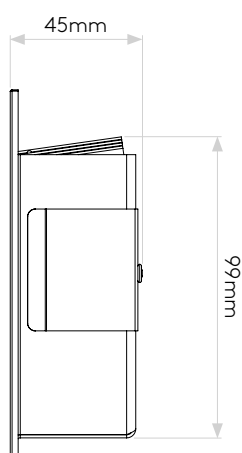

Please note that some dimensions may vary slightly due to manufacturing tolerances, this includes cable entry and fixing holes

Veuillez noter que certaines dimensions peuvent varier légèrement en raison des tolérances de fabrication, y compris l'entrée de câble et les trous de fixation.

Bitte beachten Sie, dass die Maße Fertigungstoleranzen unterliegen und daher in geringem Umfang von der angegebenen Größe abweichen können. Dies gilt auch für Kabeleingänge und Befestigungslöcher.

Si prega notare che possono esserci piccole variazioni in alcune dimensioni dovute alle tolleranze di produzione, queste includono l'ingresso del cavo e i fori di fissaggio.