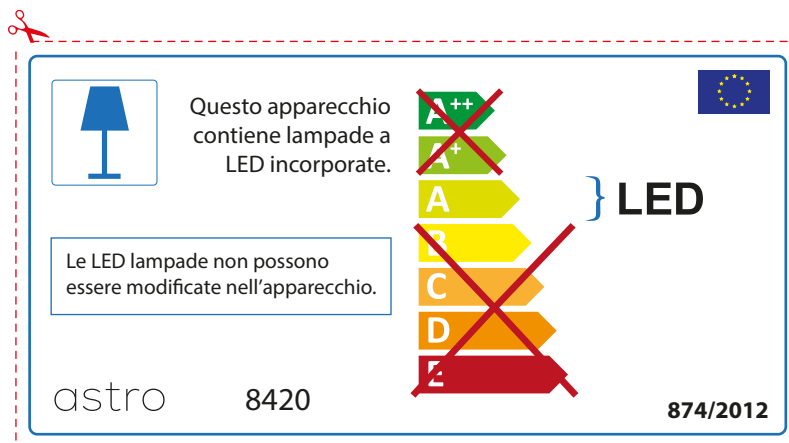

ITALIAN

Si prega di verificare le dimensioni della lampada per il montaggio adatto con il suo apparecchio di illuminazione, perché le dimensioni della lampada può variare tra le marche