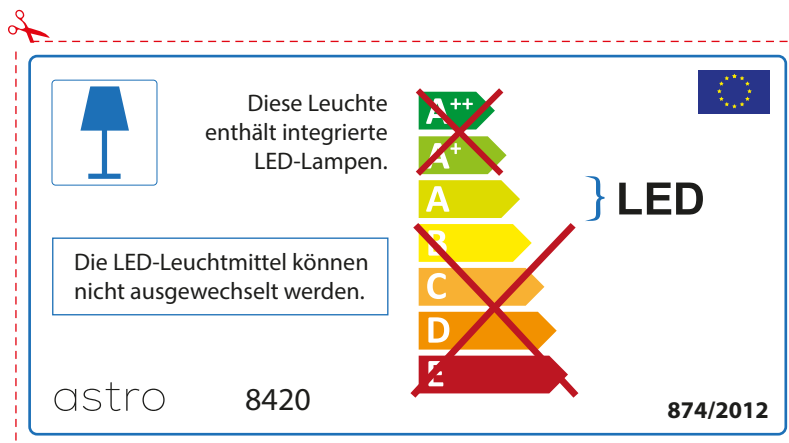

GERMAN

Bitte überprüfen Sie, ob die Abmessungen der Lampe für die Armatur passend sind, da die Größe der Lampen zwischen verschiedenen Marken variieren können