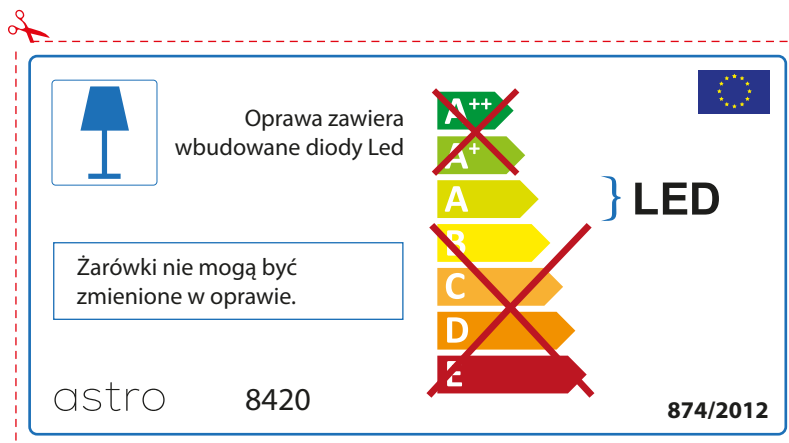

POLISH

Proszę sprawdzić wymiary żarówki czy pasują do danej oprawy , gdyż rozmiary żarówek mogą się różnić w zależności od producenta