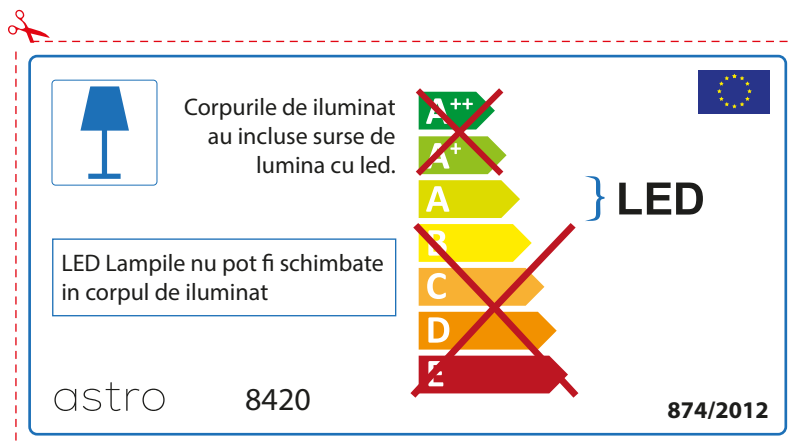

ROMANIAN

Verificati dimensiunea lampilor pentru a se potrivi corpului de iluminat, deoarece aceasta poate varia de la furnizor la furnizor.