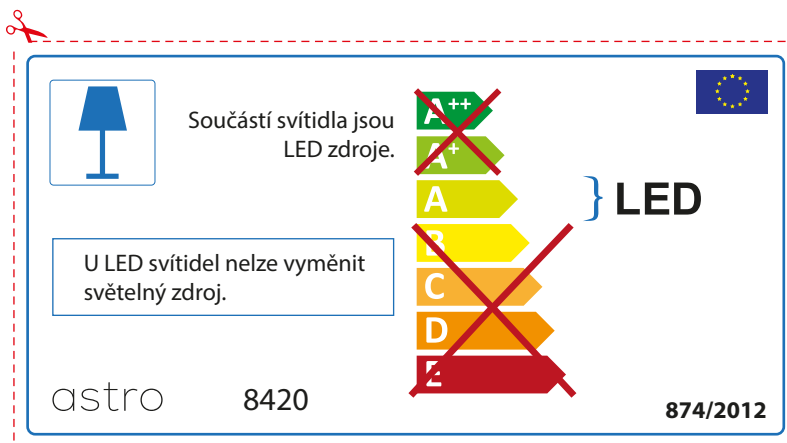

GERMAN

Bitte überprüfen Sie, ob die Abmessungen der Lampe für die Armatur passend sind, da die Größe der Lampen zwischen verschiedenen Marken variieren können

BULGARIAN

Моля проверете дали вида и размера на ел. лампите са подходящи за осветителното тяло

astro 8420

 Осветителното тяло е с вградени LED лампи.

~~A++~~
~~A+~~
A } LED
~~B~~
~~C~~
~~D~~
~~E~~

LED лампите на осветителното тяло не подлежат на подмяна.

874/2012 

 Осветителното тяло е с вградени LED лампи.

~~A++~~
~~A+~~
A } LED
~~B~~
~~C~~
~~D~~
~~E~~

LED лампите на осветителното тяло не подлежат на подмяна.

astro 8420  874/2012

CZECH

Zkontrolujte prosím rozměr světelného zdroje pro svítidlo, protože se liší u různých značek