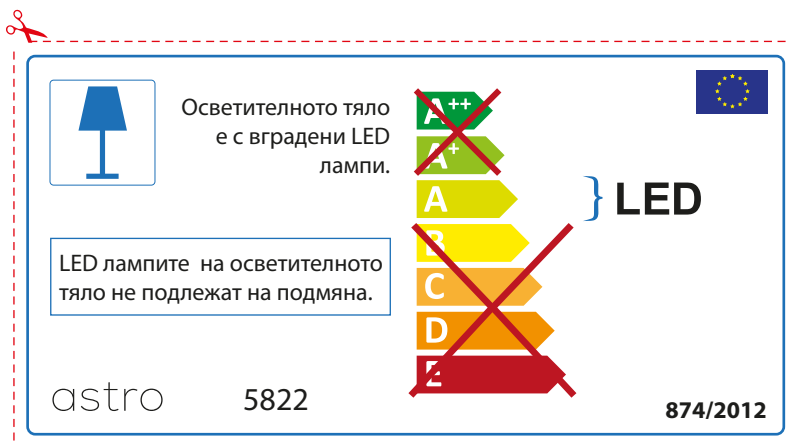

BULGARIAN

Моля проверете дали вида и размера на ел. лампите са подходящи за осветителното тяло