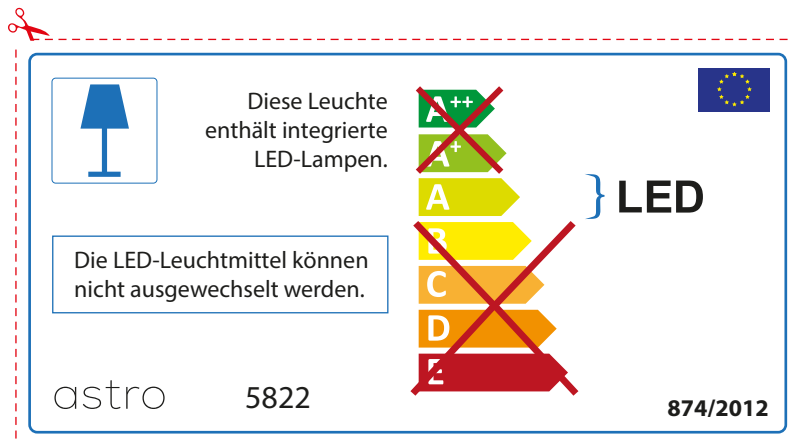

GERMAN

Bitte überprüfen Sie, ob die Abmessungen der Lampe für die Armatur passend sind, da die Größe der Lampen zwischen verschiedenen Marken variieren können