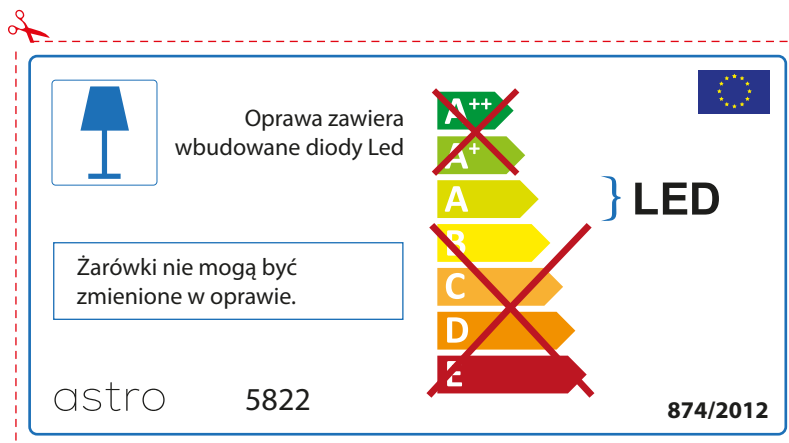

POLISH

Proszę sprawdzić wymiary żarówki czy pasują do danej oprawy , gdyż rozmiary żarówek mogą się różnić w zależności od producenta