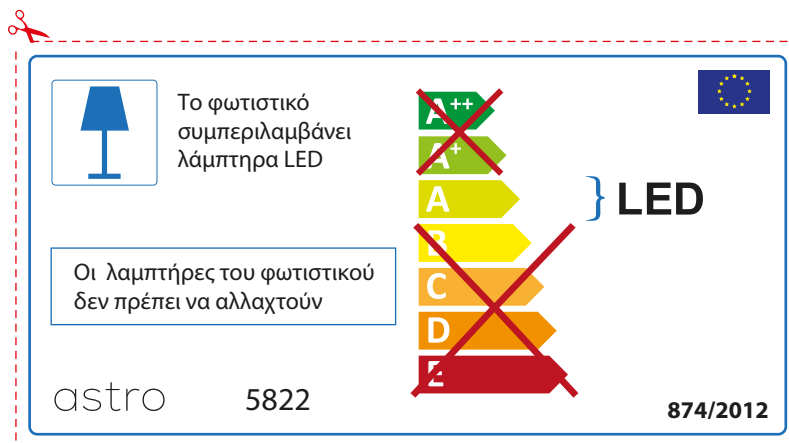

GREEK

Ελέγξτε προσεκτικά τις διαστάσεις του λαμπτήρα ώστε να είναι κατάλληλοι για το συγκεκριμένο φωτιστικό γιατί οι διαστάσεις ίδιου τύπου λαμπήρα πολλές φορές διαφέρουν ανάλογα την εταιρία κατασκευής