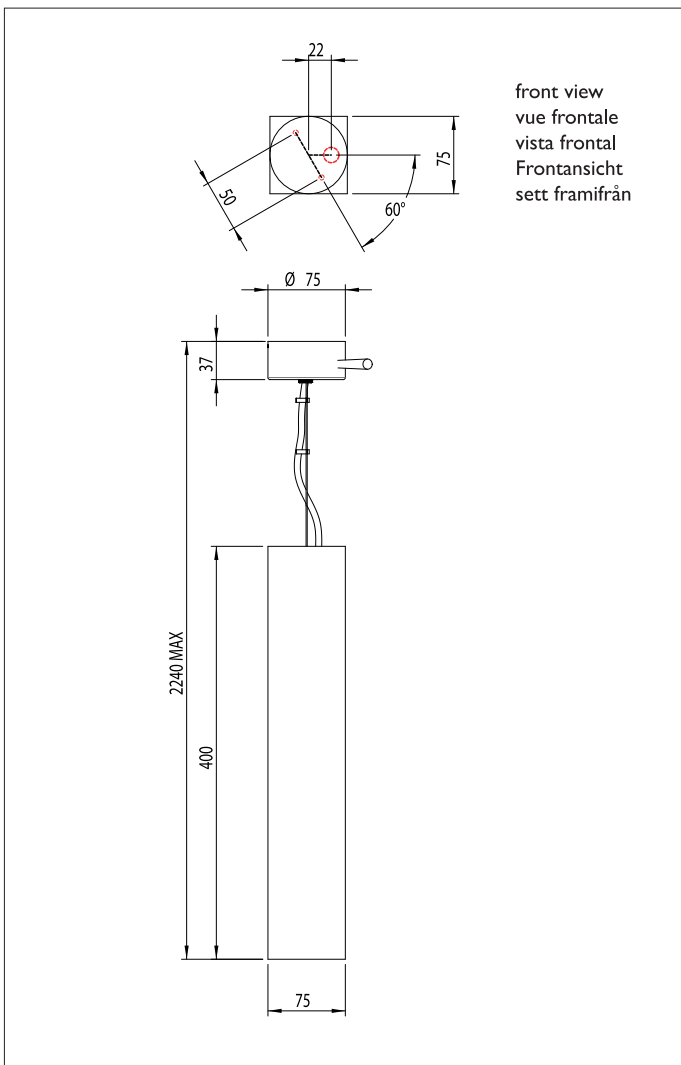

7387 Osca Pendant 400

■ astro

1 x 13w GU10		excl.
-----------------	--	-------

Zone	3
------	----------

x 6

Astro Lighting Ltd.
G2 River Way, Harlow
CM20 2DP, Great Britain

T: +44 (0) 1279 427001
F: +44 (0) 1279 427002
sales@astrolighting.co.uk
www.astrolighting.co.uk