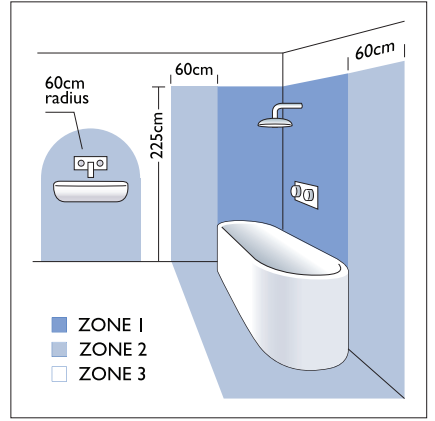

7387 Osca Pendant 400

■ astro

1 x 13w GU10		excl.
-----------------	--	-------

Zone	3
------	----------

x 6

Astro Lighting Ltd.
G2 River Way, Harlow
CM20 2DP, Great Britain

T: +44 (0) 1279 427001
F: +44 (0) 1279 427002
sales@astrolighting.co.uk
www.astrolighting.co.uk