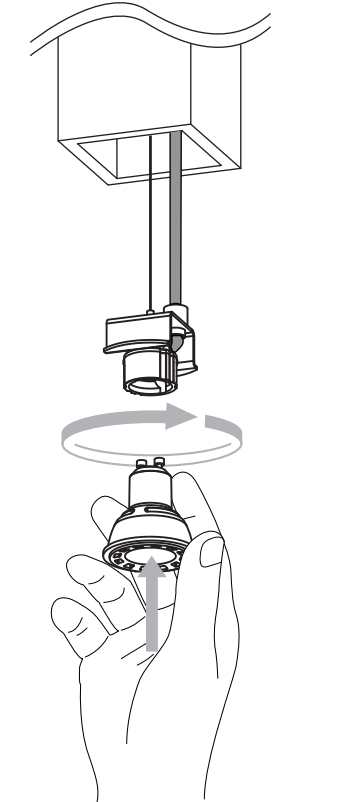

Oscas 400 Square

7387

■ astro

GB

Please read the instructions carefully before commencing assembly

Live : Normally Brown / Red
Neutral : Normally Blue / Black
Earth : Normally Green / Yellow

E

Leer atentamente las instrucciones antes de comenzar el montaje

D

Lesen Sie bitte die Anweisungen sorgfältig durch, bevor Sie mit dem Zusammenbauen beginnen

Phase : Normalerweise Braun / Rot
Nulleiter : Normalerweise Blau / Schwarz
Erde : Normalerweise Grün / Gelb

For ceiling use only.
Seulement pour montage au plafond.
Nur für den Deckengebrauch.
Para utilizar sólo en techos.

All electrical connections must be fully covered with insulating tape.
Alle elektrischen Anschlüsse müssen vollständig mit Isolierband abgedeckt werden.
Todas las conexiones eléctricas deben estar completamente cubiertas con cinta aislante.
Toutes les connexions électriques doivent être entièrement recouvertes de ruban isolant.

1

2

3

4

5

6

7