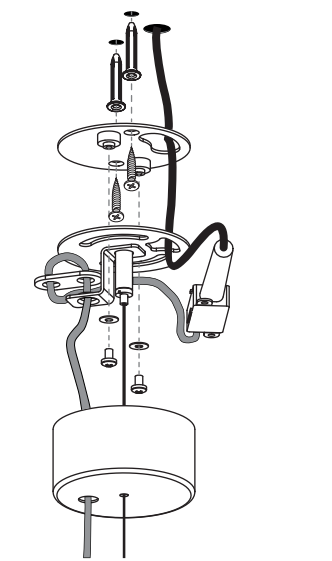

Oscas 400 Square

7387

■ astro

GB

Please read the instructions carefully before commencing assembly

Live : Normally Brown / Red
Neutral : Normally Blue / Black
Earth : Normally Green / Yellow

E

Leer atentamente las instrucciones antes de comenzar el montaje

D

Lesen Sie bitte die Anweisungen sorgfältig durch, bevor Sie mit dem Zusammenbauen beginnen

Phase : Normalerweise Braun / Rot
Nulleiter : Normalerweise Blau / Schwarz
Erde : Normalerweise Grün / Gelb

For ceiling use only.
Seulement pour montage au plafond.
Nur für den Deckengebrauch.
Para utilizar sólo en techos.

All electrical connections must be fully covered with insulating tape.
Alle elektrischen Anschlüsse müssen vollständig mit Isolierband abgedeckt werden.
Todas las conexiones eléctricas deben estar completamente cubiertas con cinta aislante.
Toutes les connexions électriques doivent être entièrement recouvertes de ruban isolant.

1

2

3

4

5

6

7