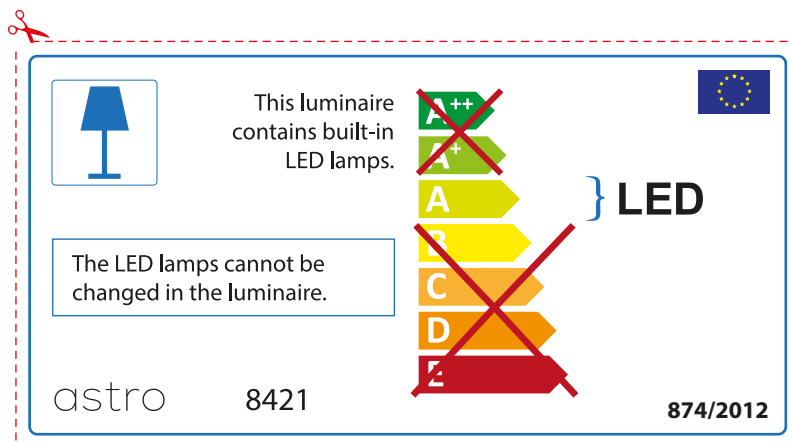

## ENGLISH

Please check lamp dimensions for suitable fitting with your luminaire, as lamp sizes may vary between brands

## FRENCH

Prenez soin de vérifier le dimensions des lampes (celles-ci varient selon les fournisseurs) afin de vous assurer qu'elles rentrent physiquement dans le luminaire