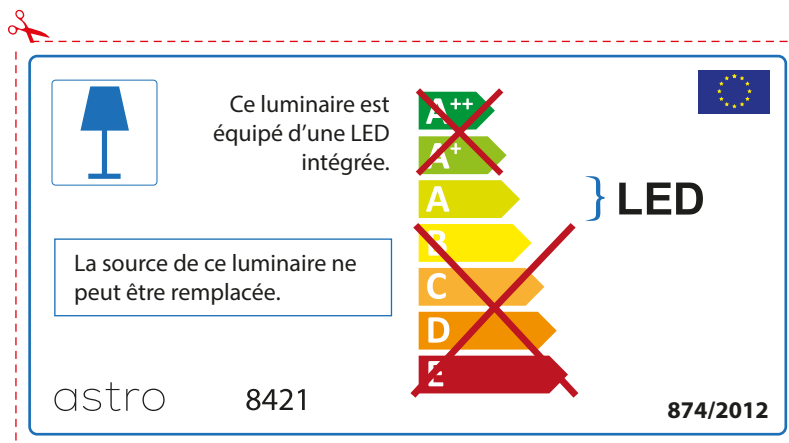

## ENGLISH

Please check lamp dimensions for suitable fitting with your luminaire, as lamp sizes may vary between brands

## FRENCH

Prenez soin de vérifier le dimensions des lampes (celles-ci varient selon les fournisseurs) afin de vous assurer qu'elles rentrent physiquement dans le luminaire