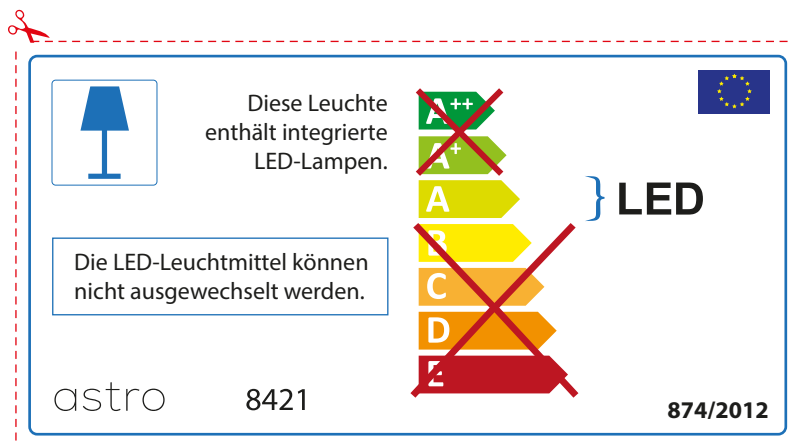

GERMAN

Bitte überprüfen Sie, ob die Abmessungen der Lampe für die Armatur passend sind, da die Größe der Lampen zwischen verschiedenen Marken variieren können