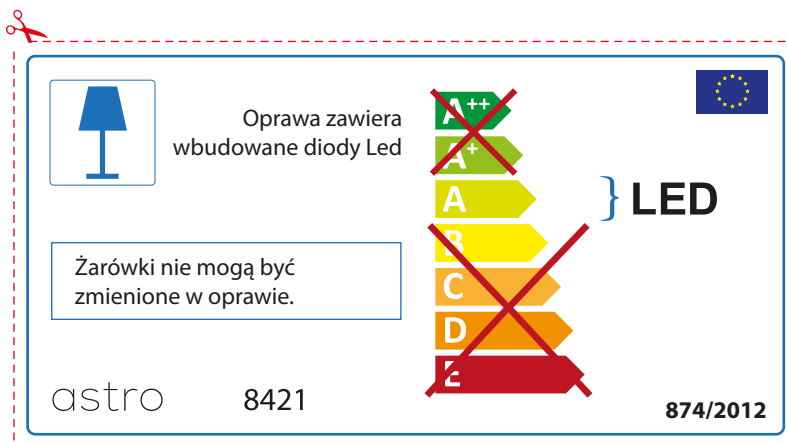

POLISH

Proszę sprawdzić wymiary żarówki czy pasują do danej oprawy , gdyż rozmiary żarówek mogą się różnić w zależności od producenta