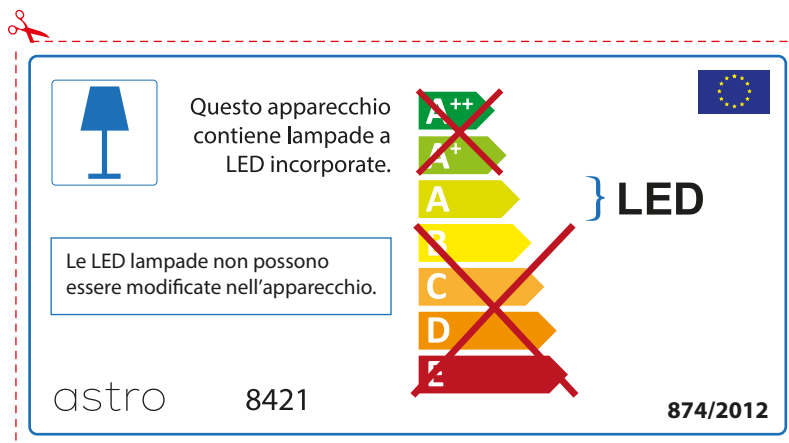

ITALIAN

Si prega di verificare le dimensioni della lampada per il montaggio adatto con il suo apparecchio di illuminazione, perché le dimensioni della lampada può variare tra le marche