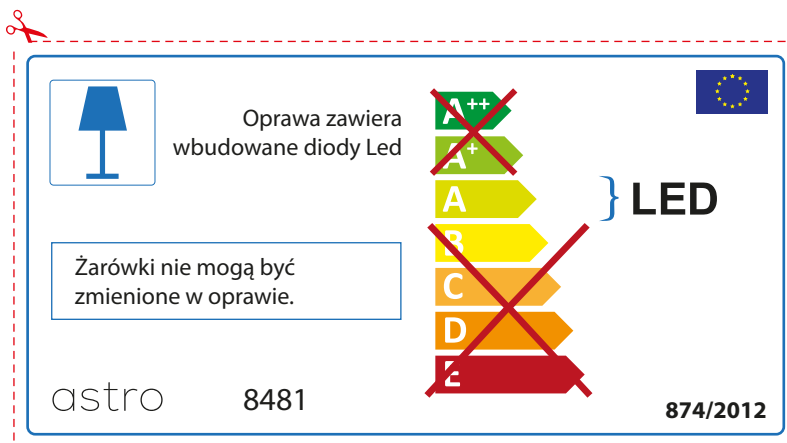

POLISH

Proszę sprawdzić wymiary żarówki czy pasują do danej oprawy , gdyż rozmiary żarówek mogą się różnić w zależności od producenta