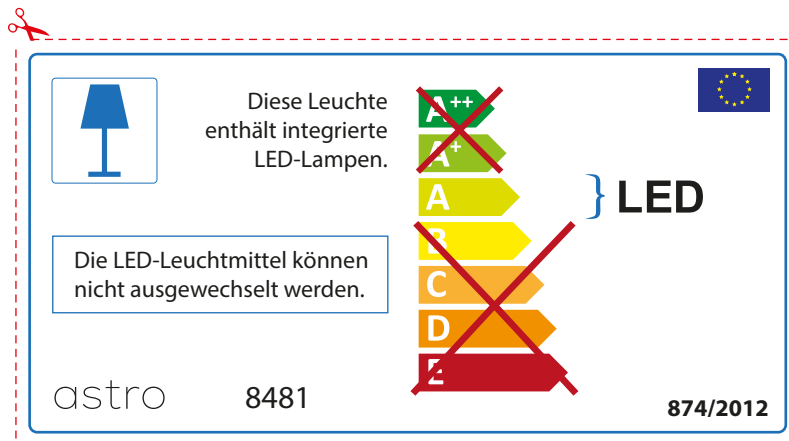

Le LED lampade non possono essere modificate nell'apparecchio.

~~A++~~
~~A+~~
A } LED
~~B~~
~~C~~
~~D~~
~~E~~

astro 8481 

874/2012

GERMAN

Bitte überprüfen Sie, ob die Abmessungen der Lampe für die Armatur passend sind, da die Größe der Lampen zwischen verschiedenen Marken variieren können