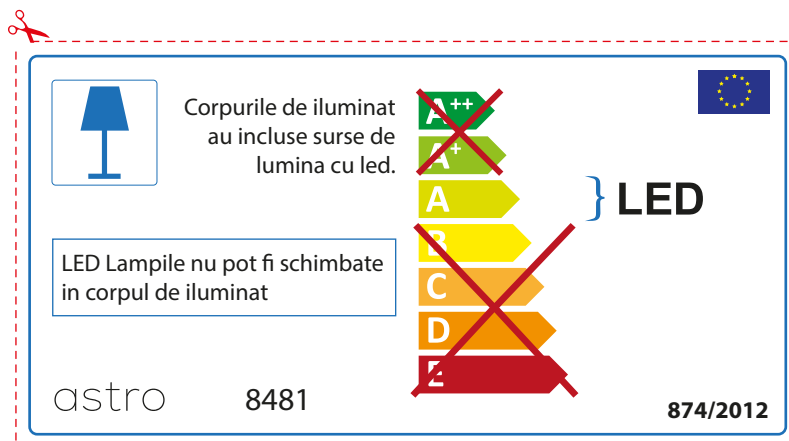

ROMANIAN

Verificati dimensiunea lampilor pentru a se potrivi corpului de iluminat, deoarece aceasta poate varia de la furnizor la furnizor.