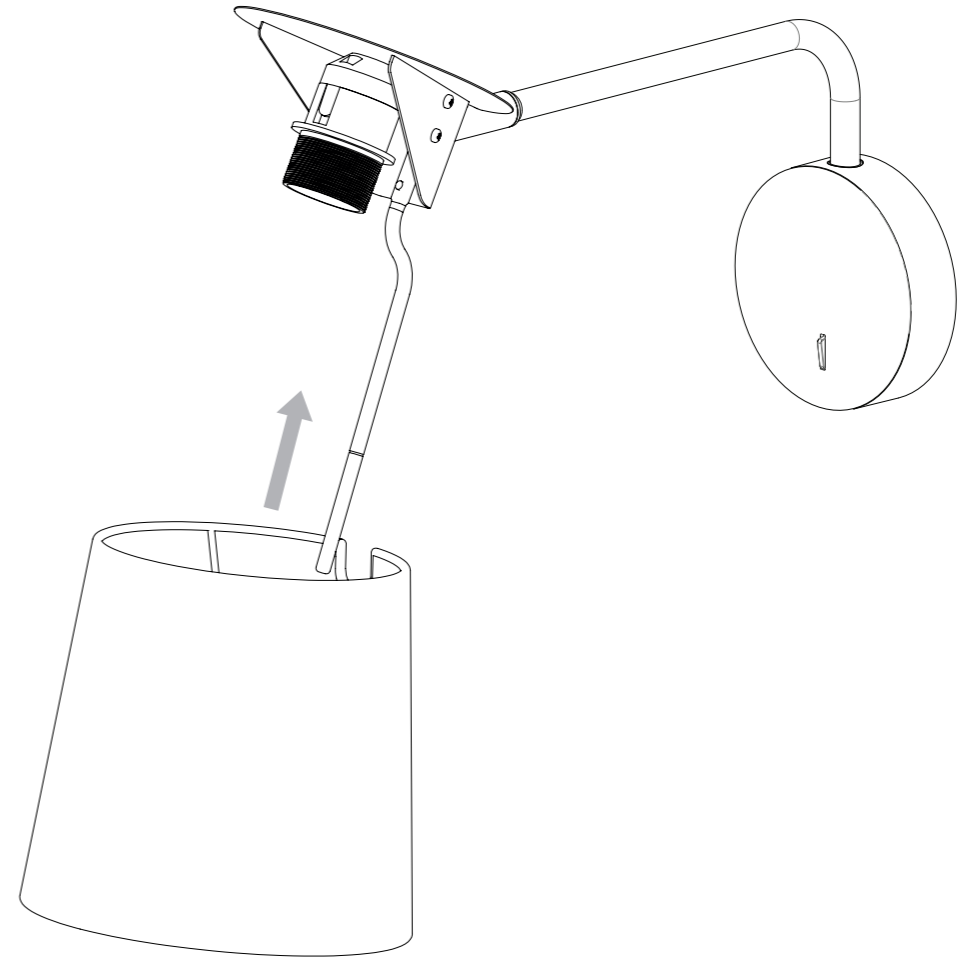

**IT**

LEGGERE ATTENTAMENTE LE ISTRUZIONI PRIMA DI COMINCIARE L'ASSEMBLAGGIO

Cavo positivo: normalmente marrone o rosso  
Cavo neutro: normalmente blu o nero  
Cavo terra: normalmente verde o giallo

**FR**

Phase: Normalerweise Braun / Rot  
Nulleiter: Normalerweise Blau / Schwarz  
Erde: Normalerweise Grün / Gelb

FOR WALL USE ONLY  
Usage mural uniquement  
Solo per uso a parete  
Nur zur Verwendung als Wandleuchte

1

TURN OFF POWER

Couper Le Courant! / Spegnere La Corrente! /  
Strom Abhalten!

2

3

4

5

6a