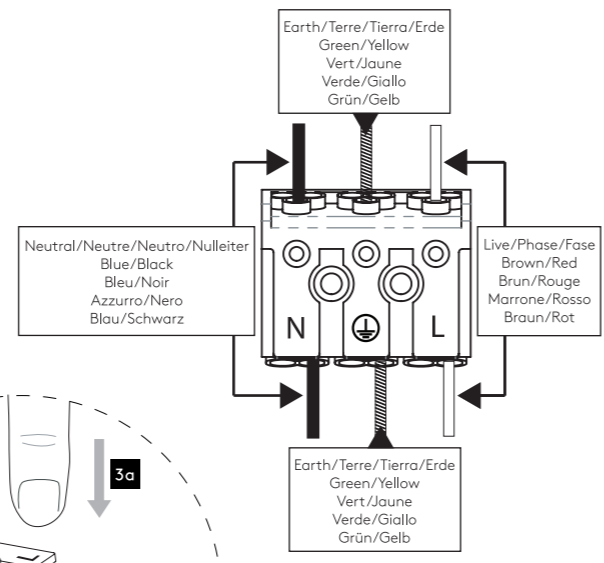

**IT**

LEGGERE ATTENTAMENTE LE ISTRUZIONI PRIMA DI COMINCIARE L'ASSEMBLAGGIO

Cavo positivo: normalmente marrone o rosso  
Cavo neutro: normalmente blu o nero  
Cavo terra: normalmente verde o giallo

**FR**

Phase: Normalerweise Braun / Rot  
Nulleiter: Normalerweise Blau / Schwarz  
Erde: Normalerweise Grün / Gelb

FOR WALL USE ONLY  
Usage mural uniquement  
Solo per uso a parete  
Nur zur Verwendung als Wandleuchte

1

TURN OFF POWER

Couper Le Courant! / Spegnere La Corrente! /  
Strom Abhalten!

2

3

4

5

6a