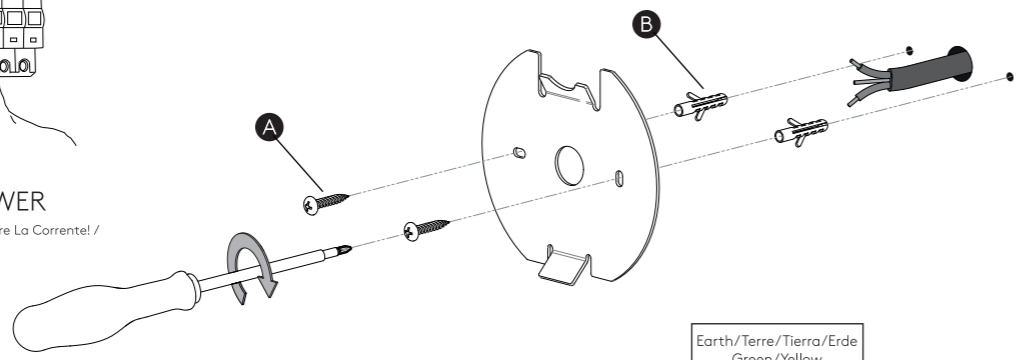

Phase: Normalerweise Braun / Rot  
Nulleiter: Normalerweise Blau / Schwarz  
Erde: Normalerweise Grün / Gelb

FOR WALL USE ONLY  
Usage mural uniquement  
Solo per uso a parete  
Nur zur Verwendung als Wandleuchte

1

TURN OFF POWER

Couper Le Courant! / Spegnere La Corrente! /  
Strom Abhalten!

2

3

4

5

6a