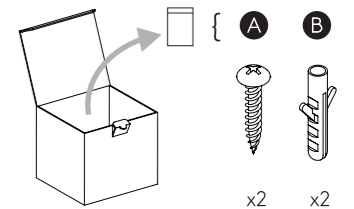

FOR WALL USE ONLY
Usage mural uniquement
Solo per uso a parete
Nur zur Verwendung als Wandleuchte