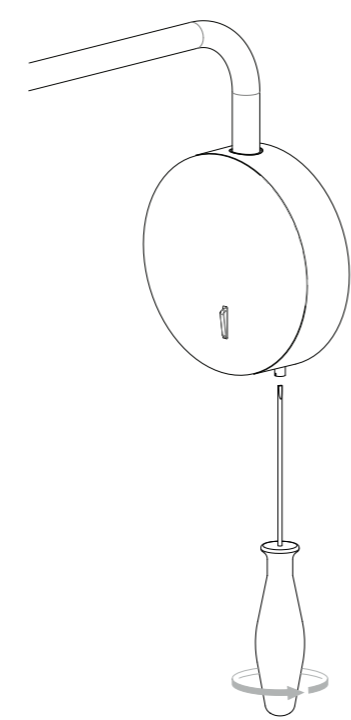

# MITSU SWING ARM

astro

8404 / SKU 1394001

8405 / SKU 1394002

**GB**

PLEASE READ THE INSTRUCTIONS CAREFULLY BEFORE COMMENCING ASSEMBLY

Live: Normally Brown / Red  
Neutral: Normally Blue / Black  
Earth: Normally Green / Yellow

**IT**

LEGGERE ATTENTAMENTE LE ISTRUZIONI PRIMA DI COMINCIARE L'ASSEMBLAGGIO

Cavo positivo: normalmente marrone o rosso  
Cavo neutro: normalmente blu o nero  
Cavo terra: normalmente verde o giallo

**FR**

Phase: Normalerweise Braun / Rot  
Nulleiter: Normalerweise Blau / Schwarz  
Erde: Normalerweise Grün / Gelb

FOR WALL USE ONLY  
Usage mural uniquement  
Solo per uso a parete  
Nur zur Verwendung als Wandleuchte

1

TURN OFF POWER

Couper Le Courant! / Spegnere La Corrente! /  
Strom Abhalten!

2

3

4

5

6a