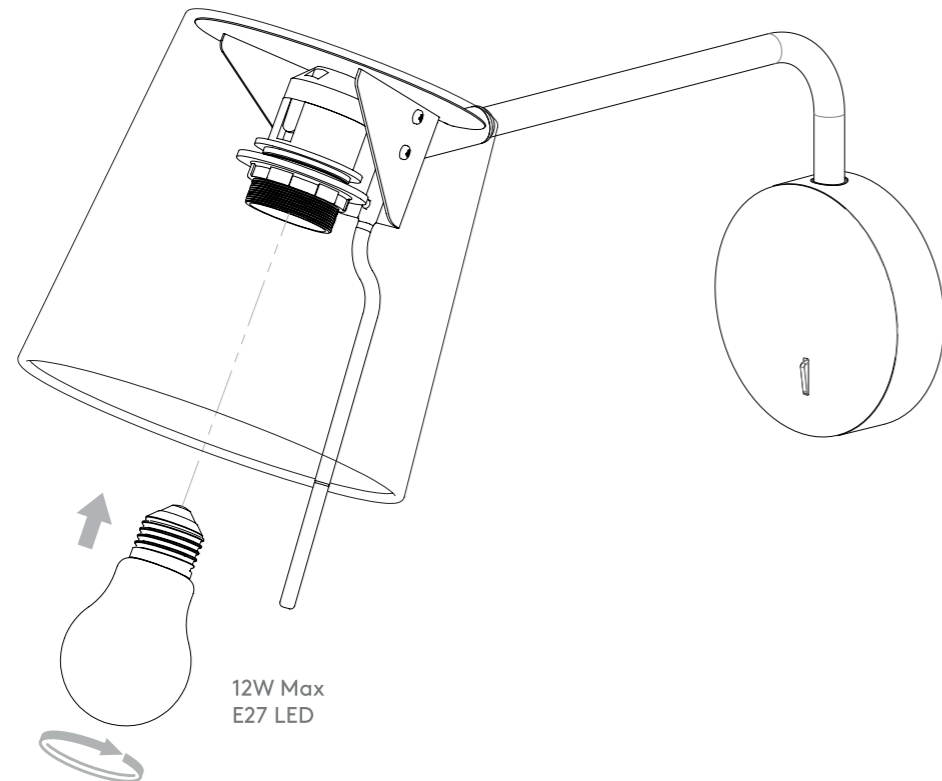

# MITSU SWING ARM

astro

8404 / SKU 1394001

8405 / SKU 1394002

**GB**

PLEASE READ THE INSTRUCTIONS CAREFULLY BEFORE COMMENCING ASSEMBLY

Live: Normally Brown / Red  
Neutral: Normally Blue / Black  
Earth: Normally Green / Yellow

**IT**

LEGGERE ATTENTAMENTE LE ISTRUZIONI PRIMA DI COMINCIARE L'ASSEMBLAGGIO

Cavo positivo: normalmente marrone o rosso  
Cavo neutro: normalmente blu o nero  
Cavo terra: normalmente verde o giallo

**FR**