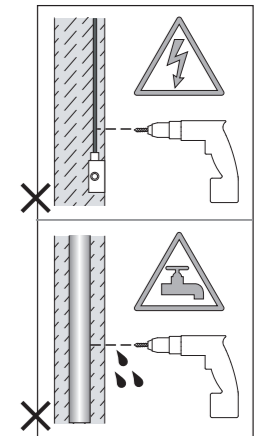

MITSU SWING ARM

astro

8404 / SKU 1394001

8405 / SKU 1394002

GB

PLEASE READ THE INSTRUCTIONS CAREFULLY BEFORE COMMENCING ASSEMBLY

Live: Normally Brown / Red
Neutral: Normally Blue / Black
Earth: Normally Green / Yellow

IT

LEGGERE ATTENTAMENTE LE ISTRUZIONI PRIMA DI COMINCIARE L'ASSEMBLAGGIO

Cavo positivo: normalmente marrone o rosso
Cavo neutro: normalmente blu o nero
Cavo terra: normalmente verde o giallo

FR

LIRE ATTENTIVEMENT LES INSTRUCTIONS AVANT DE COMMENCER LE MONTAGE

Phase: Normalement Brun / Rouge
Neutre: Normalement Bleu / Noir
Terre: Normalement Vert / Jaune

DE

LESEN SIE BITTE DIE ANWEISUNGEN SORGFALTIG DURCH, BEVOR SIE MIT DEM ZUSAMMENBAUEN BEGINNEN

Phase: Normalerweise Braun / Rot
Nulleiter: Normalerweise Blau / Schwarz
Erde: Normalerweise Grün / Gelb