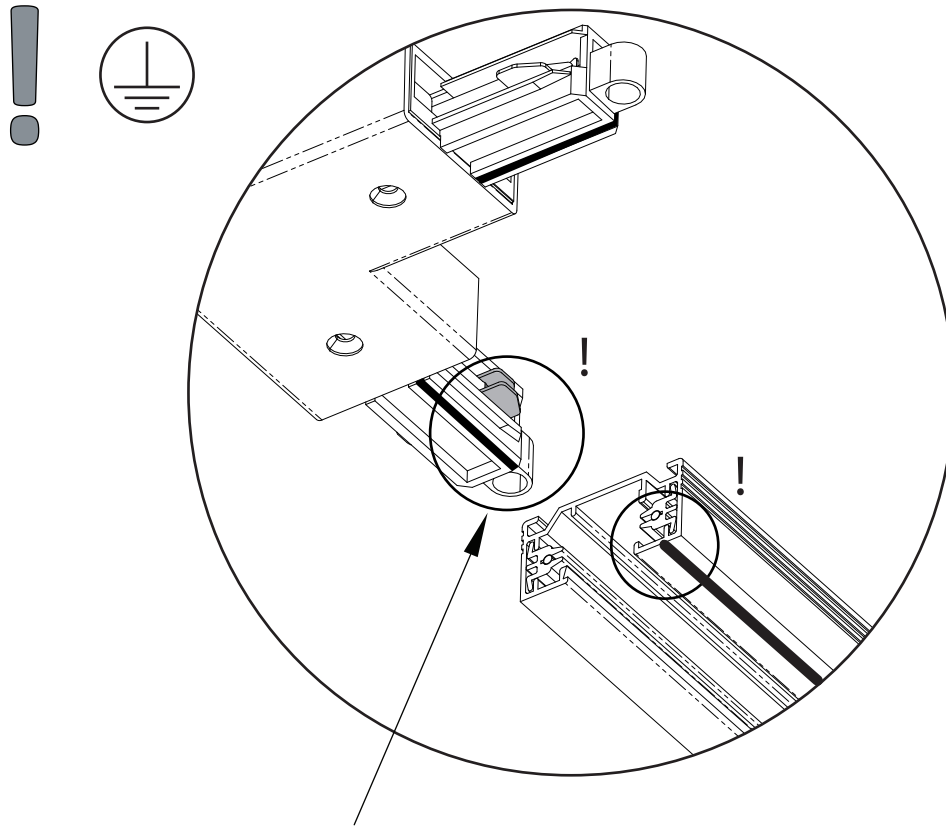

TRACK ACCESSORIES

astro

- ! **EN** Note! All accessories can only be assembled in one orientation. Please pay attention to the groove before installation.
MAXIMUM 13A, 3120W PER 240V CIRCUIT.
- ! **FR** Attention! Les accessoires peuvent être assemblés dans un seul sens seulement. Nous vous prions de prêter attention aux rainures avant de les installer.
MAXIMUM 13A, 3120W PAR CIRCUIT D' 240V.
- ! **IT** Nota! Tutti gli accessori possono essere montati solo in un senso. Si prega di prestare attenzione alla scanalatura prima dell'installazione.
MASSIMO 13A, 3120W PER CIRCUITO 240V.
- ! **DE** Achtung! Alle Zubehörteile können nur in eine Richtung zusammengebaut werden. Bitte achten Sie auf den Rille / die Nut vor der Installation.
MAXIMALE 13A, 3120W PRO 240V CIRCUIT.