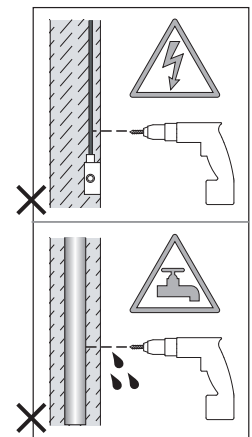

MINIMA ROUND

astro

GB

PLEASE READ THE INSTRUCTIONS CAREFULLY BEFORE COMMENCING ASSEMBLY

Live: Normally Brown / Red
Neutral: Normally Blue / Black
Earth: Normally Green / Yellow

FR

LIRE ATTENTIVEMENT LES INSTRUCTIONS AVANT DE COMMENCER LE MONTAGE

Phase: Normalement Brun / Rouge
Neutre: Normalement Bleu / Noir
Terre: Normalement Vert / Jaune

IT

LEGGERE ATTENTAMENTE LE ISTRUZIONI PRIMA DI COMINCIARE L'ASSEMBLAGGIO

Cavo positivo: normalmente marrone o rosso
Cavo neutro: normalmente blu o nero
Cavo terra: normalmente verde o giallo

DE

LESEN SIE BITTE DIE ANWEISUNGEN SORGFALTIG DURCH, BEVOR SIE MIT DEM ZUSAMMENBAUEN BEGINNEN

Phase: Normalerweise Braun / Rot
Nulleiter: Normalerweise Blau / Schwarz
Erde: Normalerweise Grün / Gelb