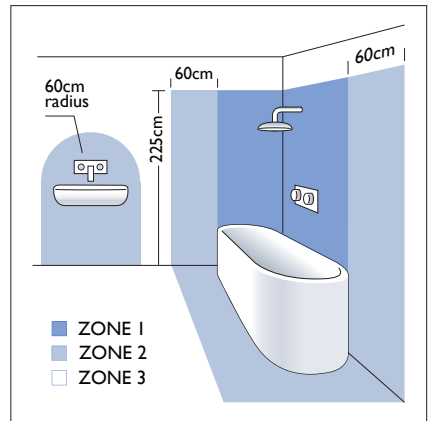

2 x 40w E14		excl.

Zone	3