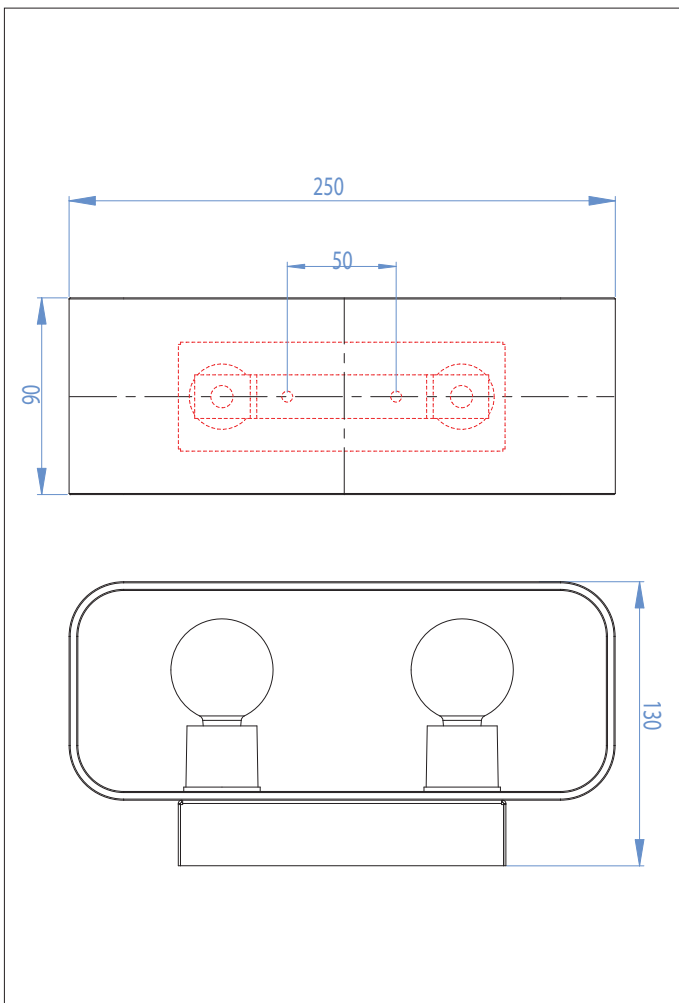

0408 Obround